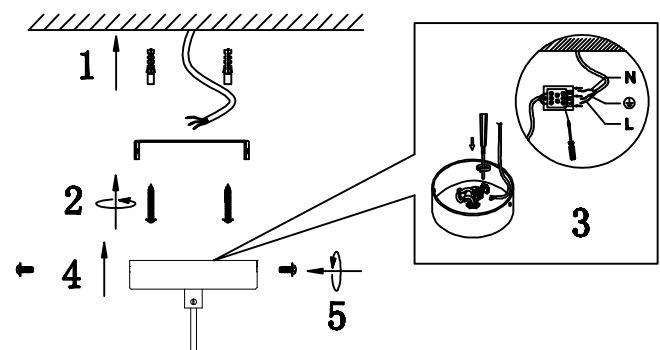

NOWA

30533446
30534446

↑ 6
1x Max 25W E27
230V~ 50Hz

GLOBO Handels GmbH
Gewerbestr. 3
A-9184 Sankt Peter
Austria
www.globo-lighting.com
office@globo-lighting.com