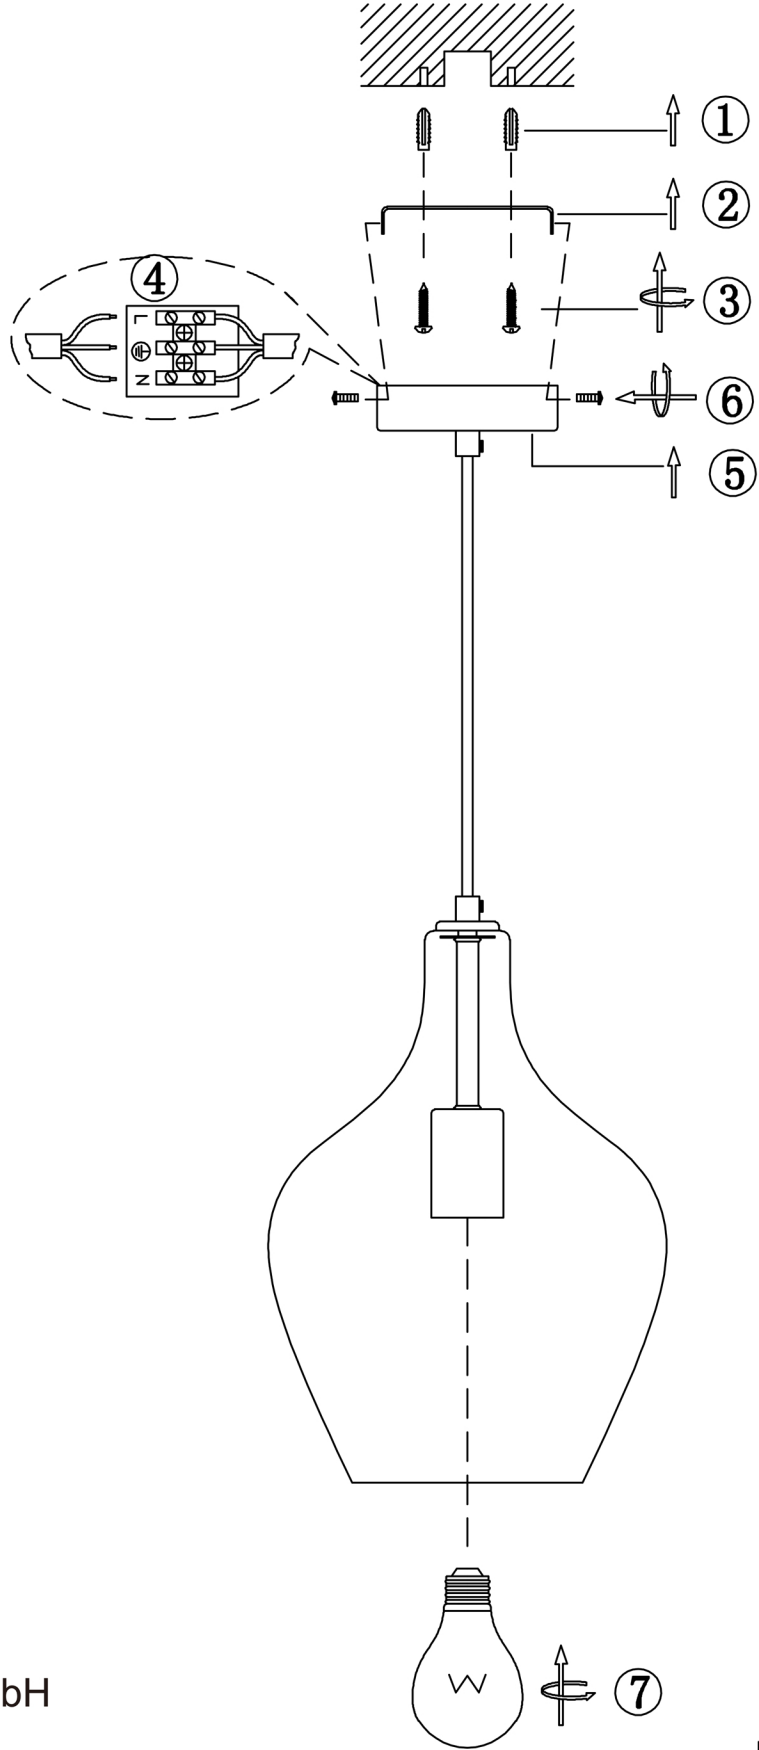

NOWA

30620121

GLOBO Handels GmbH
Gewerbestr. 3
A-9184 Sankt Peter, Austria
office@globo-lighting.com
www.globo-lighting.com

1x MAX 40W E27
230V~ 50Hz