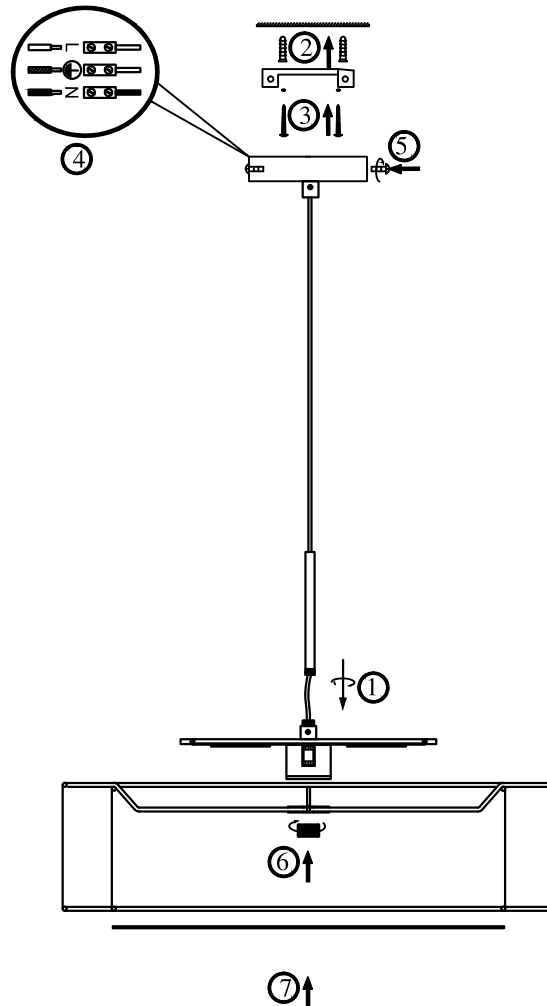

Artikel No: 30900102

DEU	ACHTUNG!	Vor Beginn der Montagearbeiten lesen Sie bitte aufmerksam die Sicherheitshinweise!
GBR	WARNING!	Before assembling, please read carefully the safety instructions!
FRA	ATTENTION!	Avant le début des travaux de montage, prière de lire attentivement les consignes de sécurité!
ITA	ATTENZIONE!	Prima di iniziare le operazioni di montaggio, si prega di leggere attentamente le avvertenze di sicurezza
NLD	LET OP!	Lees voordat u met de montage begint eerst de veiligheidsinstructies zorgvuldig door!
ESP	ATENCIÓN!	Antes de comenzar con los trabajos de montaje leer detenidamente los avisos de seguridad!
DNK	OBS!	Inden påbegyndelse af montagearbejderne bedes De læse sikkerhedshenvisningerne opmærksomt!
SWE	OBS!	Läs säkerhetsanvisningarna noga innan du börjar med monteringsarbetena!
POL	UWAGA!	Przed przystąpieniem do montażu należy uważnie przeczytać wskazówki bezpieczeństwa!
CZE	POZOR!	Než začnete provádět montážní práce, přečtěte si důkladně bezpečnostní pokyny!
HUN	FIGYELEM!	A szerelési munkák megkezdése előtt figyelmesen olvassa el a biztonsági útmutatókat!
SVN	POZOR!	Pred začetkom montažni del skrbno preberite Varnostna opozorila!
SVK	POZOR!	Pred začatím montáže, si prosím dôkladne prečítajte bezpečnostné pokyny!
EST	HOIATUS!	Enne monteerimist lugege ohutusjuhised tähelepanelikult läbi!
BGR	ВНИМАНИЕ!	Преди монтаж, моля прочетете инструкциите за безопасност
LVA	UZMANĪBU!	Pirms montāžas rūpīgi izlasiet drošības instrukciju!
HRV	POZOR!	Prije početka montaže molimo pozorno pročitajte sigurnosne naputke!
GRC	ΠΡΟΣΟΧΗ!	Πριν την διεξαγωγή της συναρμολόγησης διαβάστε προσεκτικά τις υποδείξεις ασφαλείας!

Hinweis: Die Lichtquelle dieser Leuchte ist nicht ersetzbar; Wenn die Lichtquelle ihr Lebensdauerende erreicht hat, ist die gesamte Leuchte zu ersetzen!!

Note: The light source of this luminaire is not replaceable; when the light source reaches its end of life the whole luminaire shall be replaced!!