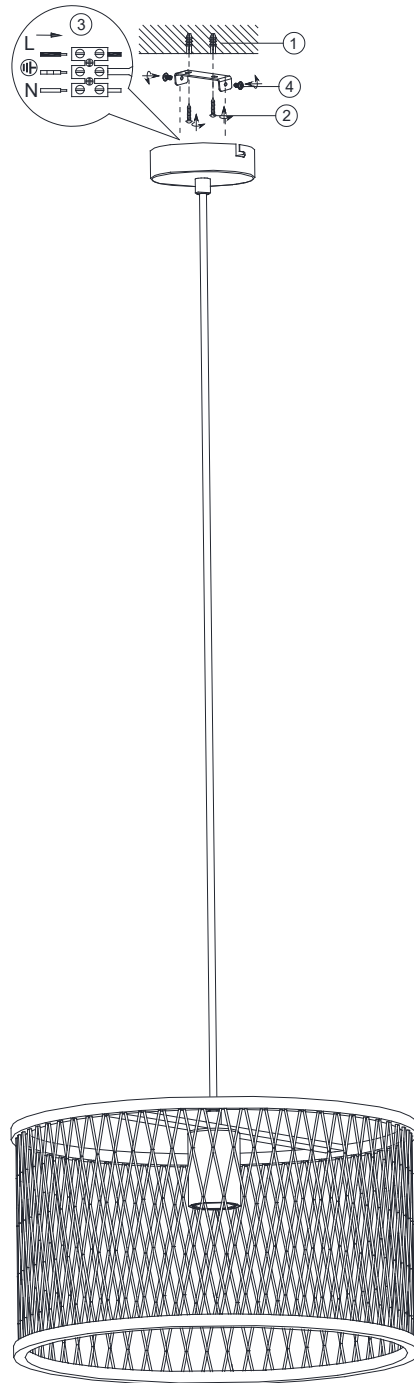

NOWA

31050108

1x MAX 20W E27
230V~ 50Hz

GLOBO Handels GmbH
Gewerbestr. 3
A-9184 Sankt Peter, Austria
office@globo-lighting.com
www.globo-lighting.com