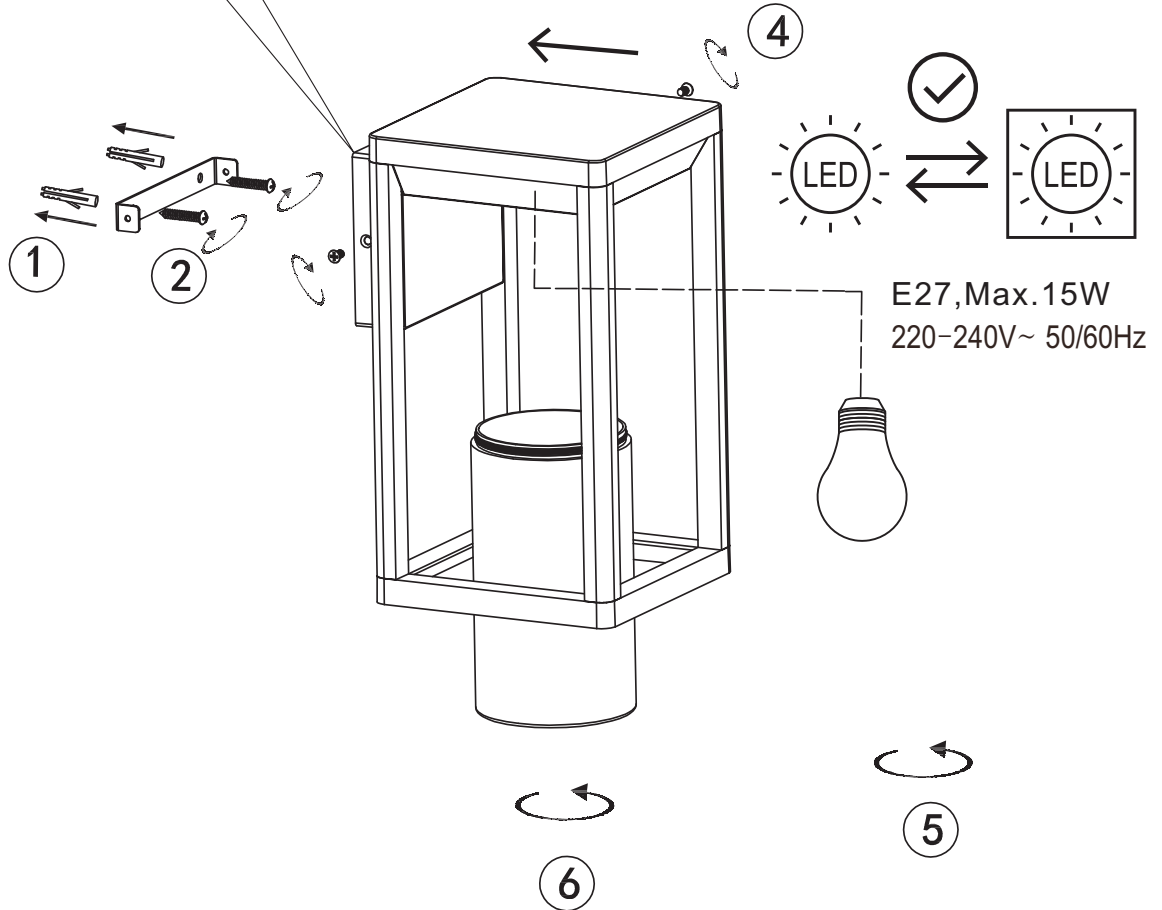

GLOBO

LIGHTING

www.globo-lighting.com

3135WLMDS

B

E27, Max. 15W
220-240V~ 50/60Hz

GLOBO Handels GmbH
Gewerbestr. 3
A-9184 Sankt Peter
AUSTRIA

DEU: Dieses Produkt enthält eine Lichtquelle der Energieeffizienzklasse (E).

GBR: This product contains a light source of energy efficiency class (E).

BIH: Ovaj proizvod sadržava izvor svjetlosti klase energetske učinkovitosti (E).

BG: Този продукт включва светлинен източник с клас на енергийна ефективност (E).