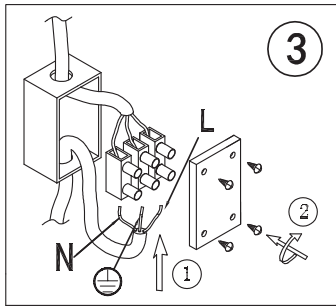

GLOBO

LIGHTING

www.globo-lighting.com

3135WLMDS

B

E27, Max. 15W
220-240V~ 50/60Hz

GLOBO Handels GmbH
Gewerbestr. 3
A-9184 Sankt Peter
AUSTRIA

DEU: Dieses Produkt enthält eine Lichtquelle der Energieeffizienzklasse (E).