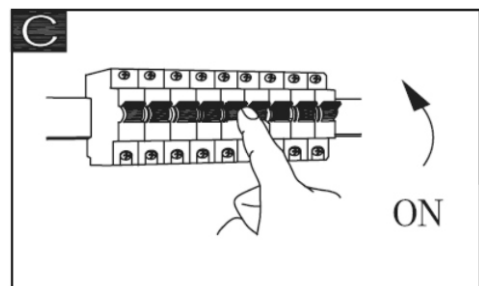

GLOBO

LIGHTING

www.globo-lighting.com

3135WLMDS

B

E27, Max. 15W
220-240V~ 50/60Hz

GLOBO Handels GmbH
Gewerbestr. 3
A-9184 Sankt Peter
AUSTRIA

DEU: Dieses Produkt enthält eine Lichtquelle der Energieeffizienzklasse (E).