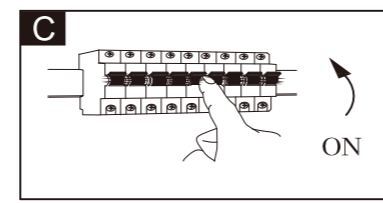

NOWA

B 31470508

MAX 27W LED DC18-32V
230V~ 50Hz

Anleitung zum Auswechseln der LEDs/Instruction how to change the LEDs

Lichtquelle/Light Source:

DEU:
Lichtquelle:
Dieses Produkt enthält eine Lichtquelle der Energieeffizienzklasse <E>.