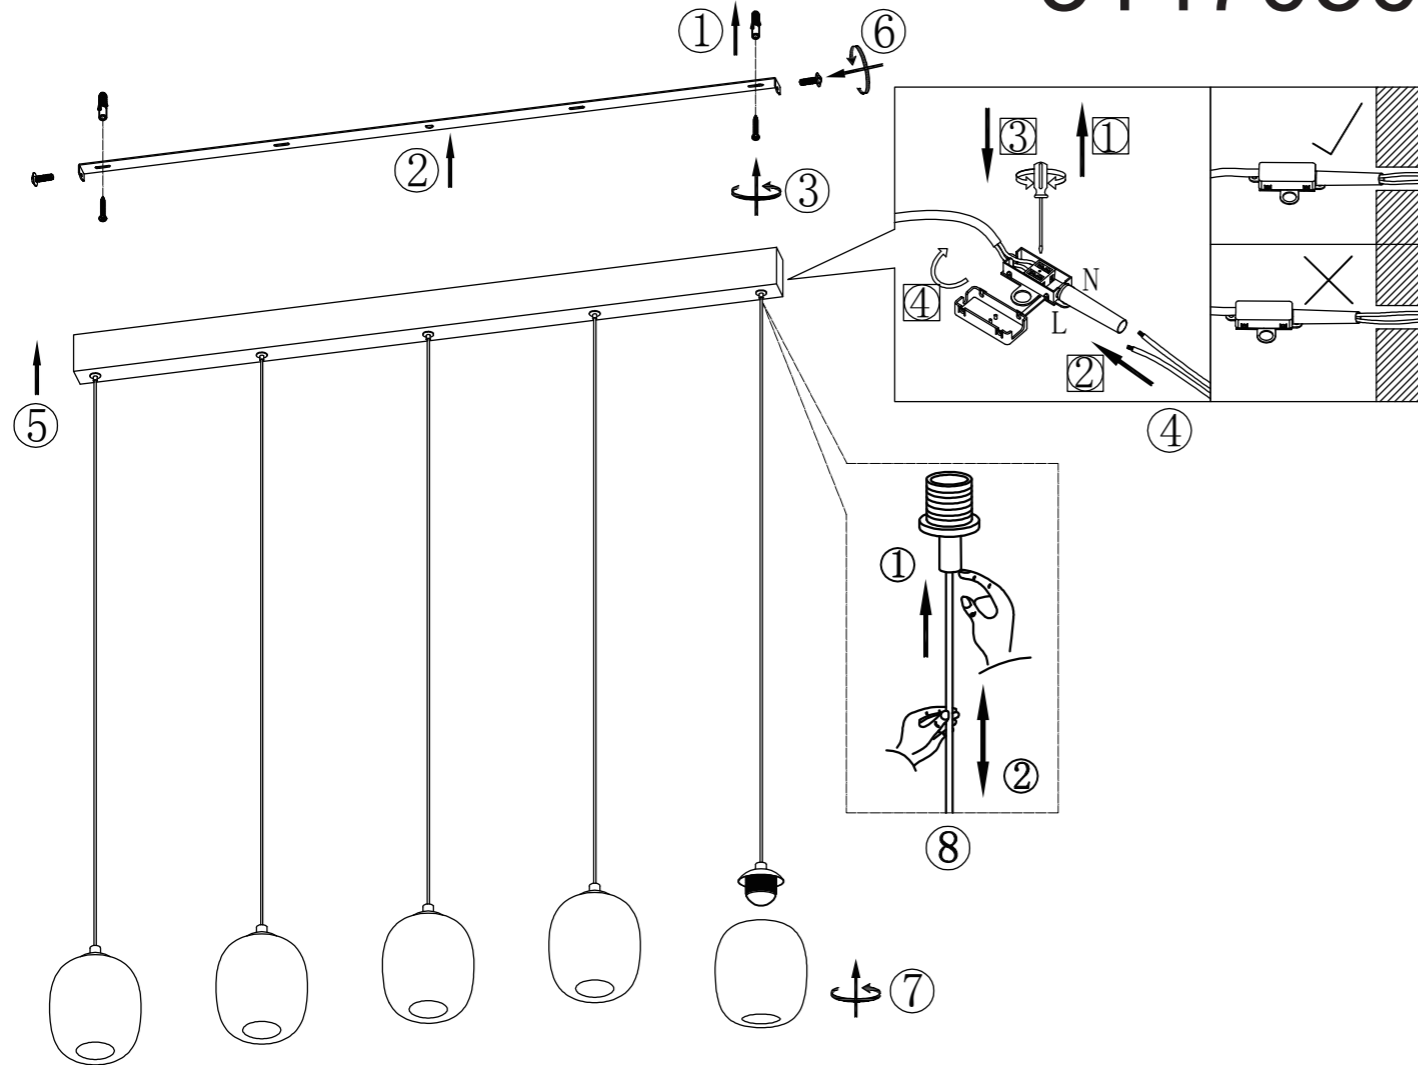

NOWA

B 31470508

MAX 27W LED DC18-32V
230V~ 50Hz

Anleitung zum Auswechseln der LEDs/Instruction how to change the LEDs

Lichtquelle/Light Source:

DEU:
Lichtquelle:
Dieses Produkt enthält eine Lichtquelle der Energieeffizienzklasse <E>.