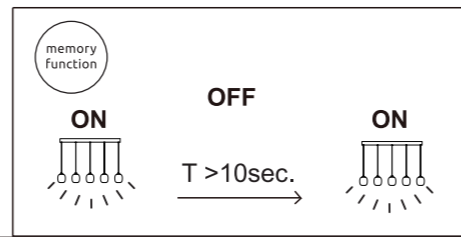

NOWA

B 31470508

MAX 27W LED DC18-32V
230V~ 50Hz

Anleitung zum Auswechseln der LEDs/Instruction how to change the LEDs

Lichtquelle/Light Source:

DEU:
Lichtquelle:
Dieses Produkt enthält eine Lichtquelle der Energieeffizienzklasse <E>.