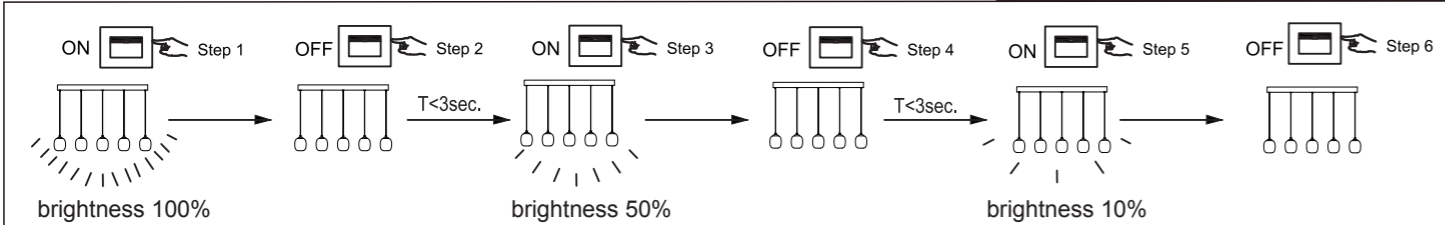

NOWA

B 31470508

MAX 27W LED DC18-32V
230V~ 50Hz

Anleitung zum Auswechseln der LEDs/Instruction how to change the LEDs

Lichtquelle/Light Source:

DEU:
Lichtquelle:
Dieses Produkt enthält eine Lichtquelle der Energieeffizienzklasse <E>.