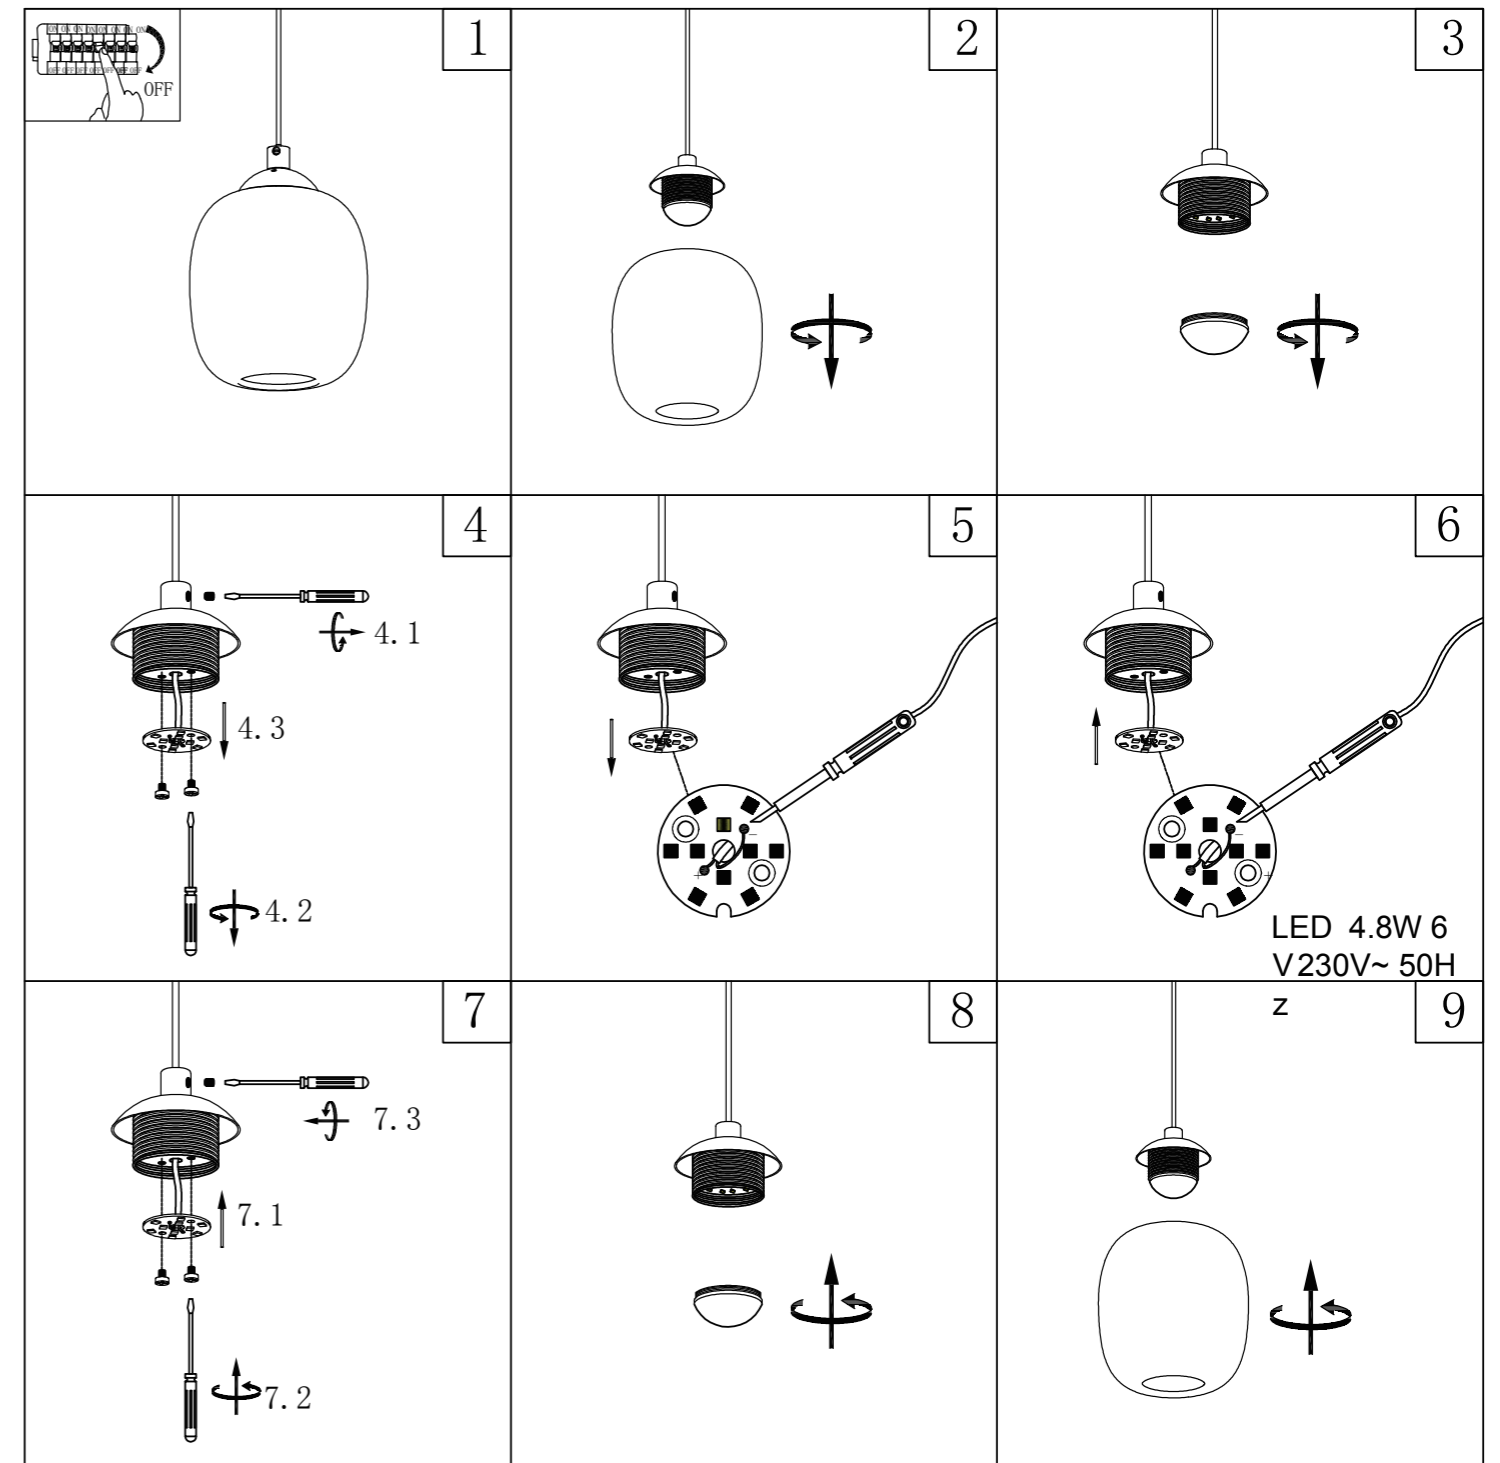

NOWA

B 31470508

MAX 27W LED DC18-32V
230V~ 50Hz

Anleitung zum Auswechseln der LEDs/Instruction how to change the LEDs

Lichtquelle/Light Source:

DEU:
Lichtquelle:
Dieses Produkt enthält eine Lichtquelle der Energieeffizienzklasse <E>.