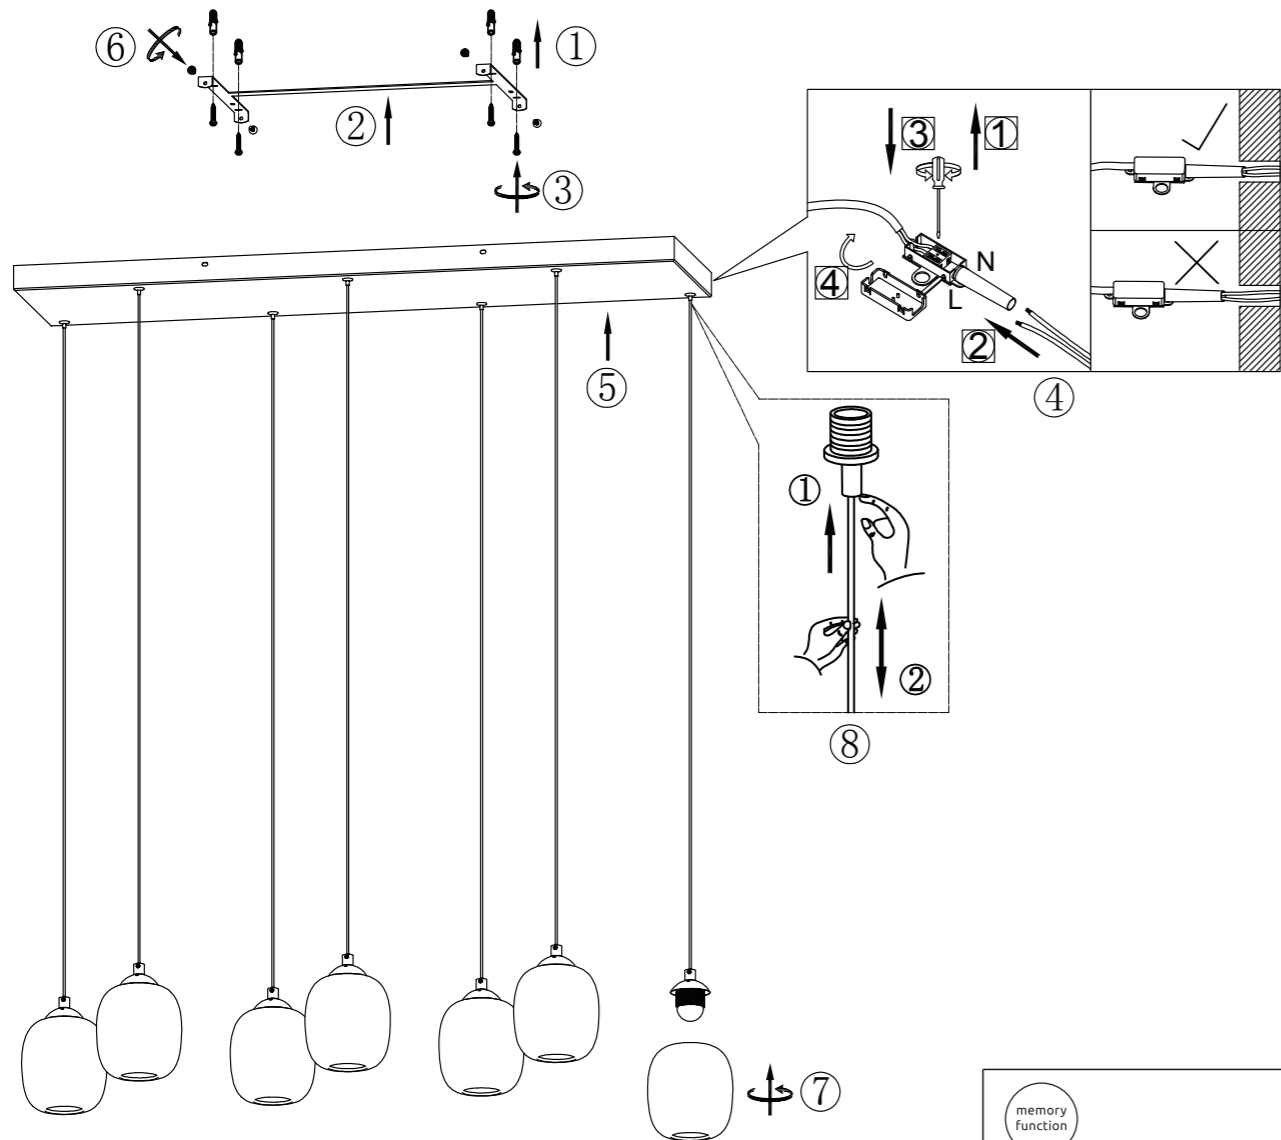

NOWA

B 31470708

MAX 38W LED DC31-44V
230V~ 50Hz

Anleitung zum Auswechseln der LEDs/Instruction how to change the LEDs

Lichtquelle/Light Source:

DEU:
Lichtquelle:
Dieses Produkt enthält eine Lichtquelle der Energieeffizienzklasse <E>.