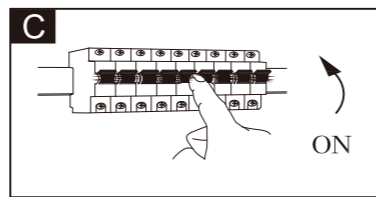

NOWA

B 31470708

MAX 38W LED DC31-44V
230V~ 50Hz

Anleitung zum Auswechseln der LEDs/Instruction how to change the LEDs

Lichtquelle/Light Source:

DEU:
Lichtquelle:
Dieses Produkt enthält eine Lichtquelle der Energieeffizienzklasse <E>.