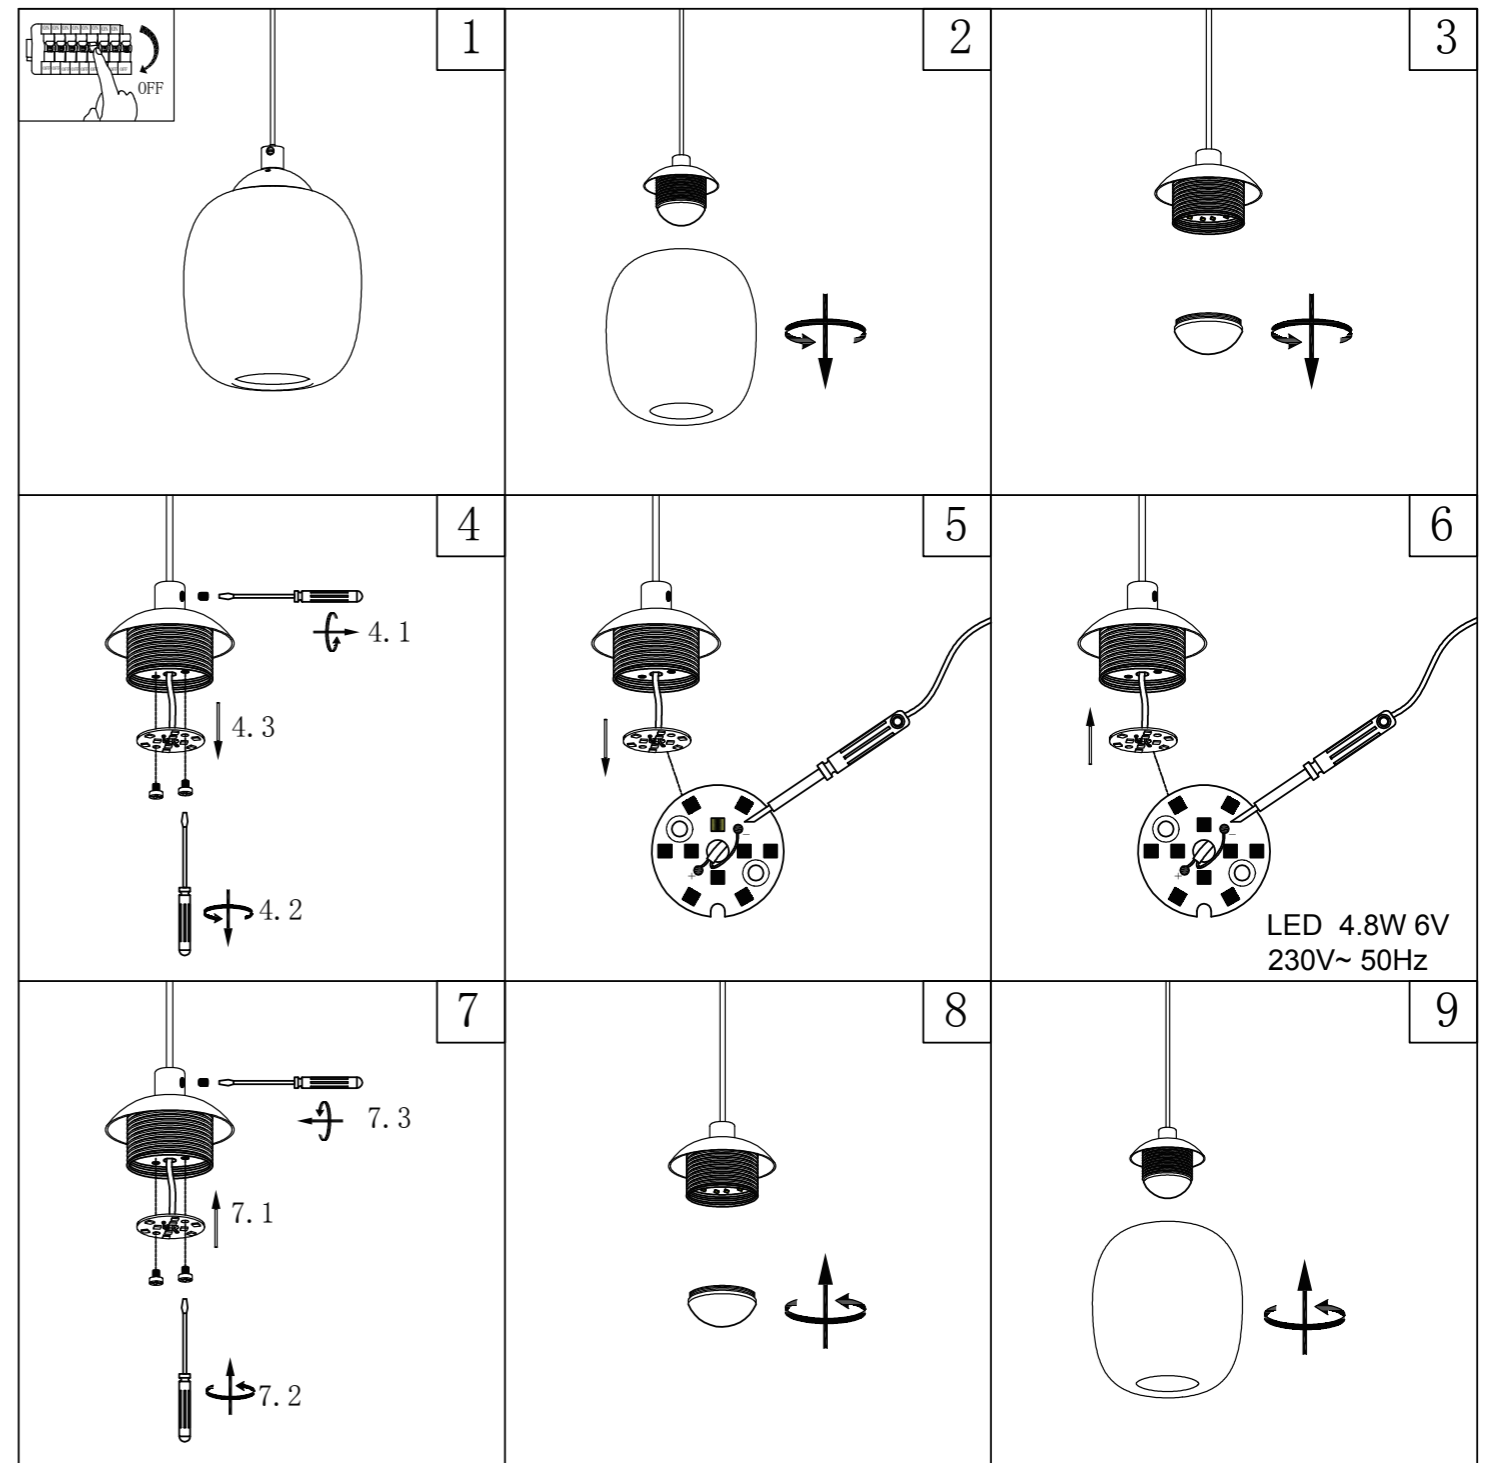

NOWA

B 31470708

MAX 38W LED DC31-44V
230V~ 50Hz

Anleitung zum Auswechseln der LEDs/Instruction how to change the LEDs

Lichtquelle/Light Source:

DEU:
Lichtquelle:
Dieses Produkt enthält eine Lichtquelle der Energieeffizienzklasse <E>.