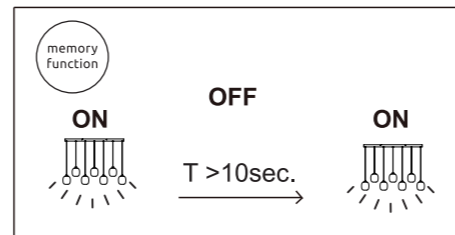

NOWA

B 31470708

MAX 38W LED DC31-44V
230V~ 50Hz

Anleitung zum Auswechseln der LEDs/Instruction how to change the LEDs

Lichtquelle/Light Source:

DEU:
Lichtquelle:
Dieses Produkt enthält eine Lichtquelle der Energieeffizienzklasse <E>.