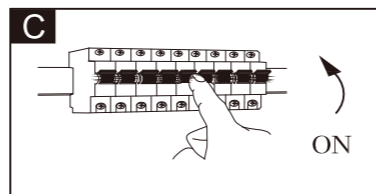

NOWA

B 31479508

MAX 27W LED DC18-32V
230V~ 50Hz

Anleitung zum Auswechseln der LEDs/Instruction how to change the LEDs

Lichtquelle/Light Source:

DEU:
Lichtquelle:
Dieses Produkt enthält eine Lichtquelle der Energieeffizienzklasse <E>.