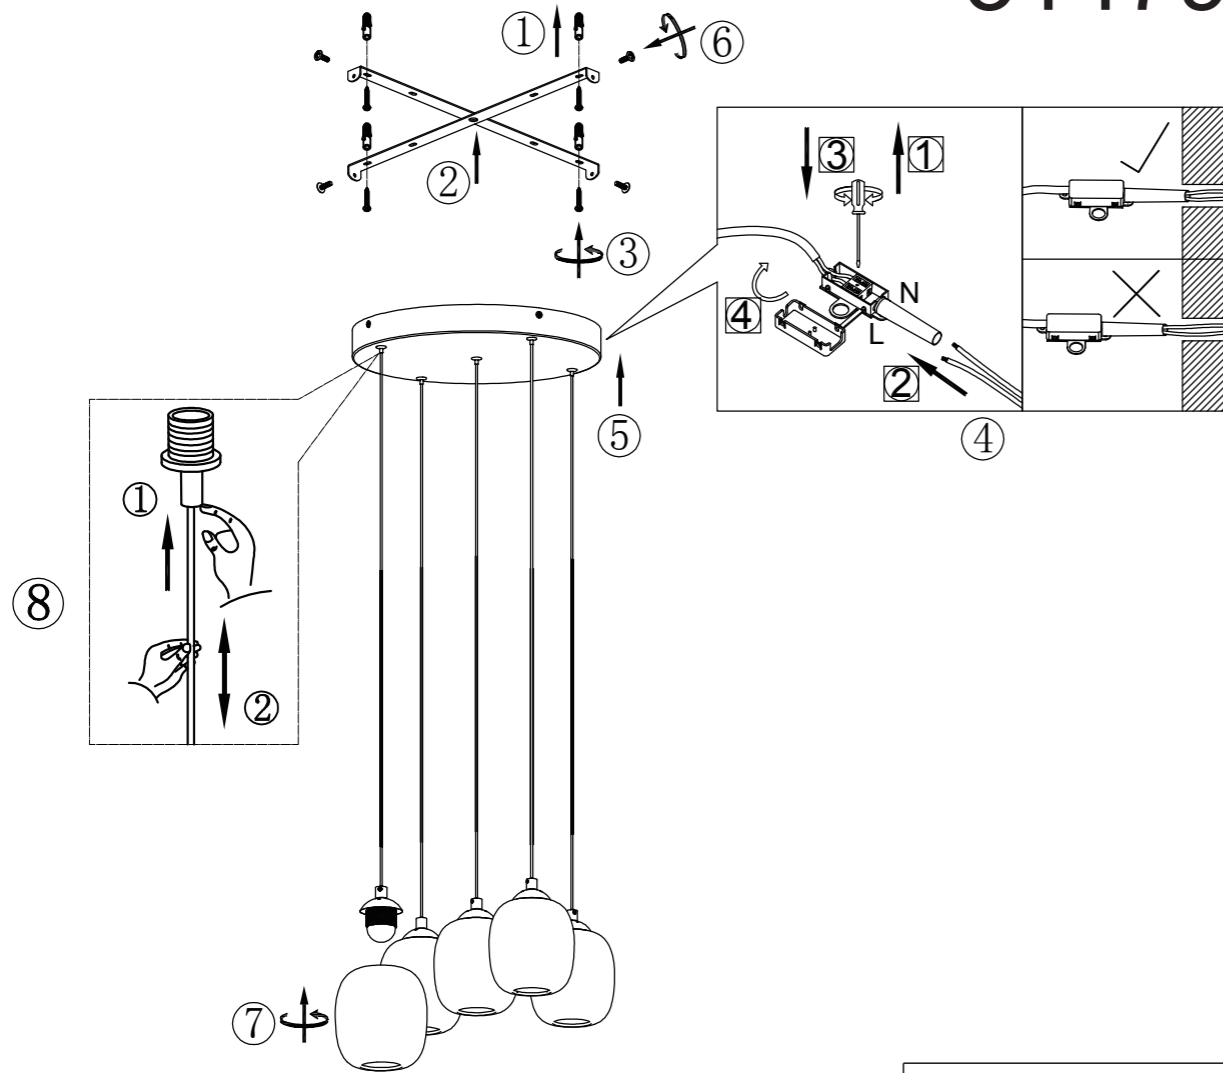

NOWA

B 31479508

MAX 27W LED DC18-32V
230V~ 50Hz

Anleitung zum Auswechseln der LEDs/Instruction how to change the LEDs

Lichtquelle/Light Source:

DEU:
Lichtquelle:
Dieses Produkt enthält eine Lichtquelle der Energieeffizienzklasse <E>.