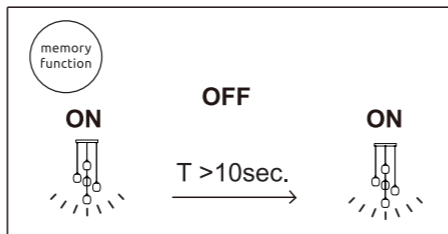

NOWA

B 31479508

MAX 27W LED DC18-32V
230V~ 50Hz

Anleitung zum Auswechseln der LEDs/Instruction how to change the LEDs

Lichtquelle/Light Source:

DEU:
Lichtquelle:
Dieses Produkt enthält eine Lichtquelle der Energieeffizienzklasse <E>.