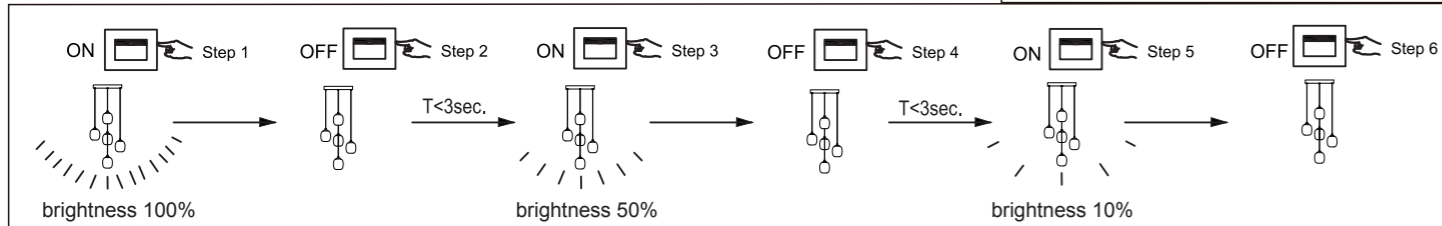

NOWA

B 31479508

MAX 27W LED DC18-32V
230V~ 50Hz

Anleitung zum Auswechseln der LEDs/Instruction how to change the LEDs

Lichtquelle/Light Source:

DEU:
Lichtquelle:
Dieses Produkt enthält eine Lichtquelle der Energieeffizienzklasse <E>.