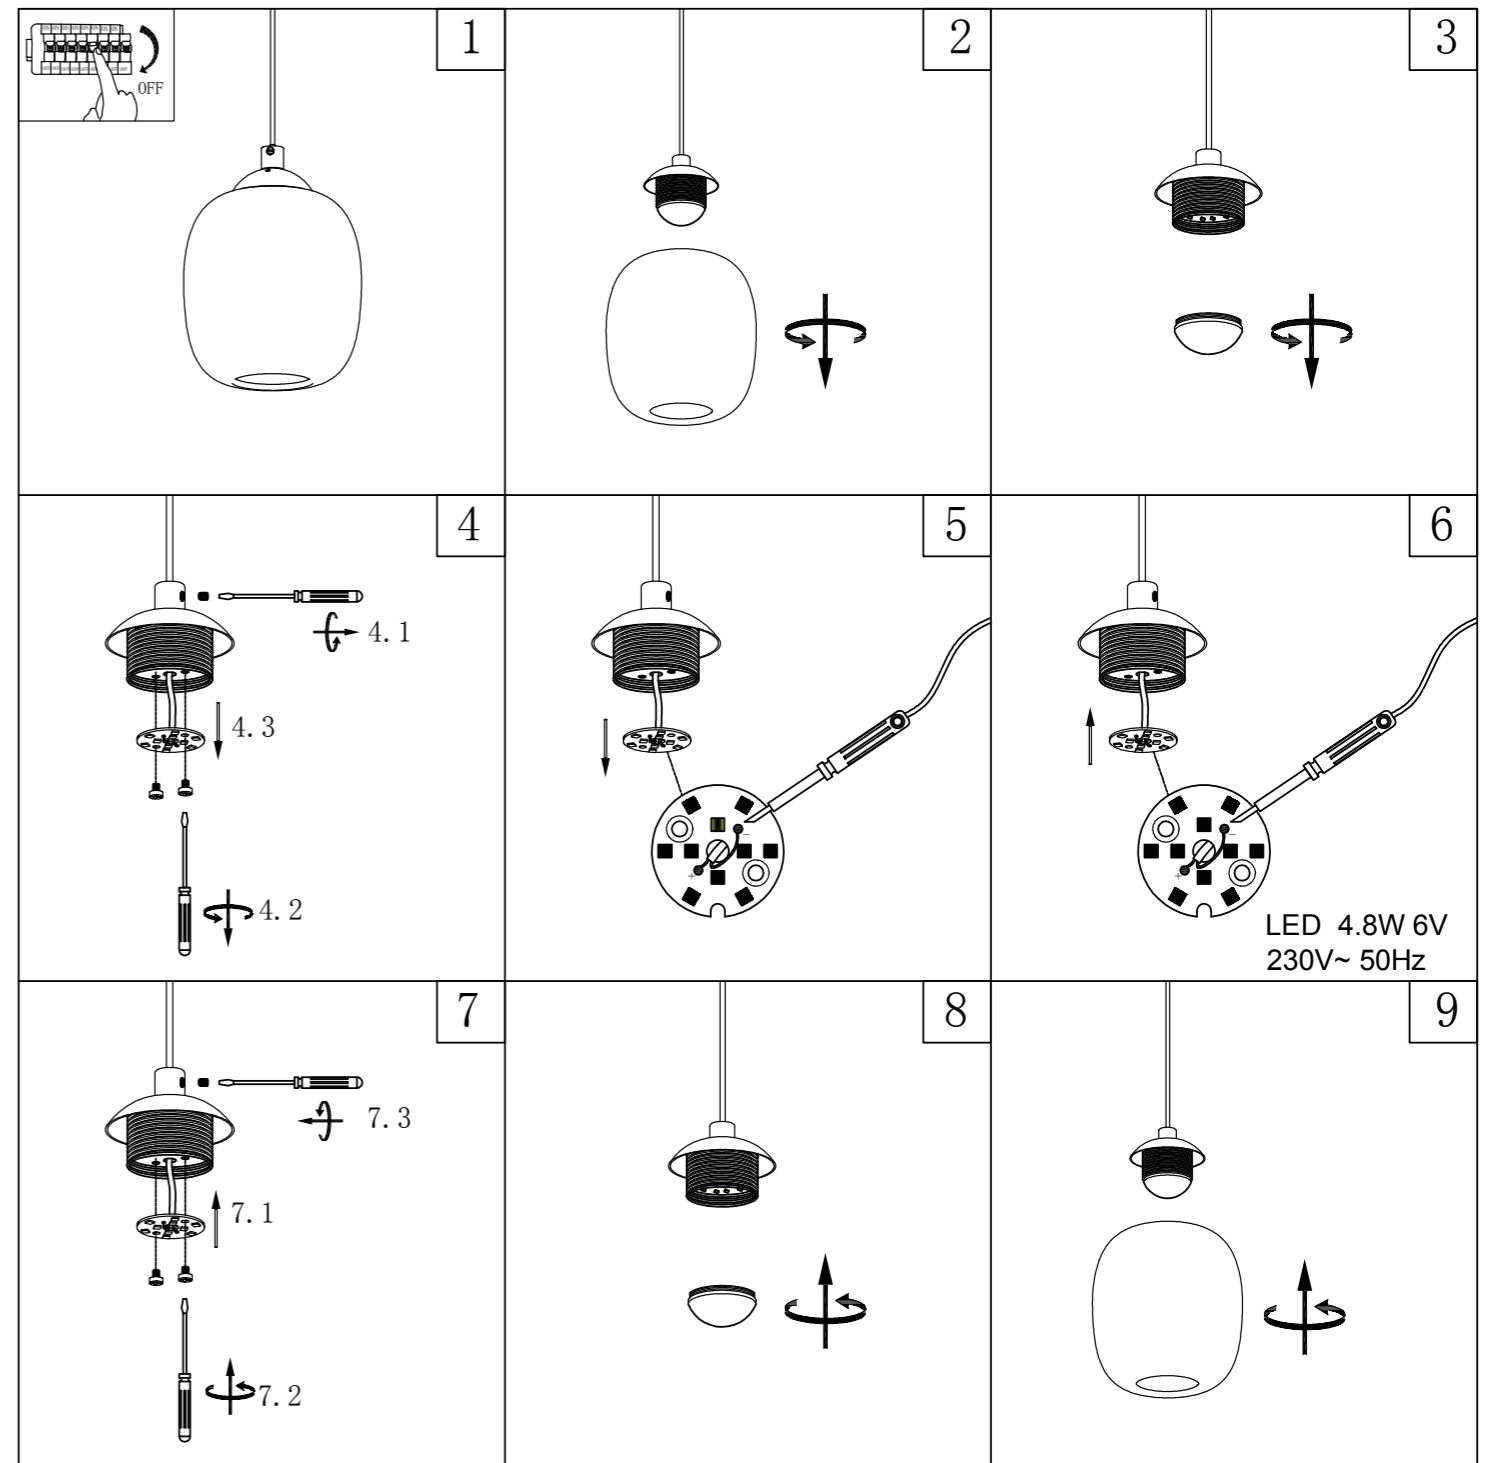

NOWA

B 31479508

MAX 27W LED DC18-32V
230V~ 50Hz

Anleitung zum Auswechseln der LEDs/Instruction how to change the LEDs

Lichtquelle/Light Source:

DEU:
Lichtquelle:
Dieses Produkt enthält eine Lichtquelle der Energieeffizienzklasse <E>.