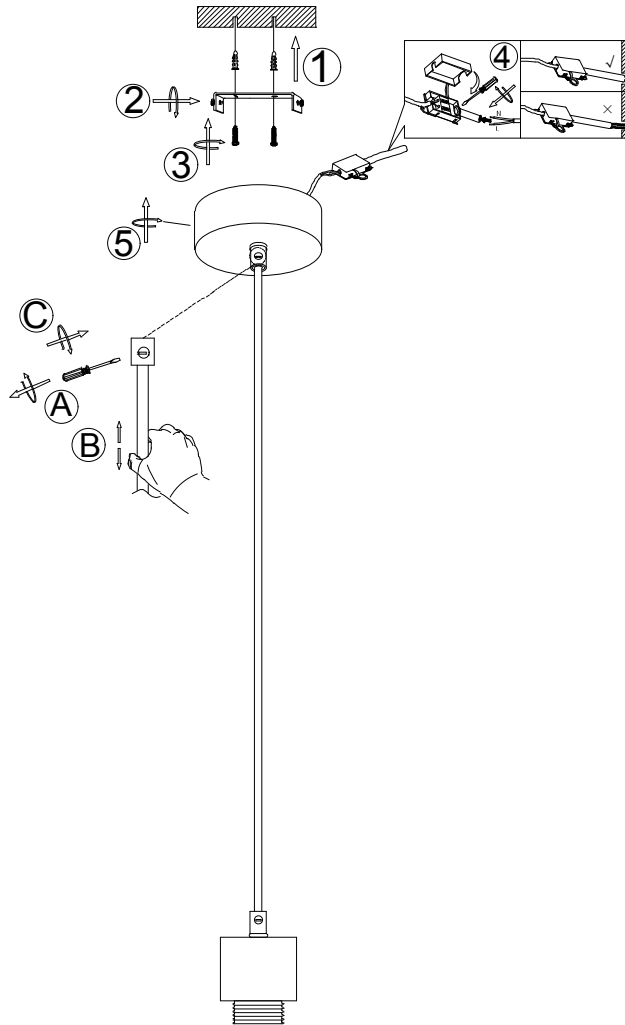

B

NOWA

31600146

6 ↑

1x MAX 60W E27
230V~ 50Hz

GLOBO Handels GmbH
Gewerbestr. 3
A-9184 Sankt Peter, Austria
www.globo-lighting.com
office@globo-lighting.com