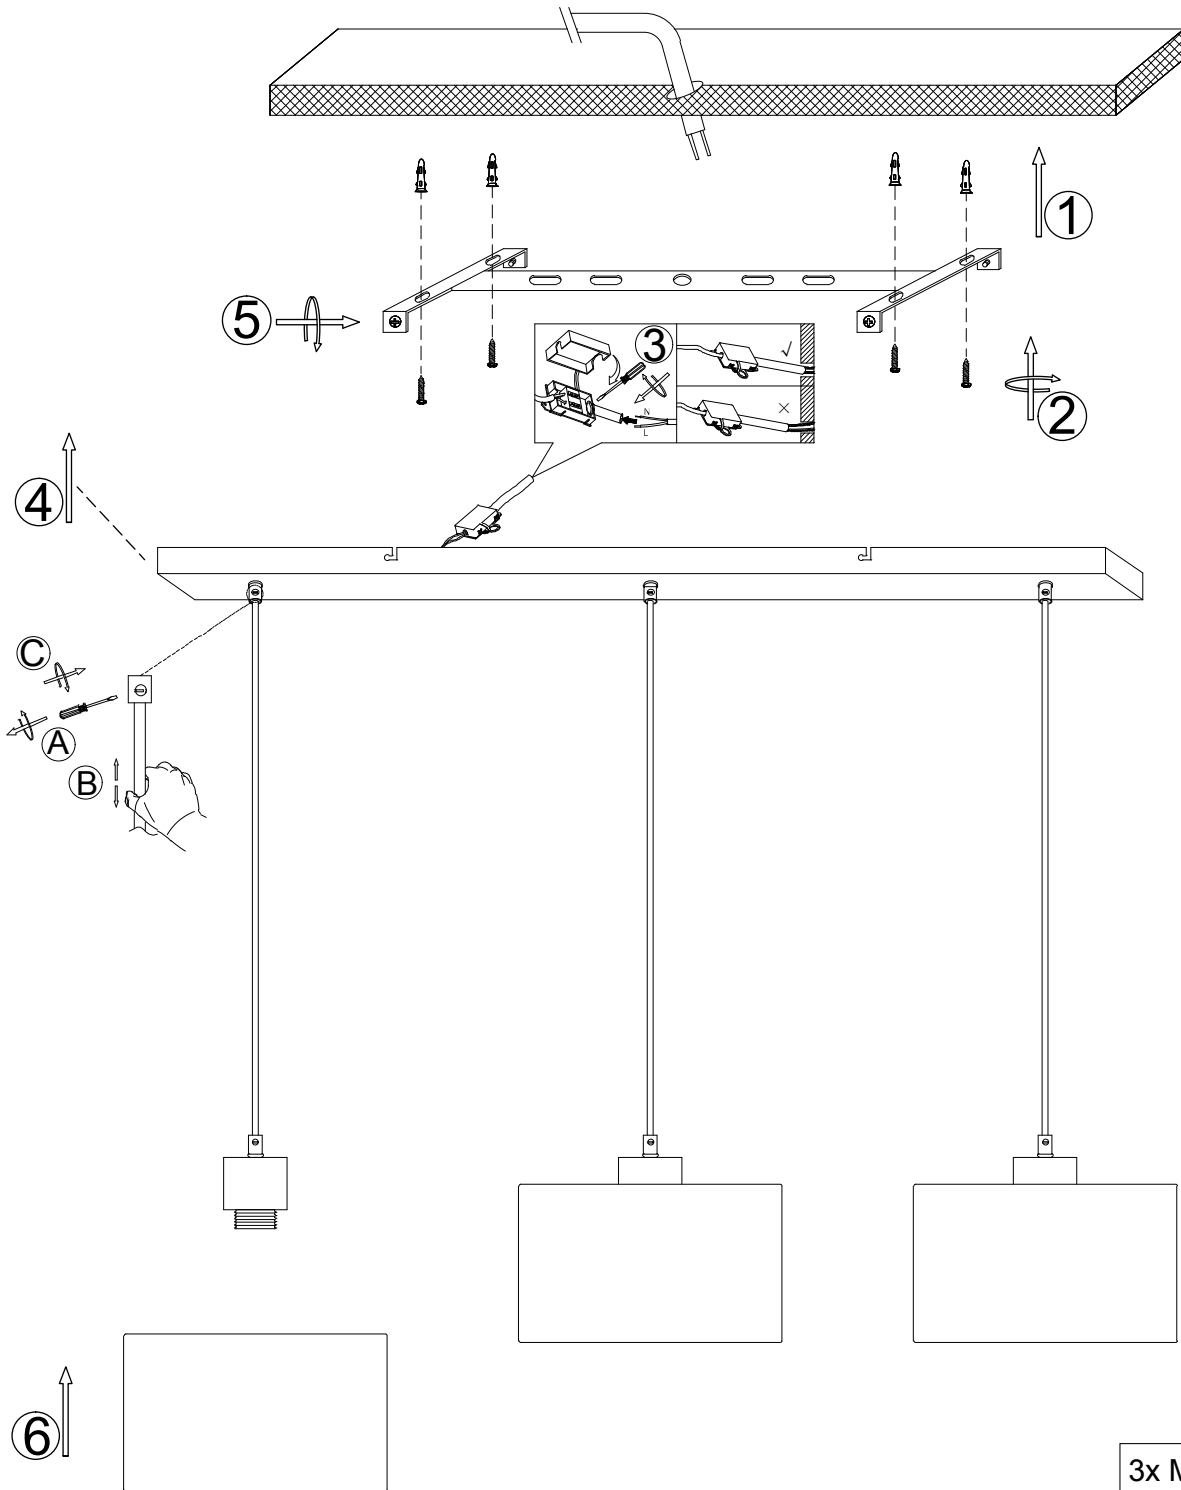

NOWA

31600346

B

3x MAX 60W E27
230V~ 50Hz

GLOBO Handels GmbH
Gewerbestr. 3
A-9184 Sankt Peter, Austria
www.globo-lighting.com
office@globo-lighting.com