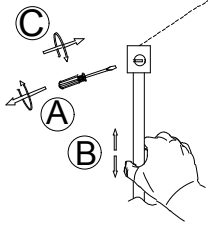

NOWA

31600346

B

3x MAX 60W E27
230V~ 50Hz

GLOBO Handels GmbH
Gewerbestr. 3
A-9184 Sankt Peter, Austria
www.globo-lighting.com
office@globo-lighting.com