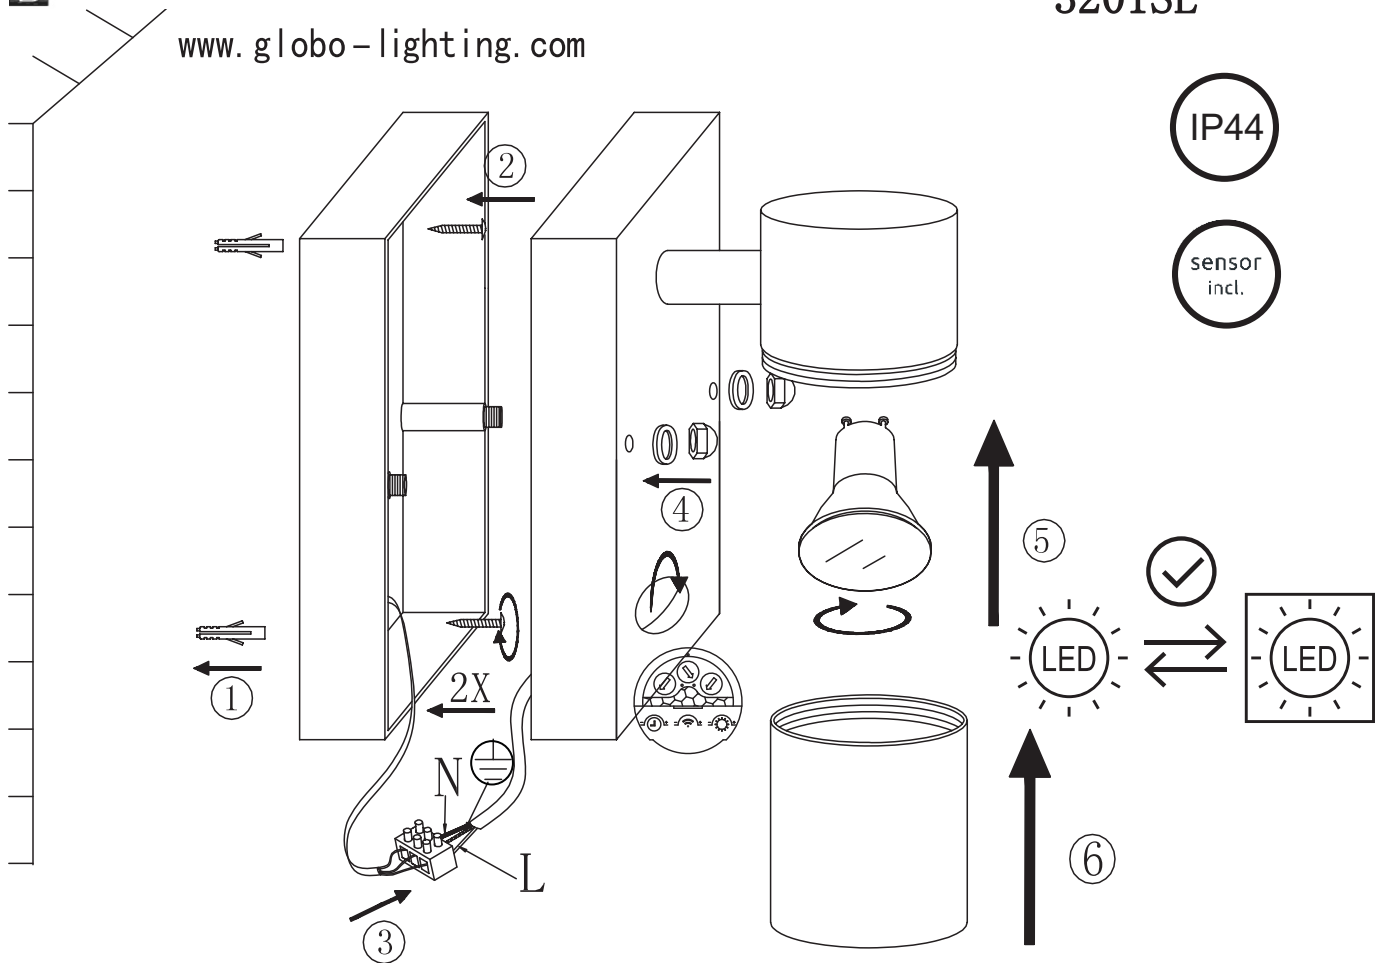

GLOBO

LIGHTING

B

www.globo-lighting.com

3201SL

GLOBO Handels GmbH
 Gewerbestr. 3
 A-9184 Sankt Peter
 AUSTRIA

DEU: Dieses Produkt enthält eine Lichtquelle der Energieeffizienzklasse (G).

GBR: This product contains a light source of energy efficiency class (G).