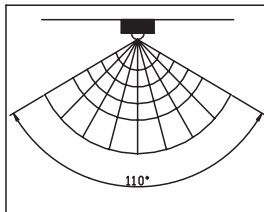

GLOBO

LIGHTING

B

www.globo-lighting.com

3201SL

GLOBO Handels GmbH
 Gewerbestr. 3
 A-9184 Sankt Peter
 AUSTRIA

DEU: Dieses Produkt enthält eine Lichtquelle der Energieeffizienzklasse (G).

GBR: This product contains a light source of energy efficiency class (G).