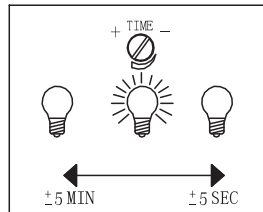

B

www.globo-lighting.com

3201SL