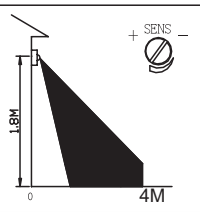

GLOBO

LIGHTING

B

www.globo-lighting.com

3201SL

GLOBO Handels GmbH
 Gewerbestr. 3
 A-9184 Sankt Peter
 AUSTRIA

DEU: Dieses Produkt enthält eine Lichtquelle der Energieeffizienzklasse (G).

GBR: This product contains a light source of energy efficiency class (G).