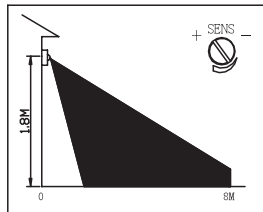

GLOBO

LIGHTING

B

www.globo-lighting.com

3201SL

GLOBO Handels GmbH
 Gewerbestr. 3
 A-9184 Sankt Peter
 AUSTRIA

DEU: Dieses Produkt enthält eine Lichtquelle der Energieeffizienzklasse (G).

GBR: This product contains a light source of energy efficiency class (G).