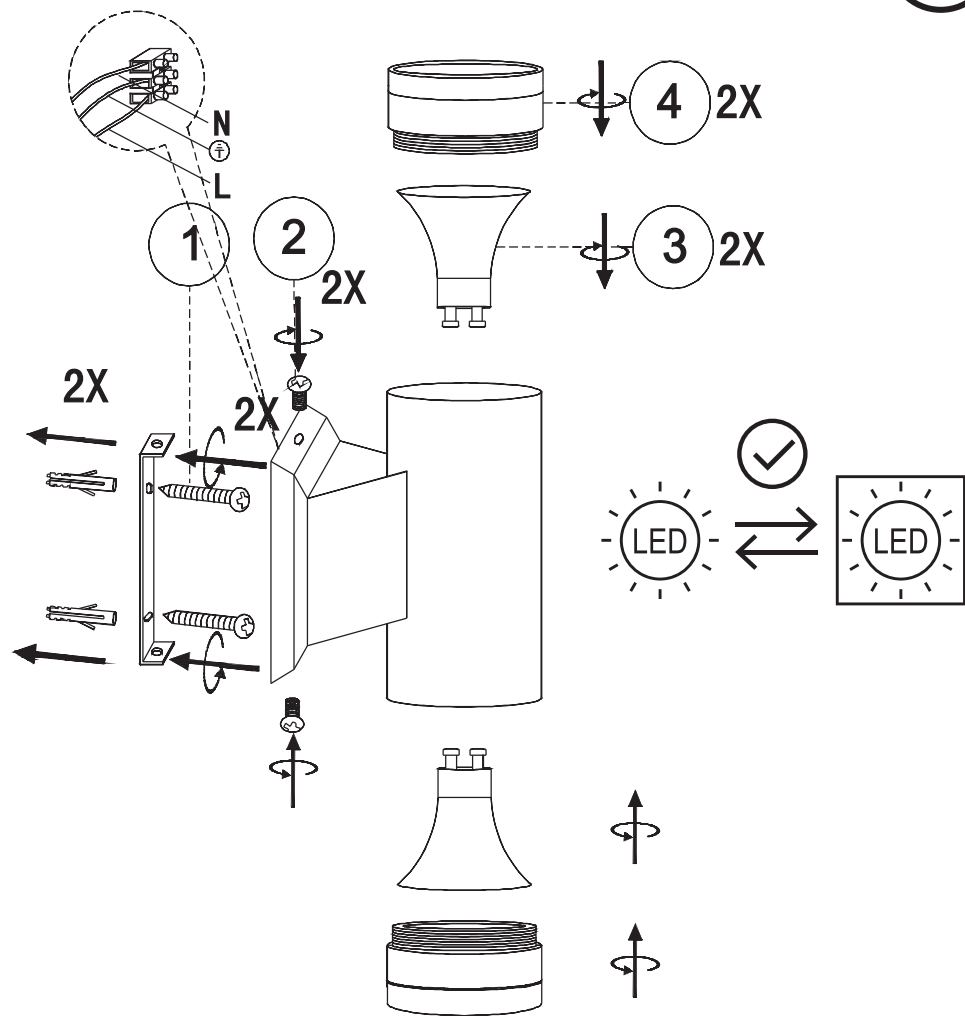

GLOBO

LIGHTING

www.globo-lighting.com

B

32028-2

IP44

GLOBO Handels GmbH
 Gewerbestrasse 3
 A-9184 Sankt Peter
 AUSTRIA

DEU: Dieses Produkt enthält eine Lichtquelle der Energieeffizienzklasse (G).