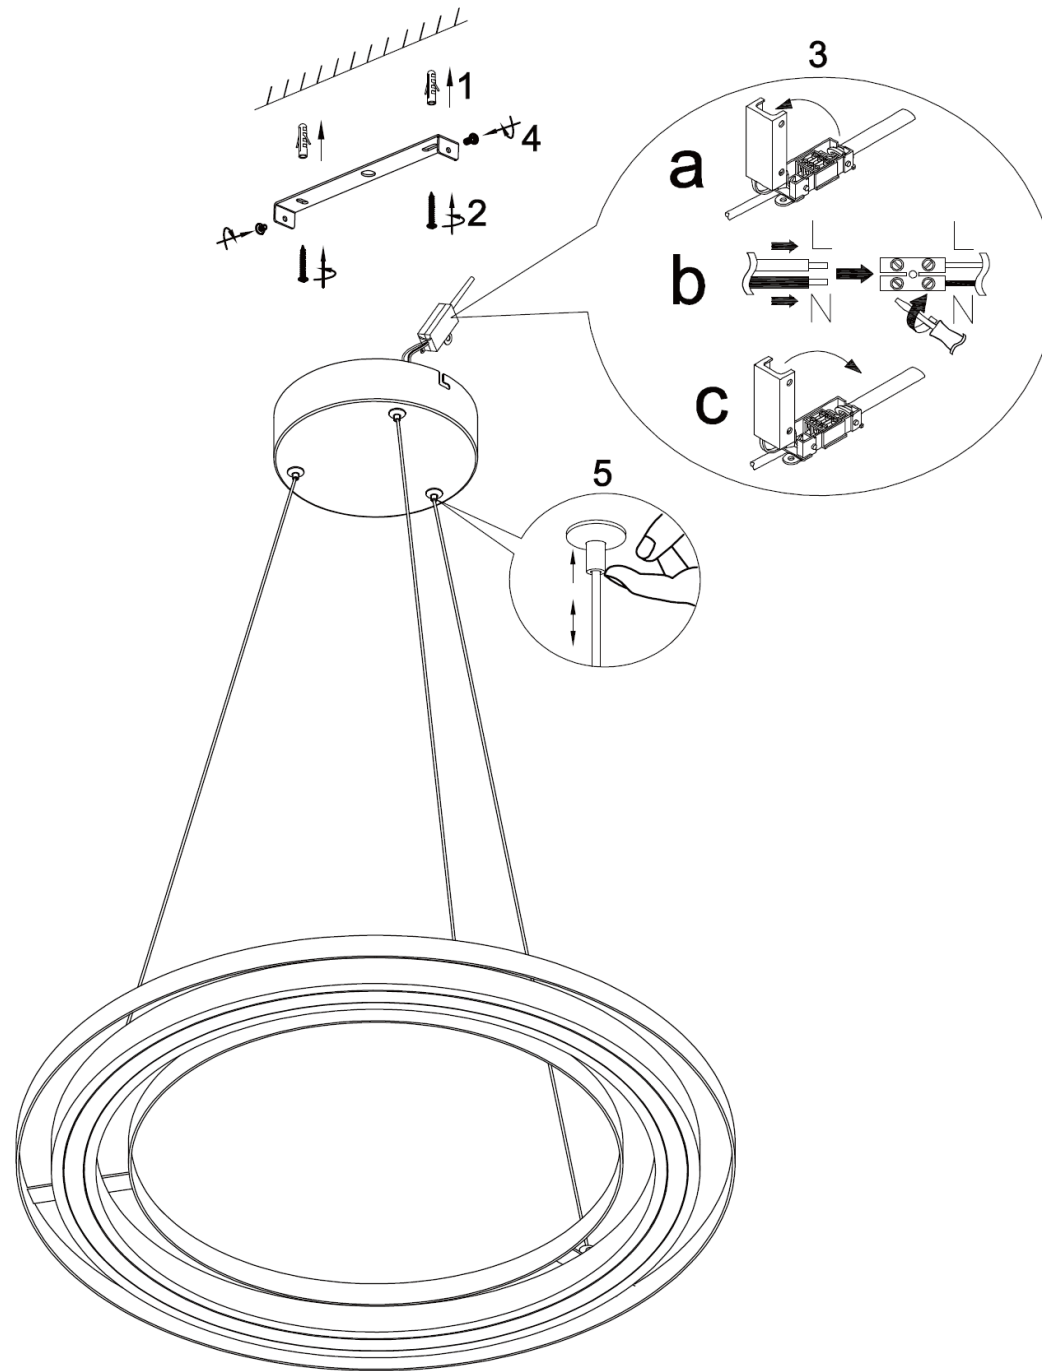

# NOWA

323756087

230V ~ 50Hz, LED 25W, 3000K/3000 Lumen