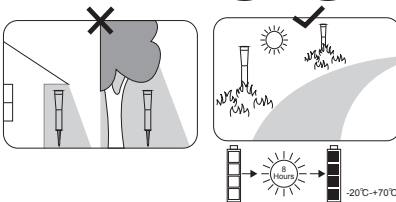

130x190mm

GLOBO

LIGHTING

3303/33003

www.globo-lighting.com

GLOBO Handels GmbH
Gewerbestr. 3
A-9184 Sankt Peter