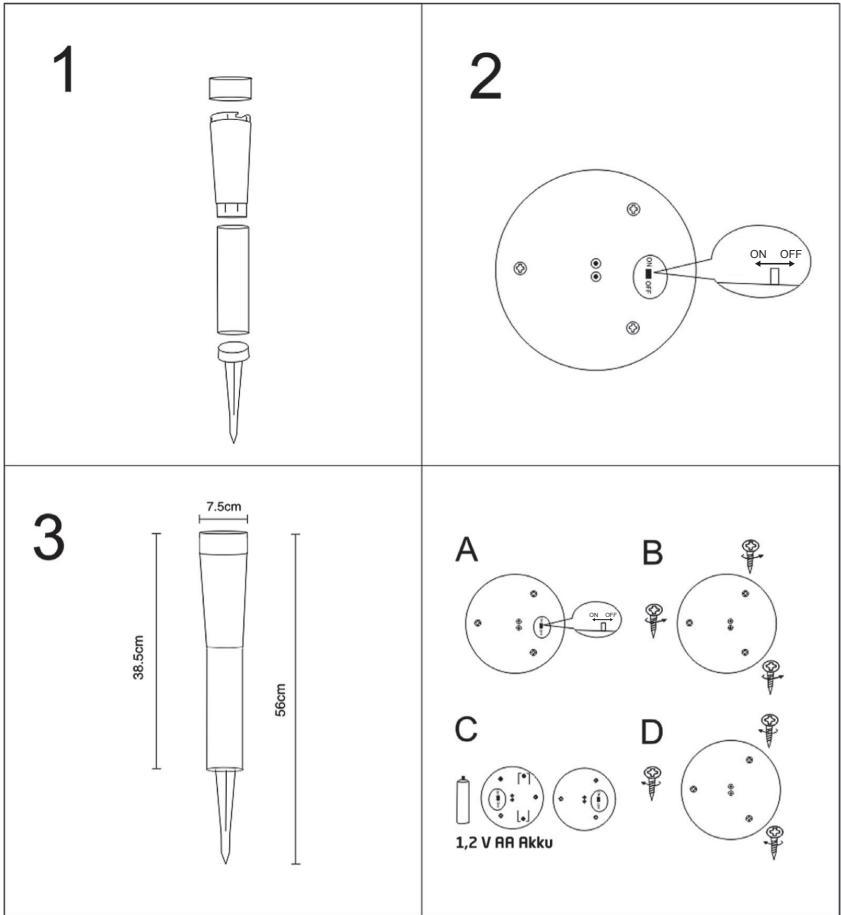

130x190mm

GLOBO

LIGHTING

3303/33003

www.globo-lighting.com

GLOBO Handels GmbH
Gewerbestr. 3
A-9184 Sankt Peter