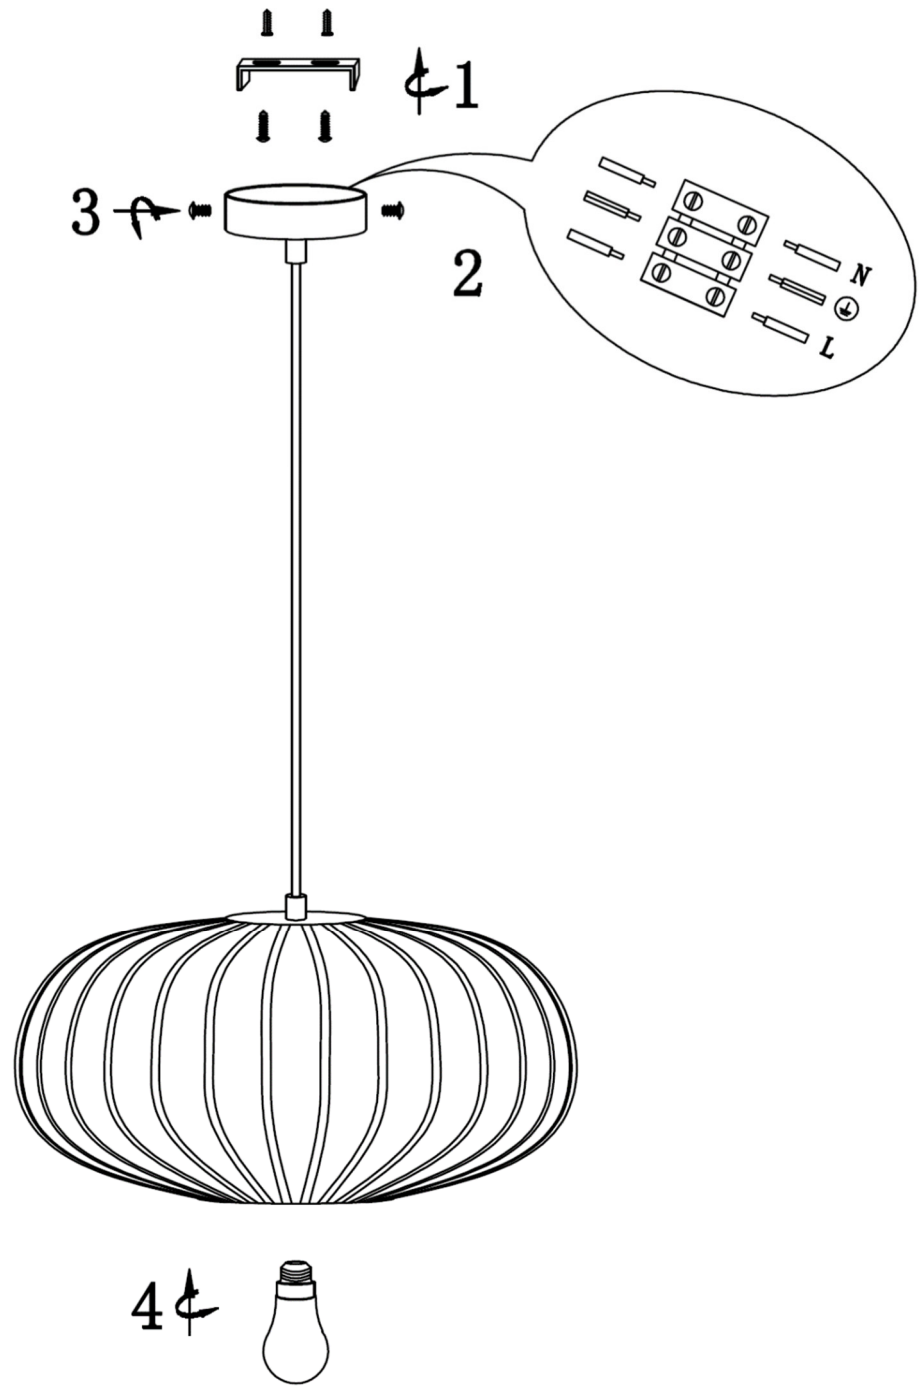

NOWA  
33270111

230V~50Hz, 1 x E27 max. 40W