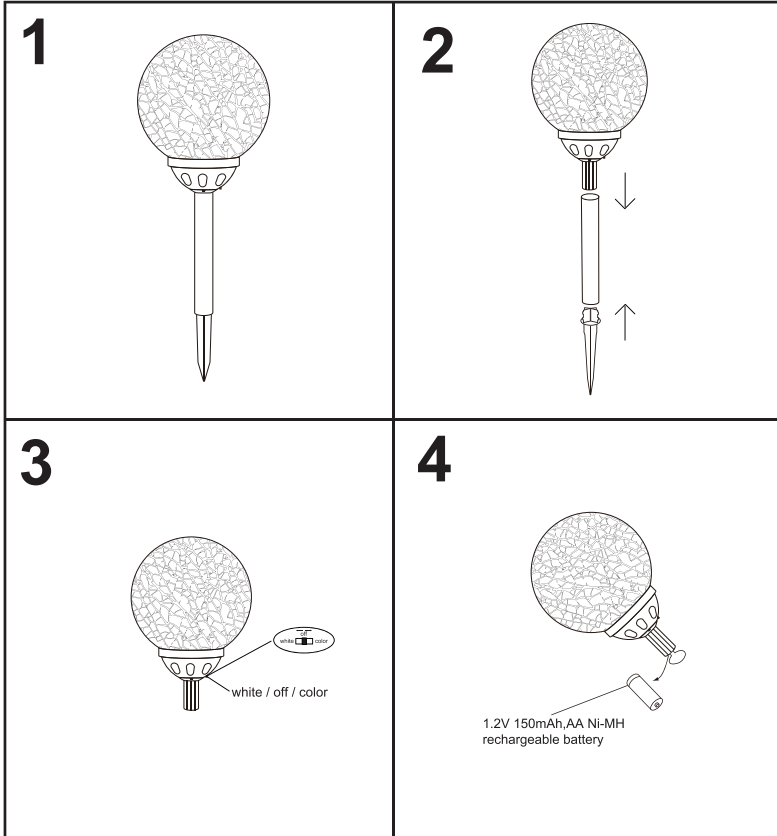

130x190mm

**GLOBO**  
LIGHTING

**33353**

[www.globo-lighting.com](http://www.globo-lighting.com)

GLOBO Handels GmbH

Gewerbestr. 3

A-9184 Sankt Peter