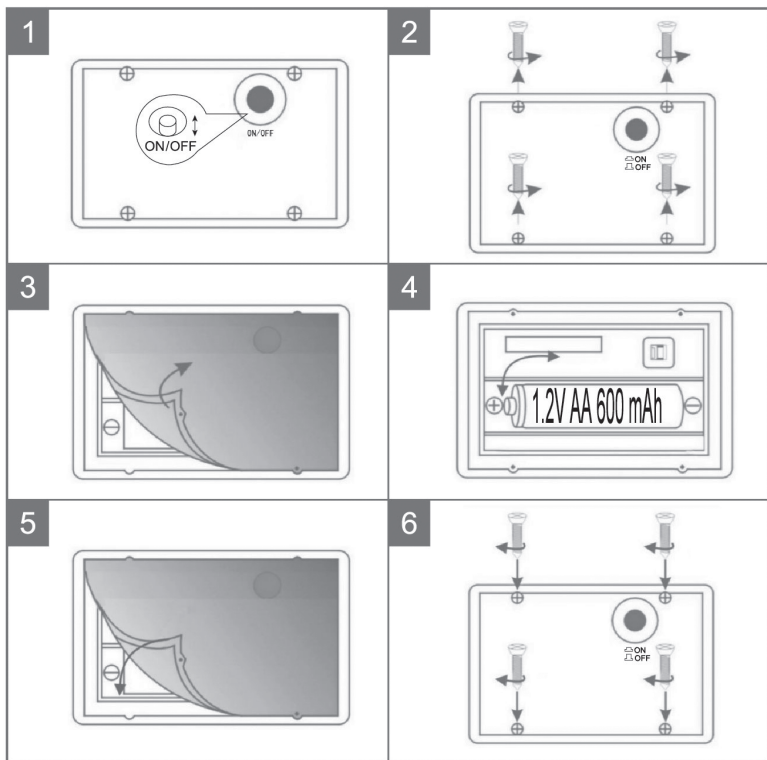

# GLOBO

LIGHTING

33370

33371

33372

- solar
- IP44
- 6~8  
hours
- AKKU  
incl.
- LED**

[www.globo-lighting.com](http://www.globo-lighting.com)

GLOBO Handels GmbH