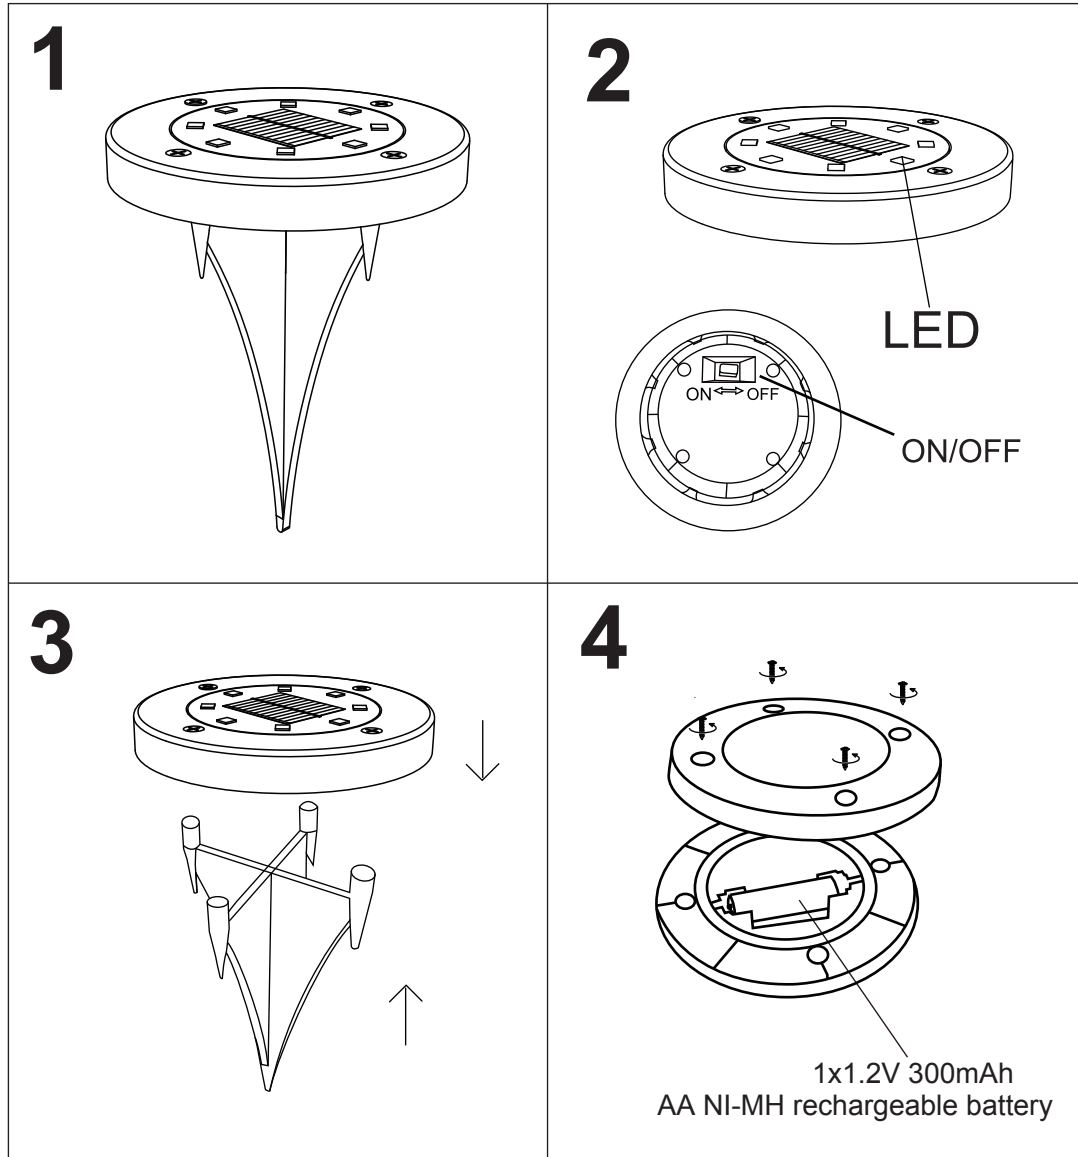

# GLOBO

LIGHTING

33414-4

[www.globo-lighting.com](http://www.globo-lighting.com)  
GLOBO Handels GmbH  
Gewerbestr. 3  
A-9184 Sankt Peter