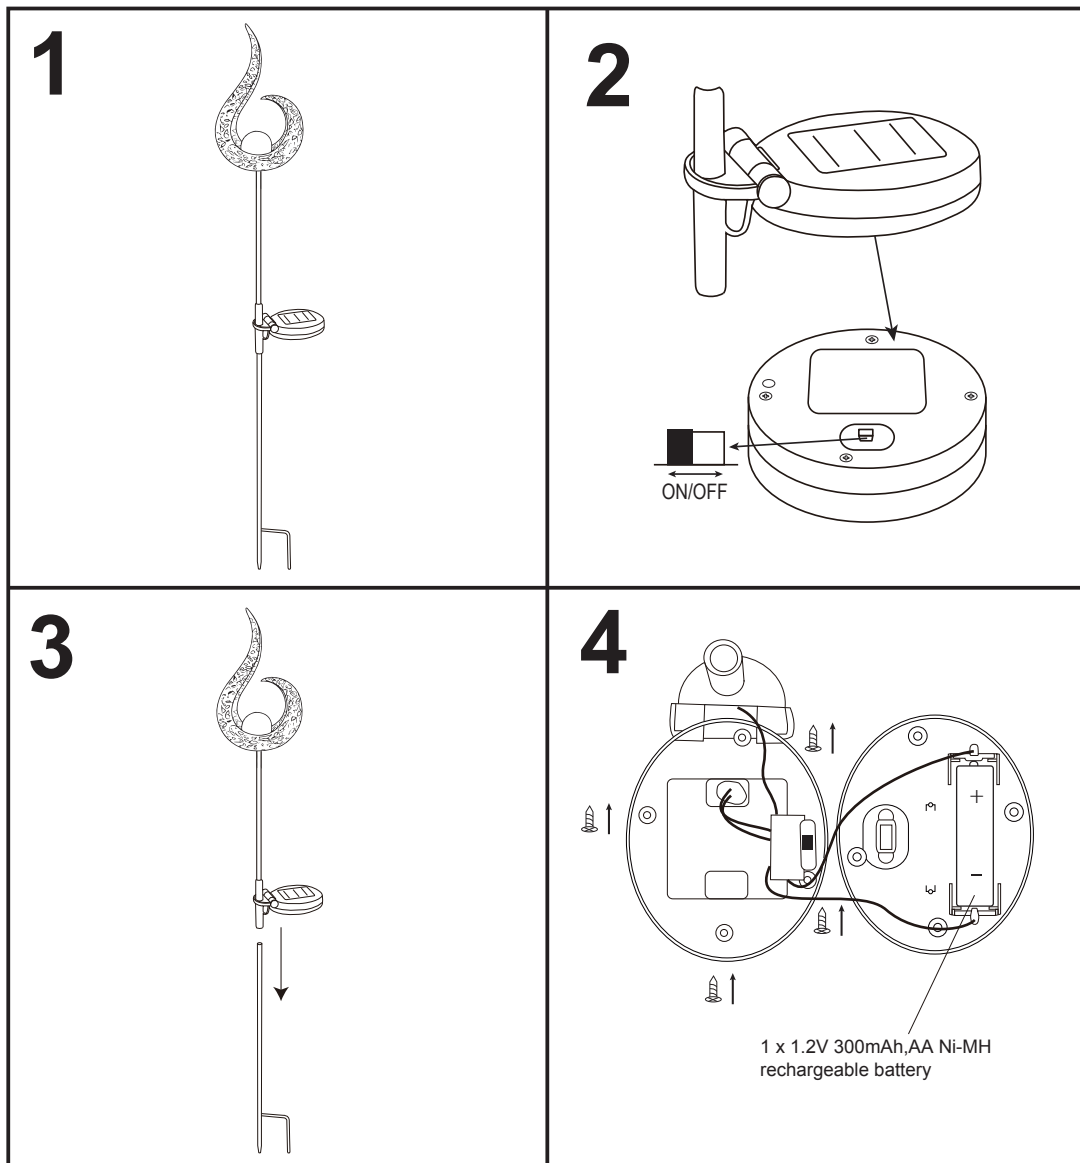

180x244mm

GLOBO

LIGHTING

33530

www.globo-lighting.com
GLOBO Handels GmbH
Gewerbestr. 3
A-9184 Sankt Peter