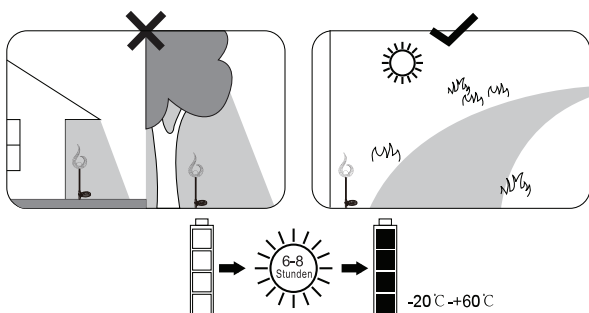

180x244mm

GLOBO

LIGHTING

33530

www.globo-lighting.com
GLOBO Handels GmbH
Gewerbestr. 3
A-9184 Sankt Peter