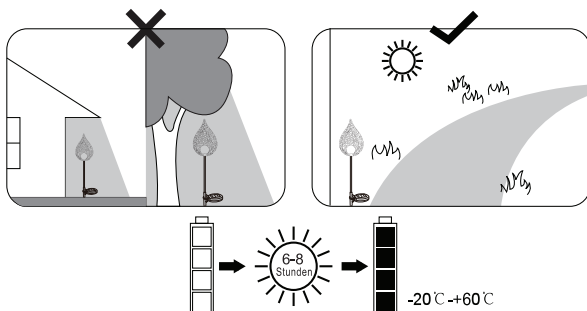

180x244mm

GLOBO

LIGHTING

33531

- LED
- SOLAR
- ~6-8 hours
- IP44
- AKKU incl.

www.globo-lighting.com
GLOBO Handels GmbH
Gewerbestr. 3
A-9184 Sankt Peter