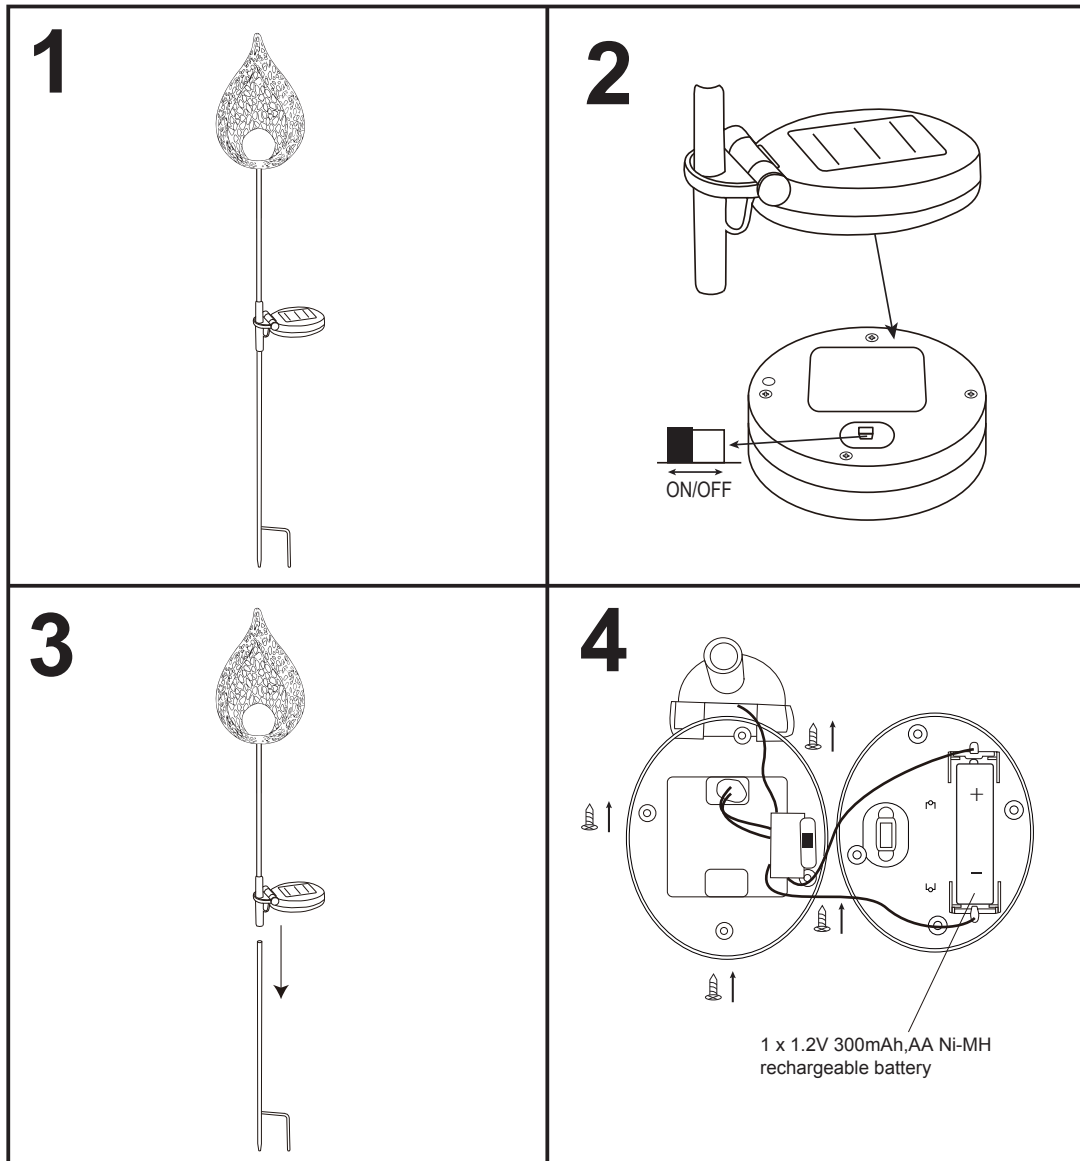

180x244mm

GLOBO

LIGHTING

33531

- LED
- SOLAR
- ~6-8 hours
- IP44
- AKKU incl.

www.globo-lighting.com
GLOBO Handels GmbH
Gewerbestr. 3
A-9184 Sankt Peter