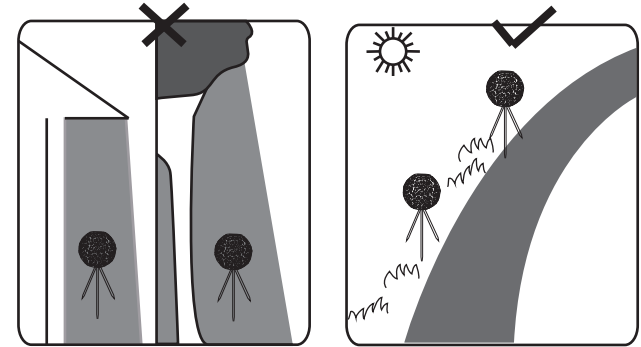

336340

②

③

- LED
- solar
- ~6-8 hours
- IP44
- AKKU incl.

**GLOBO**  
LIGHTING

[www.globo-lighting.com](http://www.globo-lighting.com)  
GLOBO Handels GmbH  
Gewerbestr. 3  
A-9184 Sankt Peter AUSTRIA