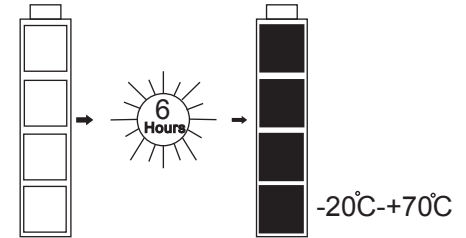

336340

②

③

- LED
- solar
- ~6-8 hours
- IP44
- AKKU incl.

**GLOBO**  
LIGHTING

[www.globo-lighting.com](http://www.globo-lighting.com)  
GLOBO Handels GmbH  
Gewerbestr. 3  
A-9184 Sankt Peter AUSTRIA