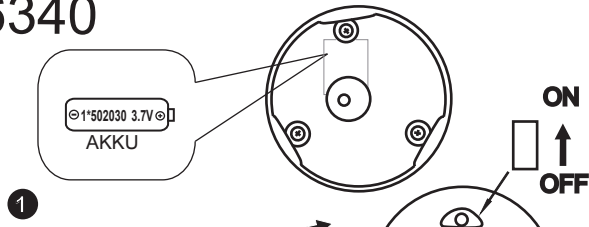

336340

②

③

- LED
- solar
- ~6-8 hours
- IP44
- AKKU incl.

**GLOBO**  
LIGHTING

[www.globo-lighting.com](http://www.globo-lighting.com)  
GLOBO Handels GmbH  
Gewerbestr. 3  
A-9184 Sankt Peter AUSTRIA