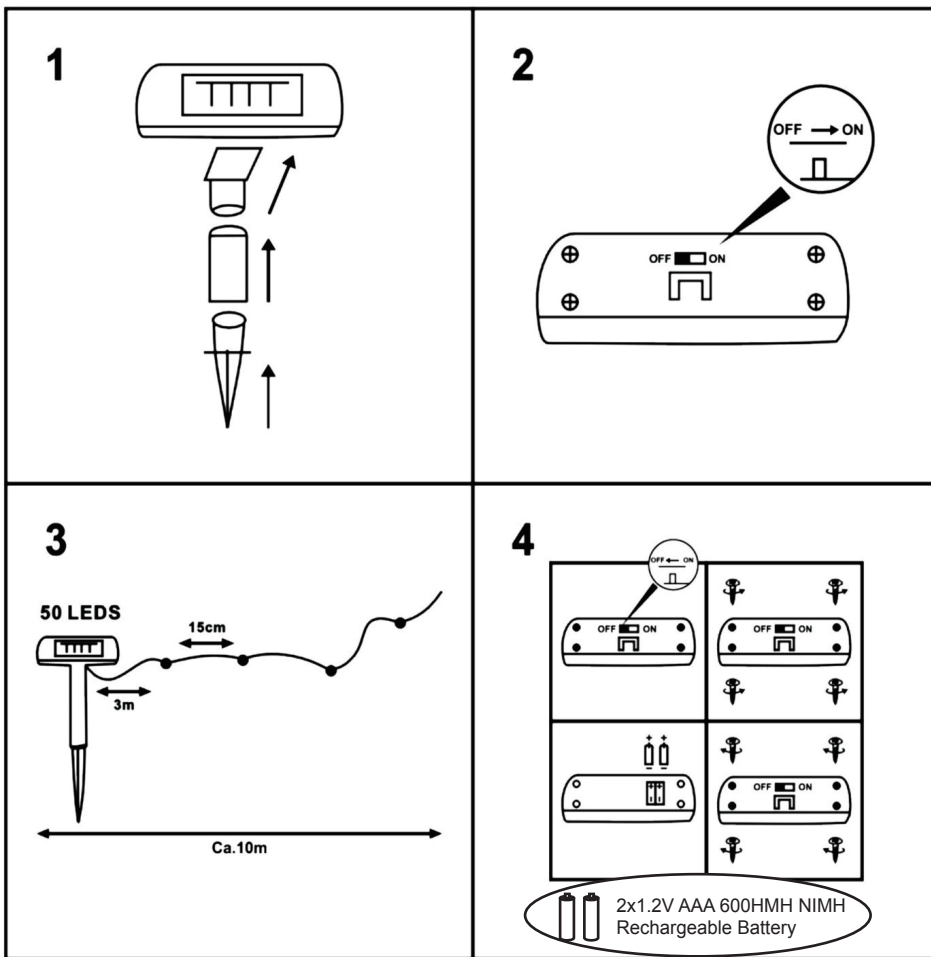

A5 142X210mm

GLOBO

LIGHTING
www.globo-lighting.com

33700-50

GLOBO Handels GmbH
Gewerbestraße 3
A-9184 St.Peter