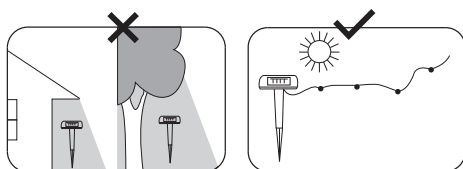

A5 142X210mm

GLOBO

LIGHTING
www.globo-lighting.com

33700-50

GLOBO Handels GmbH
Gewerbestraße 3
A-9184 St.Peter