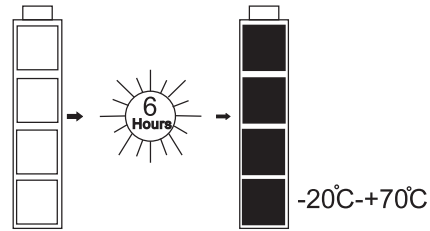

33743R

1

2

3

4

**LED** solar ~6-8 hours IP44 AKKU incl.

**GLOBO**  
LIGHTING

[www.globo-lighting.com](http://www.globo-lighting.com)  
GLOBO Handels GmbH  
Gewerbestr. 3  
A-9184 Sankt Peter