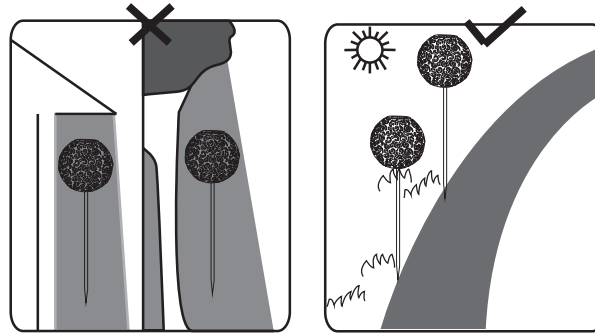

33743R

1

2

3

4

**LED** solar ~6-8 hours IP44 AKKU incl.

**GLOBO**  
LIGHTING

[www.globo-lighting.com](http://www.globo-lighting.com)  
GLOBO Handels GmbH  
Gewerbestr. 3  
A-9184 Sankt Peter