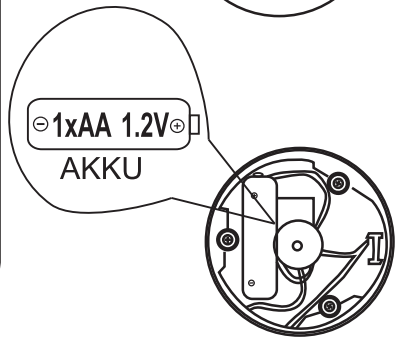

33743R

1

2

3

4

**LED** solar ~6-8 hours IP44 AKKU incl.

**GLOBO**  
LIGHTING

[www.globo-lighting.com](http://www.globo-lighting.com)  
GLOBO Handels GmbH  
Gewerbestr. 3  
A-9184 Sankt Peter