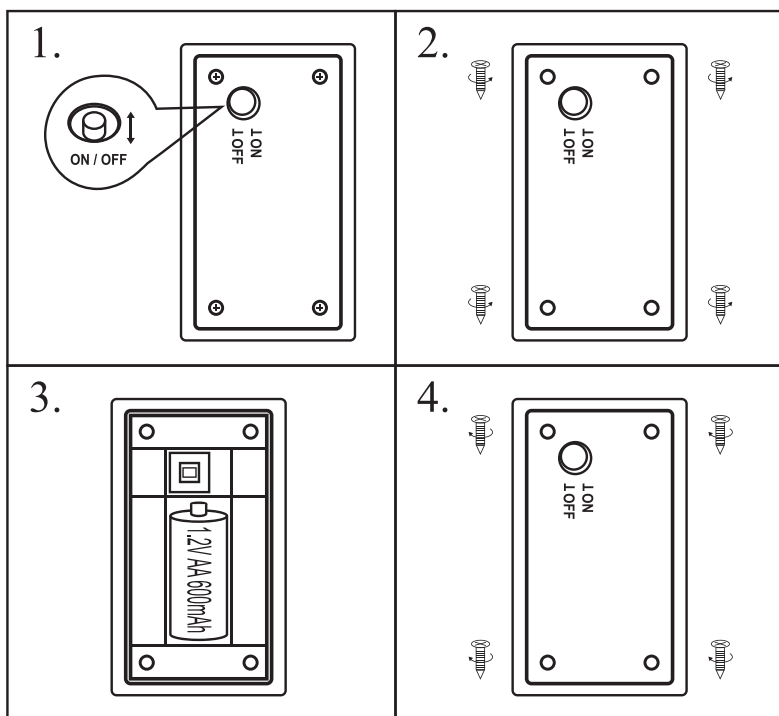

130x190mm

GLOBO

LIGHTING

33920

www.globo-lighting.com

GLOBO Handels GmbH

Gewerbestr. 3

A-9184 Sankt Peter