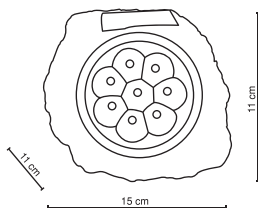

130x190mm

GLOBO

LIGHTING

33920

www.globo-lighting.com

GLOBO Handels GmbH

Gewerbestr. 3

A-9184 Sankt Peter