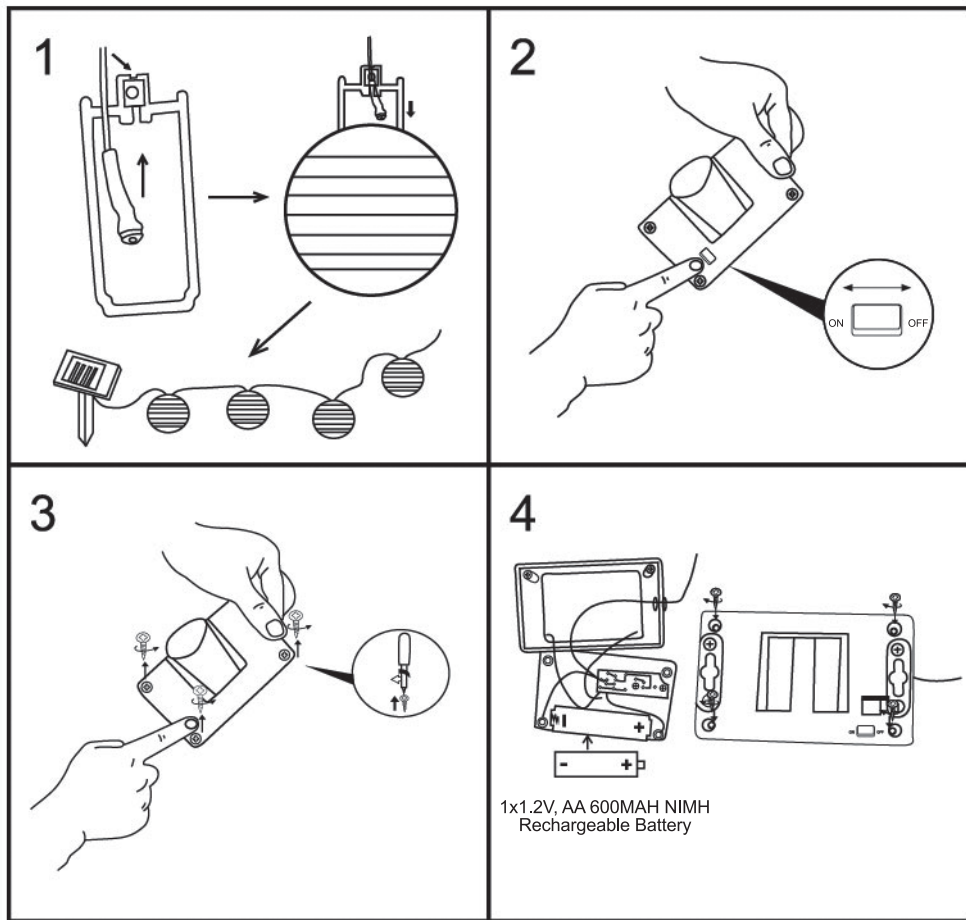

GLOBO

LIGHTING

33971/33971W

www.globo-lighting.com

GLOBO Handels GmbH

Gewerbestr. 3
A-9184 Sankt Peter