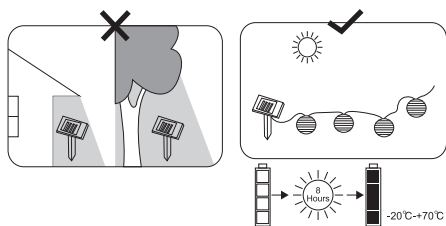

GLOBO

LIGHTING

33971/33971W

www.globo-lighting.com

GLOBO Handels GmbH

Gewerbestr. 3
A-9184 Sankt Peter