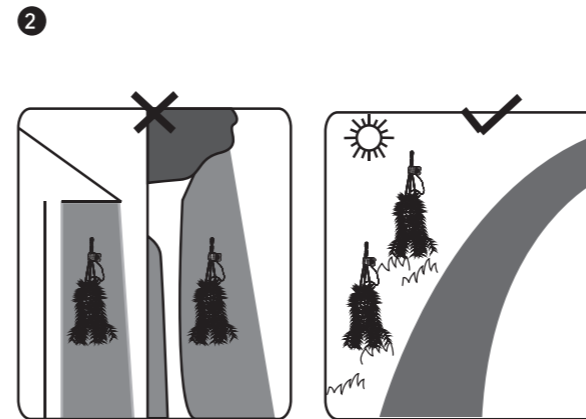

33985

- LED 50X
- on | off
- solar
- ~6-8 hours
- IP44
- AKKU incl.

GLOBO

LIGHTING

www.globo-lighting.com
GLOBO Handels GmbH
Gewerbestr. 3
A-9184 Sankt Peter
Austria

20049单33985 MH6450说明书 29*21cm 单面黑白印刷 80克双胶纸 1002张