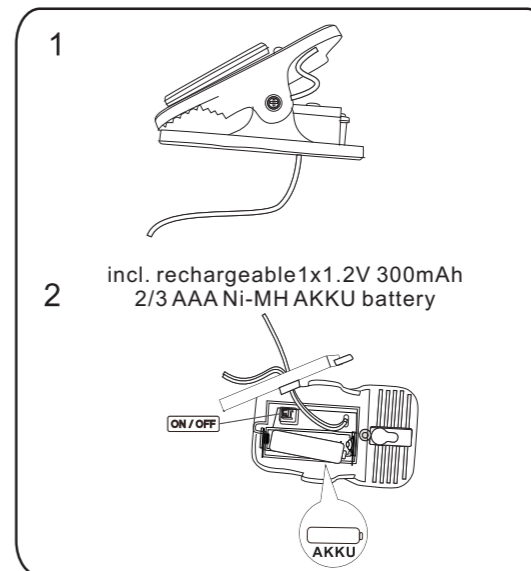

33985

- LED 50X
- on | off
- solar
- ~6-8 hours
- IP44
- AKKU incl.

GLOBO

LIGHTING

www.globo-lighting.com
GLOBO Handels GmbH
Gewerbestr. 3
A-9184 Sankt Peter
Austria

20049单33985 MH6450说明书 29*21cm 单面黑白印刷 80克双胶纸 1002张