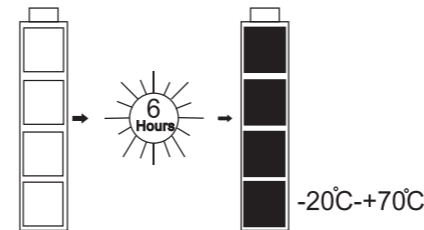

33985

- LED 50X
- on | off
- solar
- ~6-8 hours
- IP44
- AKKU incl.

GLOBO

LIGHTING

www.globo-lighting.com
GLOBO Handels GmbH
Gewerbestr. 3
A-9184 Sankt Peter
Austria

20049单33985 MH6450说明书 29*21cm 单面黑白印刷 80克双胶纸 1002张