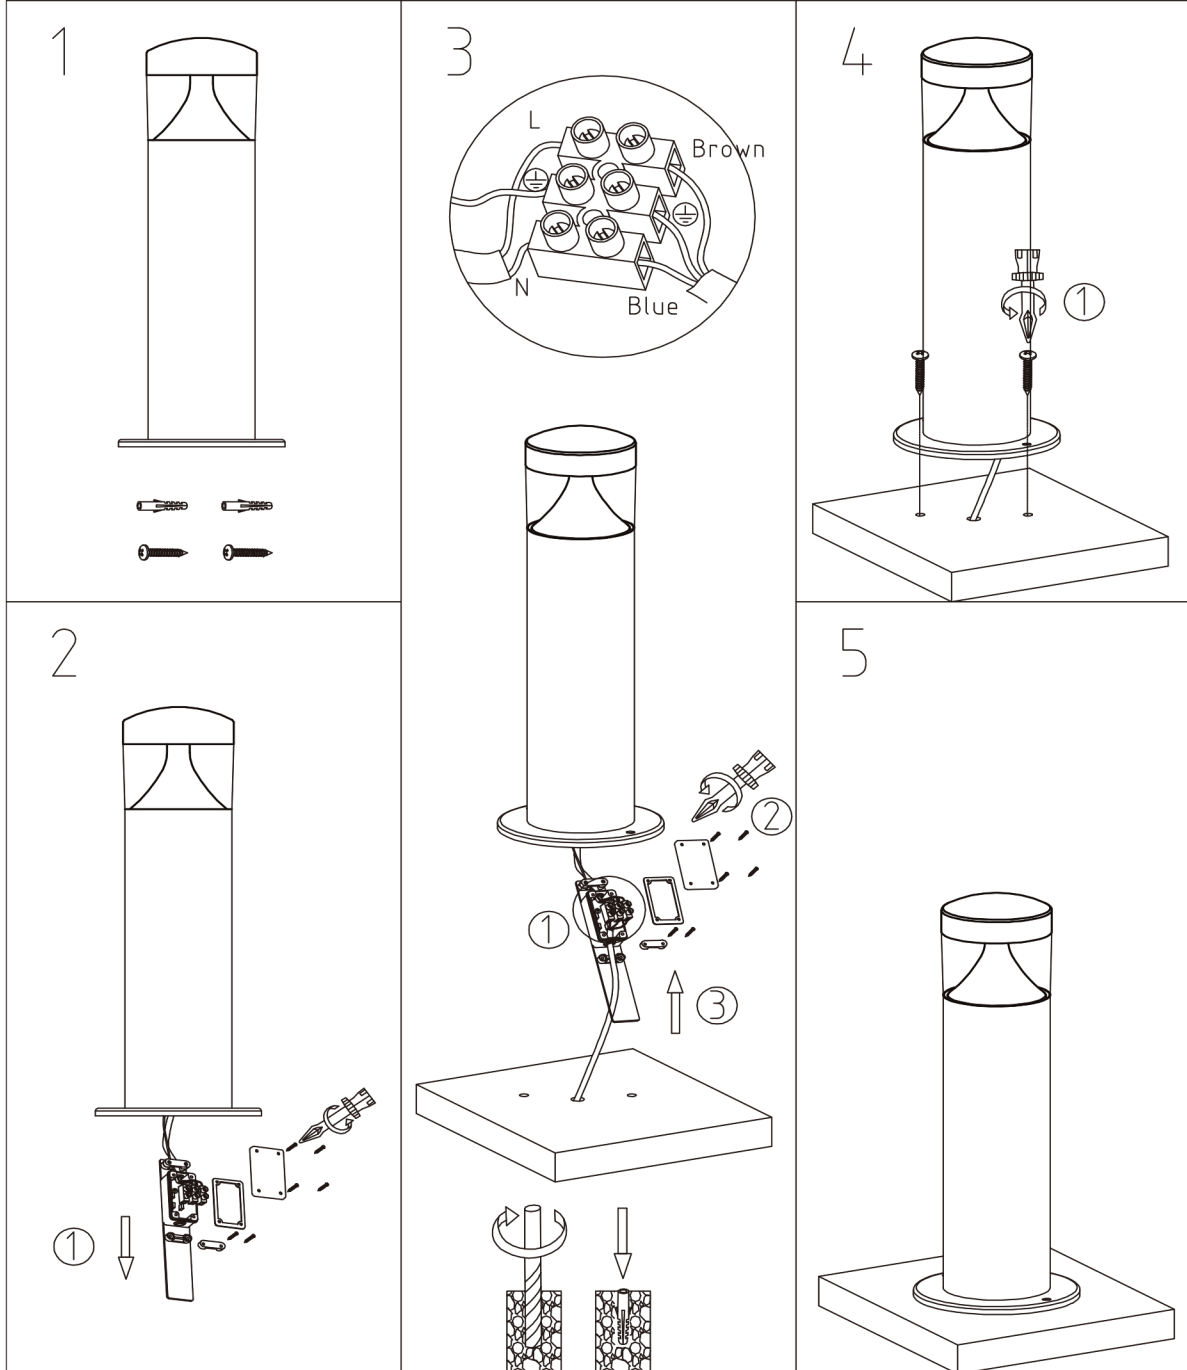

A

GLOBO

LIGHTING

34207

IP44

B**C**

GLOBO Handels GmbH
 Gewerbestr. 3
 A-9184 Sankt Peter AUSTRIA

www.globo-lighting.com