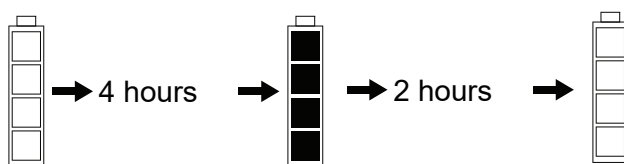

GLOBO

LIGHTING

www.globo-lighting.com

34209

incl. 1x7W LED DC 5V
5V 1A adapter excl.

1x 2200mAh Li-ion battery incl.

GLOBO Handels GmbH
Gewerbestr. 3
A-9184 Sankt Peter
AUSTRIA