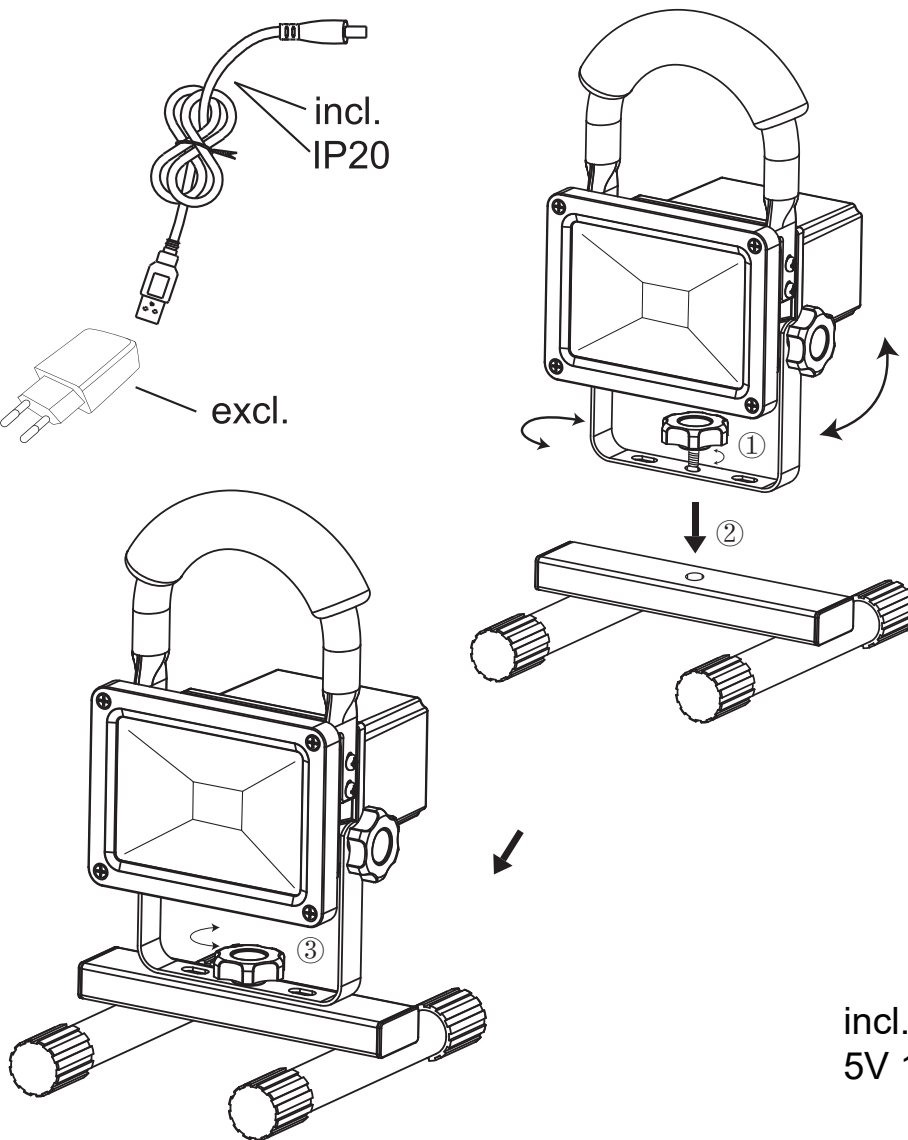

GLOBO

LIGHTING

www.globo-lighting.com

34209

incl. 1x7W LED DC 5V
5V 1A adapter excl.

1x 2200mAh Li-ion battery incl.

GLOBO Handels GmbH
Gewerbestr. 3
A-9184 Sankt Peter
AUSTRIA