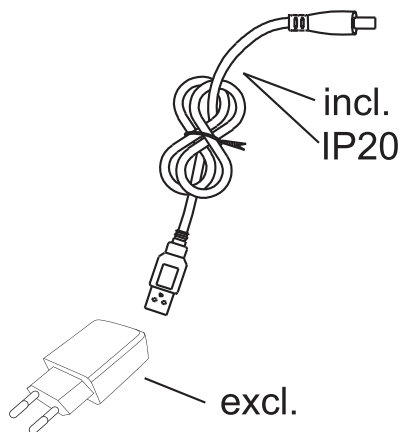

GLOBO

LIGHTING

www.globo-lighting.com

34209

incl. 1x7W LED DC 5V
5V 1A adapter excl.

1x 2200mAh Li-ion battery incl.

GLOBO Handels GmbH
Gewerbestr. 3
A-9184 Sankt Peter
AUSTRIA