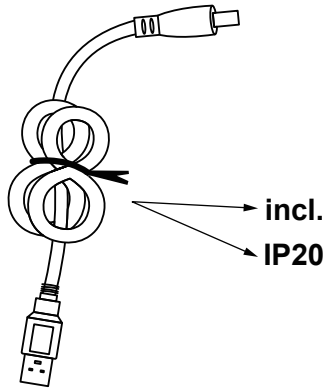

GLOBO

LIGHTING

34309

- 800
lumen
- AKKU
incl.
- IP54
- USB
charger
- USB
output
- push
on|off
- 3
light
steps
- ~3
hours
- adapter
excl.

incl. LED 6W 5V
5V 2A adapter excl.

GLOBO Handels GmbH
Gewerbestr. 3
A-9184 Sankt Peter
AUSTRIA