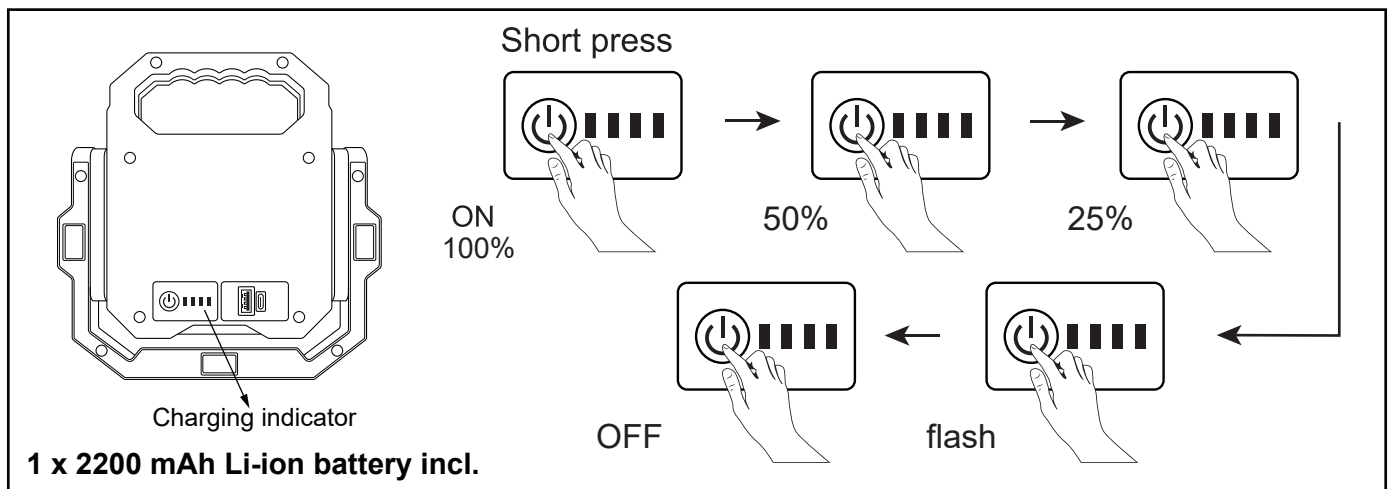

GLOBO

LIGHTING

34309

- 800
lumen
- AKKU
incl.
- IP54
- USB
charger
- USB
output
- push
on|off
- 3
light
steps
- ~3
hours
- adapter
excl.

incl. LED 6W 5V
5V 2A adapter excl.

GLOBO Handels GmbH
Gewerbestr. 3
A-9184 Sankt Peter
AUSTRIA