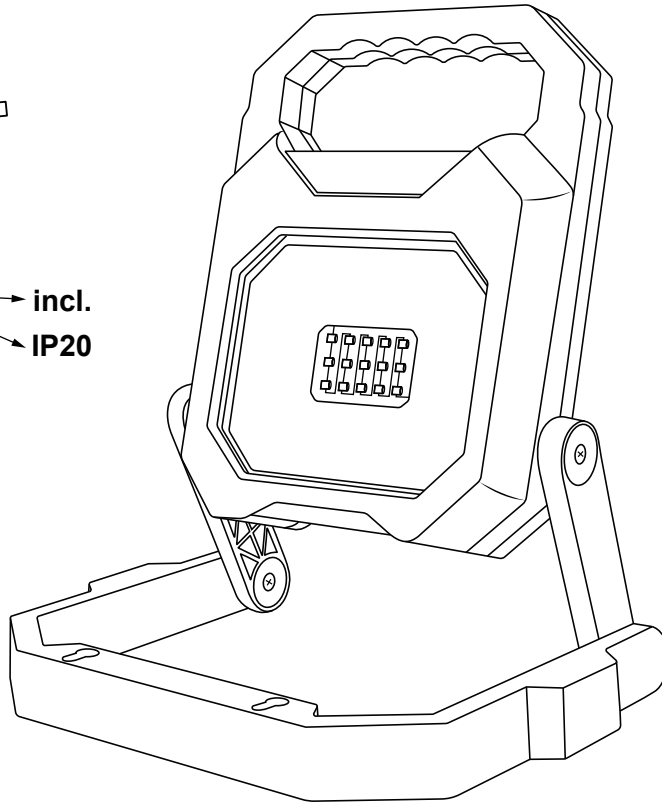

GLOBO

LIGHTING

34309

- 800
lumen
- AKKU
incl.
- IP54
- USB
charger
- USB
output
- push
on|off
- 3
light
steps
- ~3
hours
- adapter
excl.

incl. LED 6W 5V
5V 2A adapter excl.

GLOBO Handels GmbH
Gewerbestr. 3
A-9184 Sankt Peter
AUSTRIA