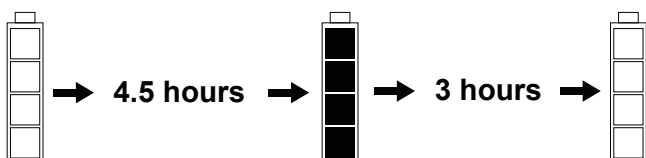

GLOBO

LIGHTING

34309

- 800
lumen
- AKKU
incl.
- IP54
- USB
charger
- USB
output
- push
on|off
- 3
light
steps
- ~3
hours
- adapter
excl.

incl. LED 6W 5V
5V 2A adapter excl.

GLOBO Handels GmbH
Gewerbestr. 3
A-9184 Sankt Peter
AUSTRIA