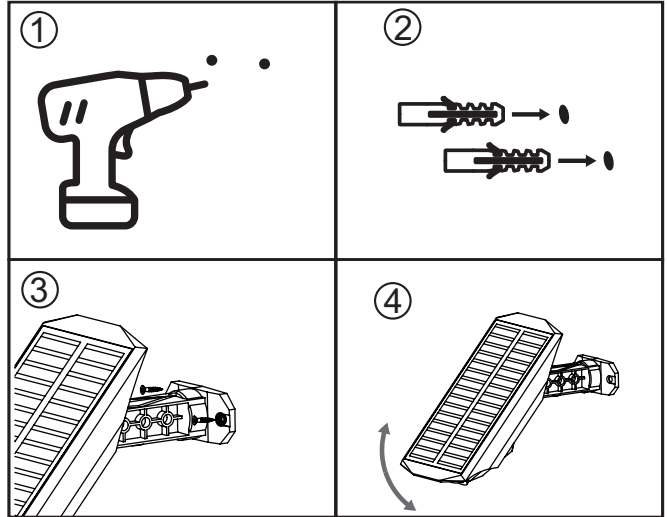

GLOBO

LIGHTING

36021

Option A:

Option B:

incl. 1x3.7V, 1800mAh Li-ion battery, 1x 1W, 3V LED

GLOBO Handels GmbH
 Gewerbestrasse 3
 A-9184 Sankt Peter, Austria
www.globo-lighting.com
office@globo-lighting.com