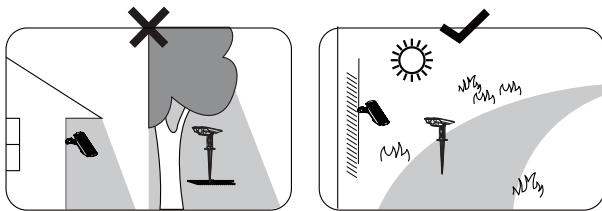

GLOBO

LIGHTING

36021

Option A:

Option B:

incl. 1x3.7V, 1800mAh Li-ion battery, 1x 1W, 3V LED

GLOBO Handels GmbH
 Gewerbestrasse 3
 A-9184 Sankt Peter, Austria
www.globo-lighting.com
office@globo-lighting.com