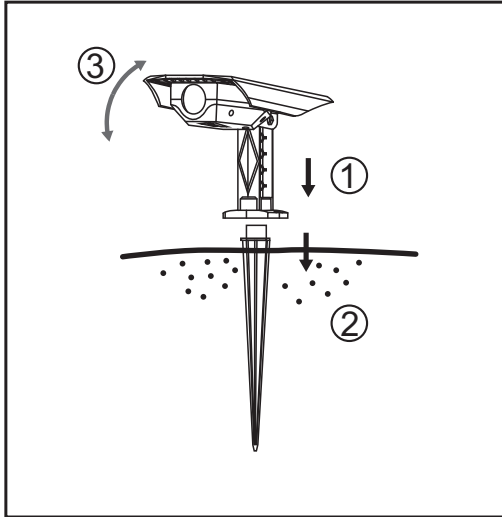

GLOBO

LIGHTING

36021

Option A:

Option B:

incl. 1x3.7V, 1800mAh Li-ion battery, 1x 1W, 3V LED

GLOBO Handels GmbH
 Gewerbestrasse 3
 A-9184 Sankt Peter, Austria
www.globo-lighting.com
office@globo-lighting.com