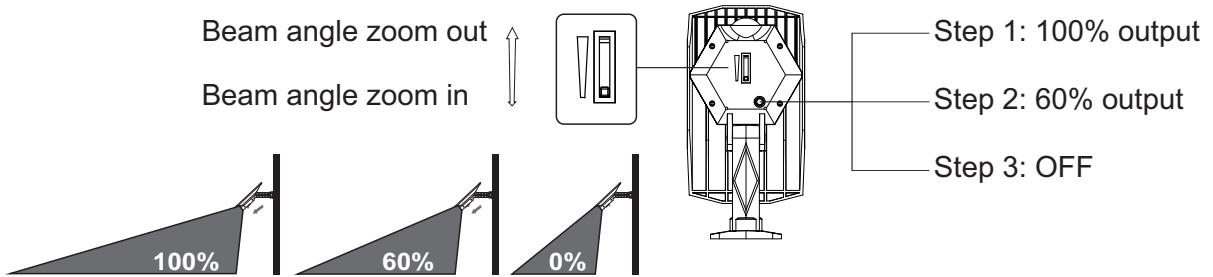

GLOBO

LIGHTING

36021

Option A:

Option B:

incl. 1x3.7V, 1800mAh Li-ion battery, 1x 1W, 3V LED

GLOBO Handels GmbH
 Gewerbestrasse 3
 A-9184 Sankt Peter, Austria
www.globo-lighting.com
office@globo-lighting.com