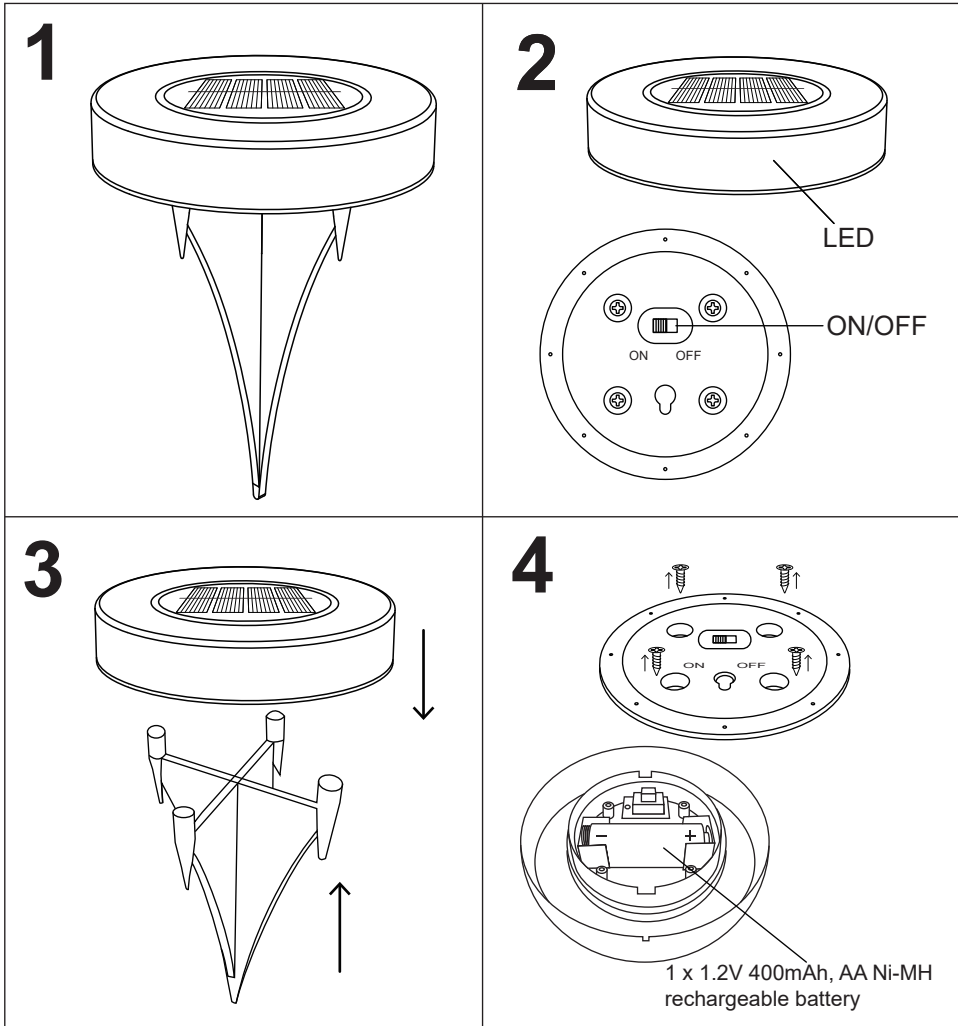

210x148.5mm

GLOBO

LIGHTING

36414-2

www.globo-lighting.com
GLOBO Handels GmbH
Gewerbstrasse 3
A-9184 Sankt Peter
AUSTRIA