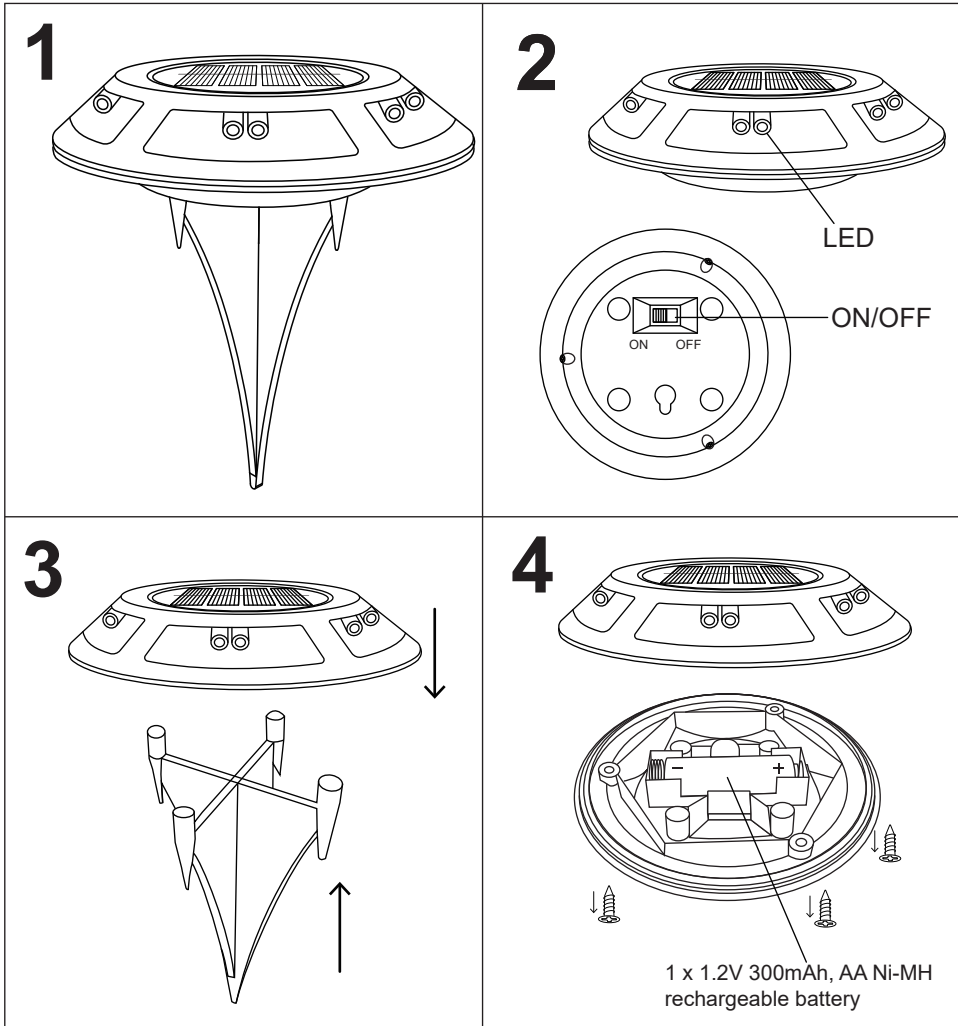

210x148.5mm

GLOBO

LIGHTING

36415-2

www.globo-lighting.com
GLOBO Handels GmbH
Gewerbstrasse 3
A-9184 Sankt Peter
AUSTRIA