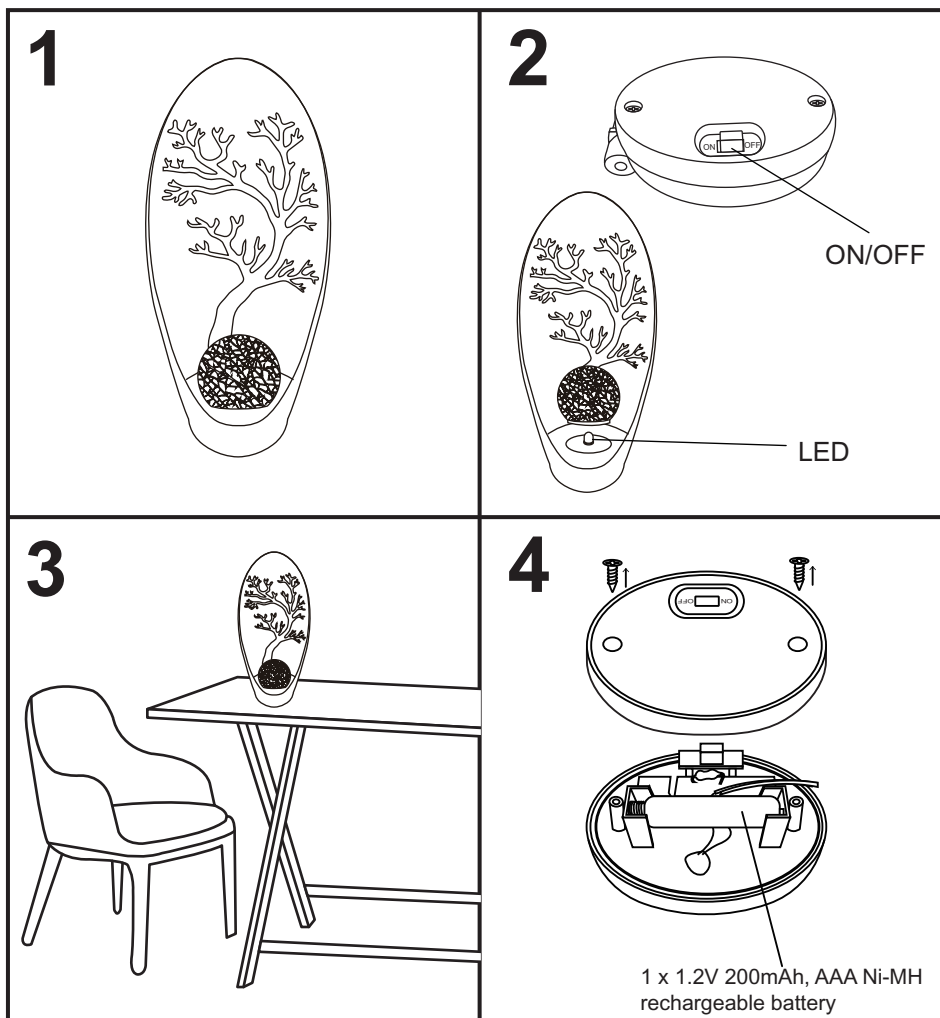

148.5x210mm

GLOBO

LIGHTING

36535

www.globo-lighting.com
GLOBO Handels GmbH
Gewerbestr. 3
A-9184 Sankt Peter
AUSTRIA