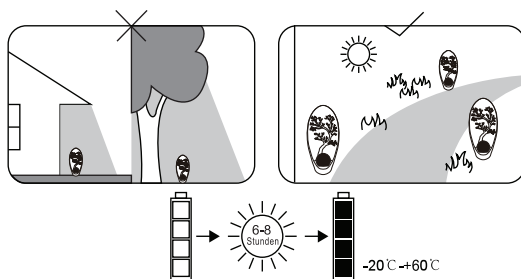

148.5x210mm

GLOBO

LIGHTING

36535

www.globo-lighting.com
GLOBO Handels GmbH
Gewerbestr. 3
A-9184 Sankt Peter
AUSTRIA