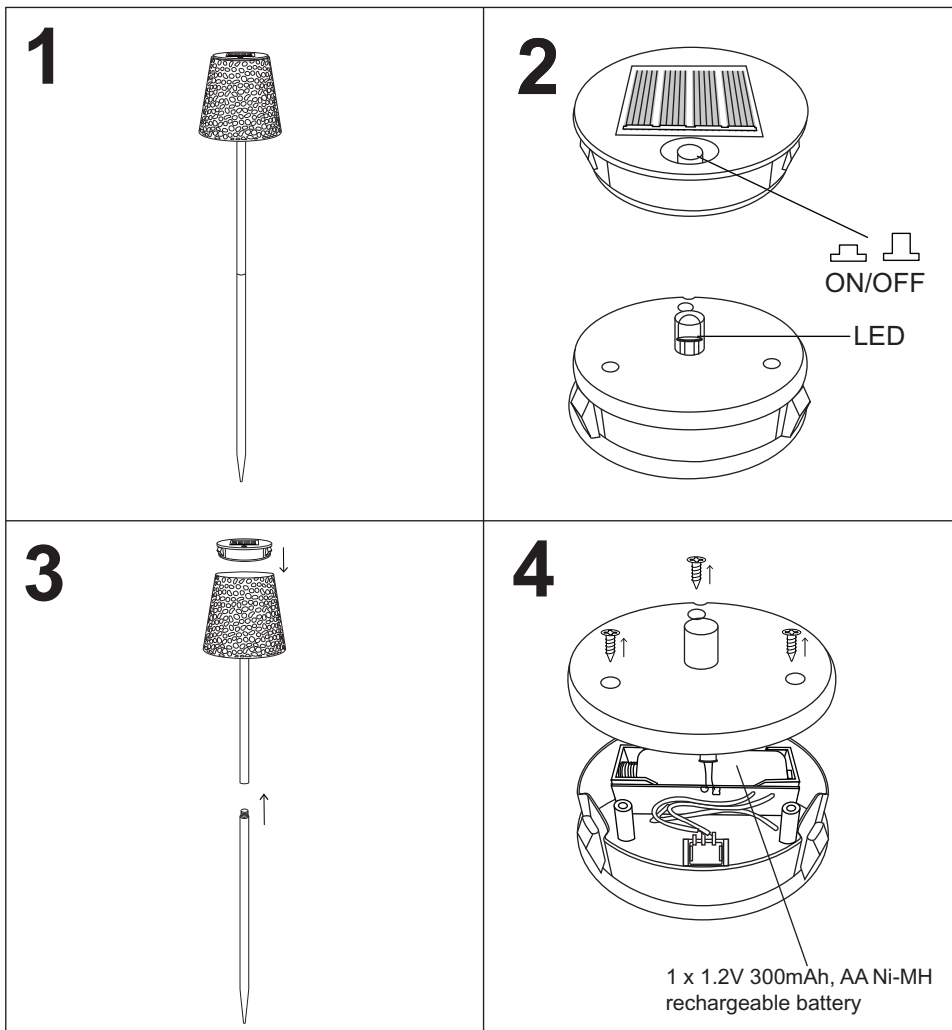

210x148.5mm

GLOBO

LIGHTING

36562C

www.globo-lighting.com
GLOBO Handels GmbH
Gewerbestr. 3
A-9184 Sankt Peter
AUSTRIA