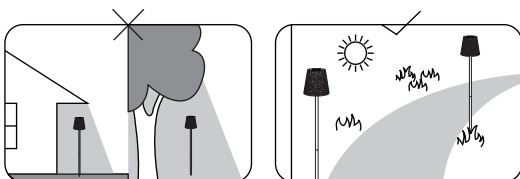

210x148.5mm

GLOBO

LIGHTING

36562C

www.globo-lighting.com
GLOBO Handels GmbH
Gewerbestr. 3
A-9184 Sankt Peter
AUSTRIA