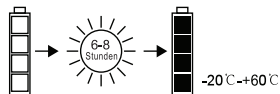

210x148.5mm

GLOBO

LIGHTING

36562C

www.globo-lighting.com
GLOBO Handels GmbH
Gewerbestr. 3
A-9184 Sankt Peter
AUSTRIA