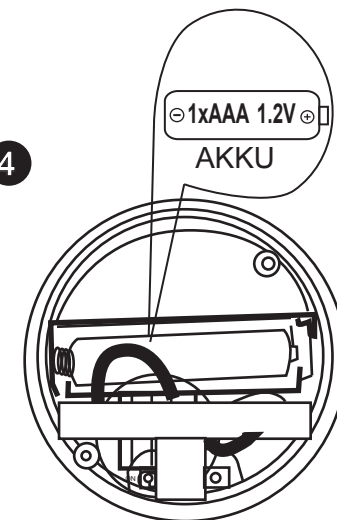

36616R

ON
OFF

4

GLOBO
LIGHTING

www.globo-lighting.com
GLOBO Handels GmbH
Gewerbestr. 3
A-9184 Sankt Peter
AUSTRIA