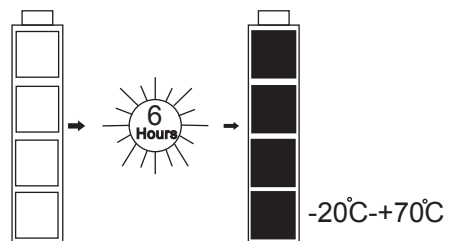

36616R

ON
OFF

4

GLOBO
LIGHTING

www.globo-lighting.com
GLOBO Handels GmbH
Gewerbestr. 3
A-9184 Sankt Peter
AUSTRIA