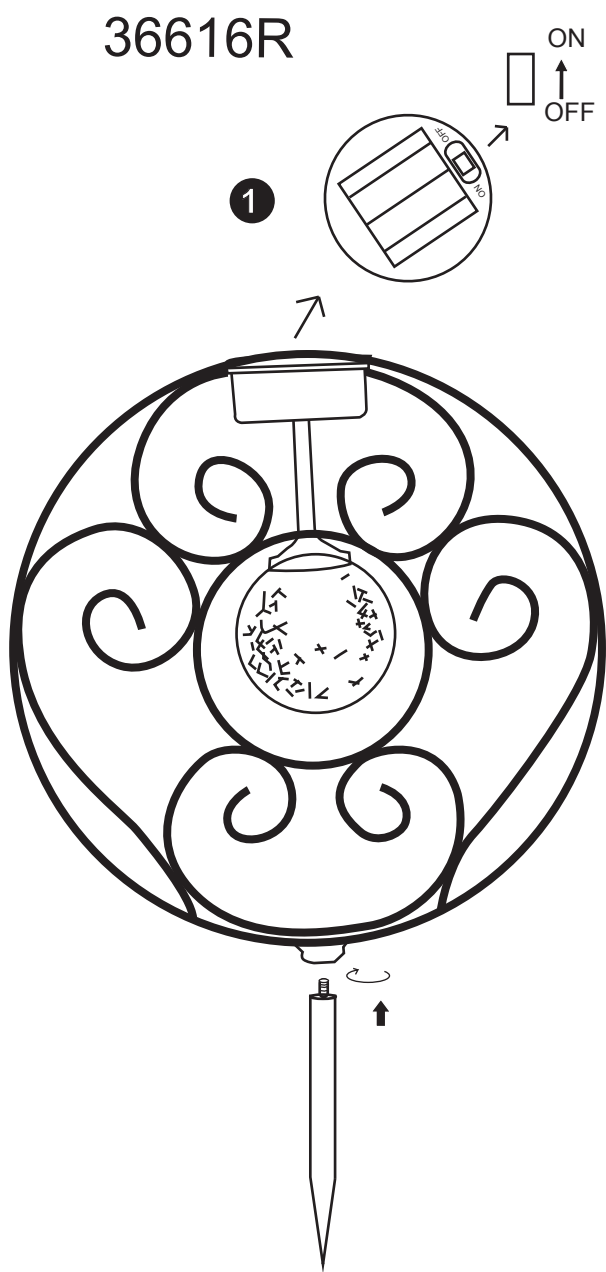

36616R

ON
OFF

4

GLOBO
LIGHTING

www.globo-lighting.com
GLOBO Handels GmbH
Gewerbestr. 3
A-9184 Sankt Peter
AUSTRIA