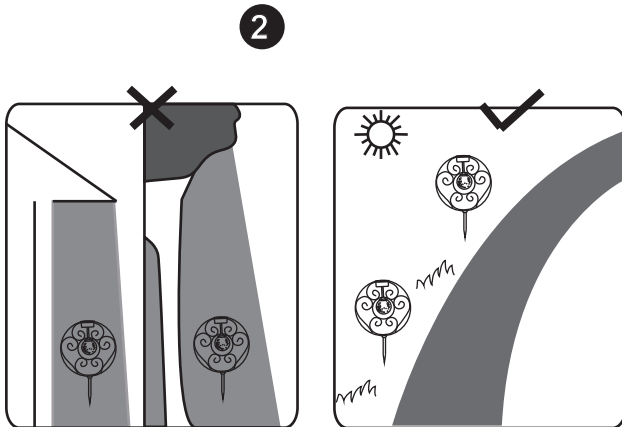

36616R

ON
OFF

4

GLOBO
LIGHTING

www.globo-lighting.com
GLOBO Handels GmbH
Gewerbestr. 3
A-9184 Sankt Peter
AUSTRIA