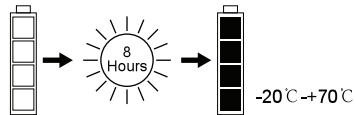

# 21x14.5cm

option 1

option 2

10xMAX 0.06W LED 3V  
1x18650 1200mAh 1.2V

**GLOBO**  
LIGHTING

Art:36637S 36637A 36637W

GLOBO Handels GmbH Gewerbestrasse 3 A-9184 Sankt Peter, AUSTRIA

www.globo-lighting.com | office@globo-lighting.com