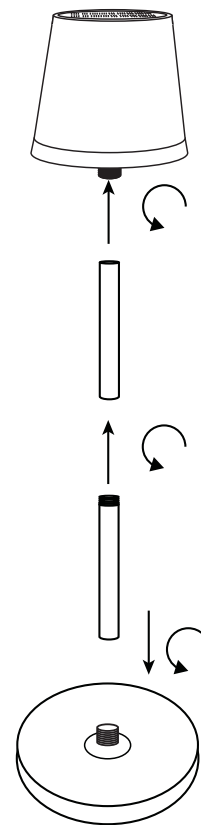

# 21x14.5cm

option 1

option 2

10xMAX 0.06W LED 3V  
1x18650 1200mAh 1.2V

**GLOBO**  
LIGHTING

Art:36637S 36637A 36637W

GLOBO Handels GmbH Gewerbestrasse 3 A-9184 Sankt Peter, AUSTRIA

www.globo-lighting.com | office@globo-lighting.com