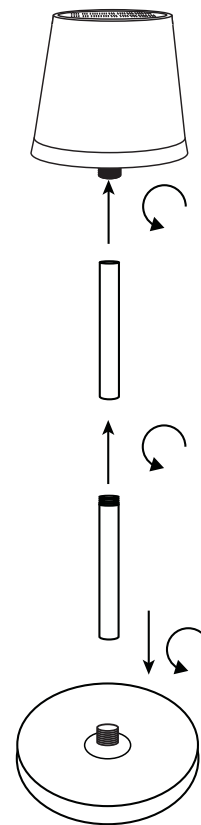

# 21x14.5cm

option1

option2

10xMAX 0.06W LED 3V  
1x18650 1200mAh 3.7V

**GLOBO**  
LIGHTING

Art:36637S 36637A 36637W

GLOBO Handels GmbH Gewerbestrasse 3 A-9184 Sankt Peter, AUSTRIA

www.globo-lighting.com | office@globo-lighting.com