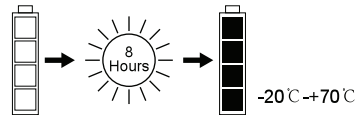

# 21x14.5cm

option1

option2

10xMAX 0.06W LED 3V  
1x18650 1200mAh 3.7V

**GLOBO**  
LIGHTING

Art:36637S 36637A 36637W

GLOBO Handels GmbH Gewerbestrasse 3 A-9184 Sankt Peter, AUSTRIA

www.globo-lighting.com | office@globo-lighting.com