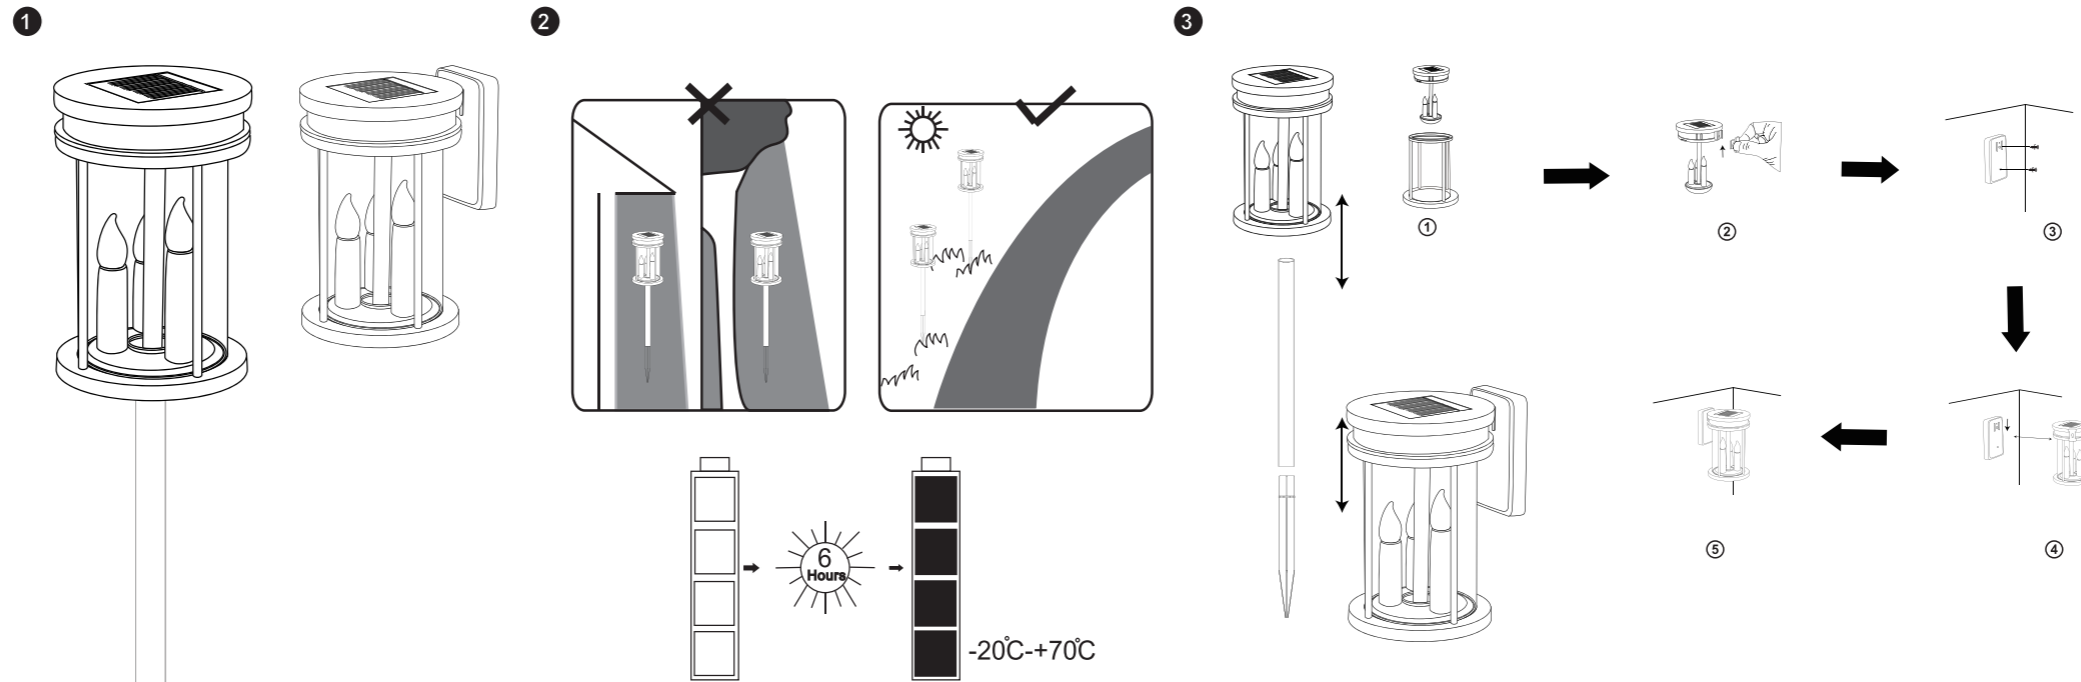

36072

**GLOBO**  
LIGHTING

[www.globo-lighting.com](http://www.globo-lighting.com)  
GLOBO Handels GmbH  
Gewerbestr. 3  
A-9184 Sankt Peter  
Austria

20137单36072 MH6398说明书 29\*21CM 单面黑白印刷 80克双胶纸 2000张