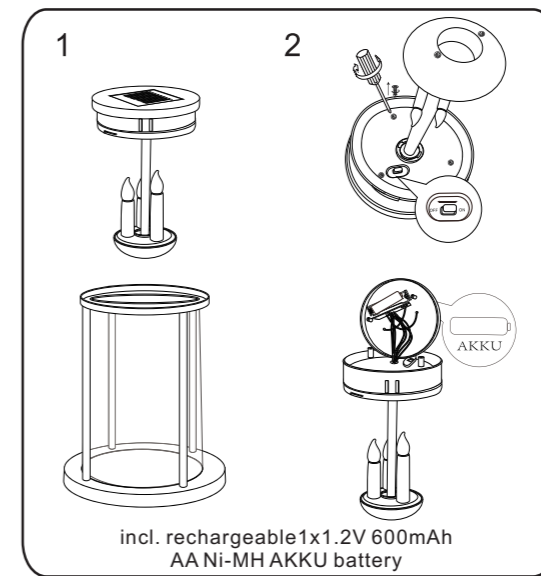

36072

**GLOBO**  
LIGHTING

[www.globo-lighting.com](http://www.globo-lighting.com)  
GLOBO Handels GmbH  
Gewerbestr. 3  
A-9184 Sankt Peter  
Austria

20137单36072 MH6398说明书 29\*21CM 单面黑白印刷 80克双胶纸 2000张