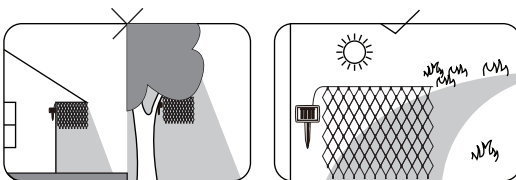

210x148.5mm

GLOBO

LIGHTING

36890

www.globo-lighting.com
GLOBO Handels GmbH
Gewerbstrasse 3
A-9184 Sankt Peter
AUSTRIA