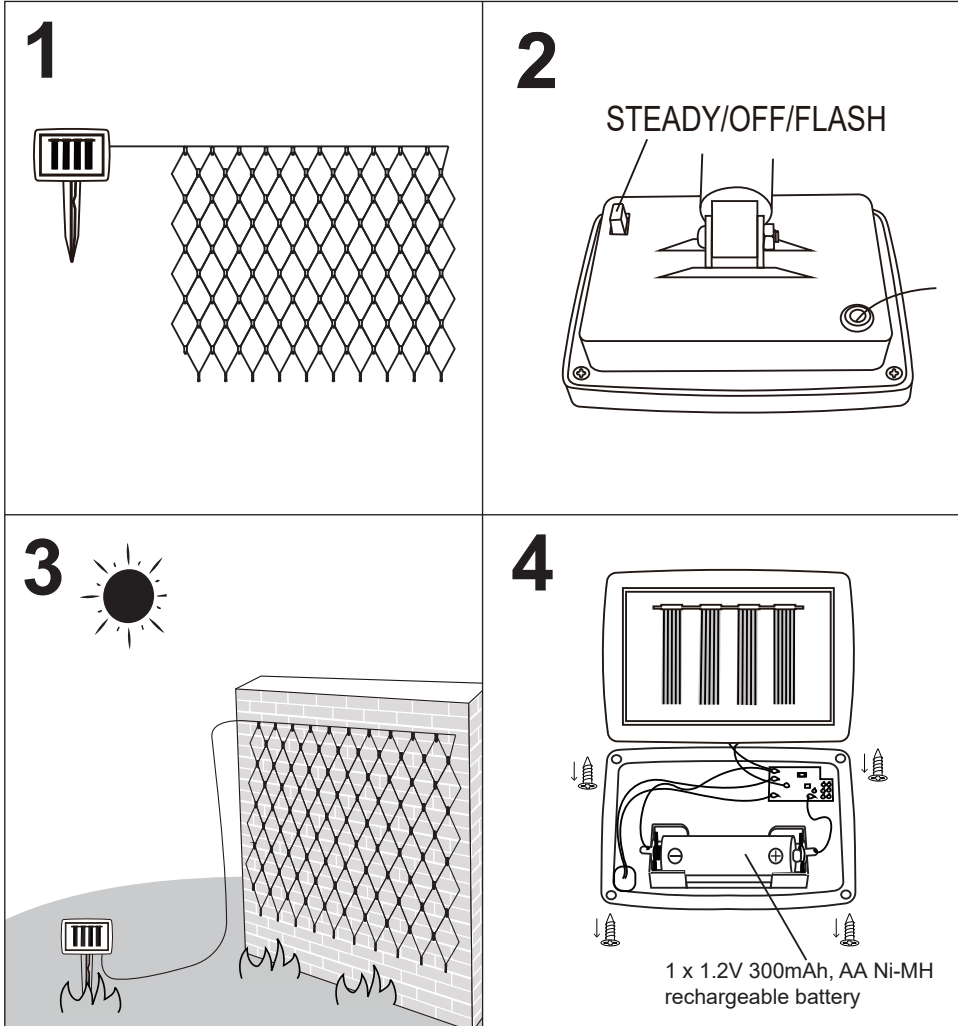

210x148.5mm

GLOBO

LIGHTING

36890

www.globo-lighting.com
GLOBO Handels GmbH
Gewerbstrasse 3
A-9184 Sankt Peter
AUSTRIA