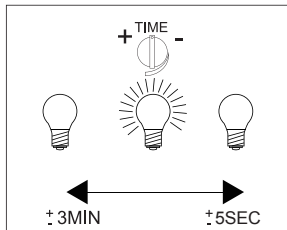

## 37200S/37201S

500 lumen

IP44

AKKU incl.

sensor incl.

1x max. 3W 3.2V LED

GLOBO Handels GmbH  
 Gewerbestr. 3  
 9184 Sankt Peter  
 AUSTRIA

www.globo-lighting.com  
 office@globo-lighting.com