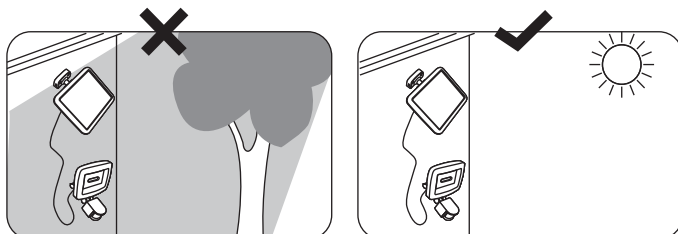

## 37200S/37201S

500 lumen

IP44

AKKU incl.

sensor incl.

1x max. 3W 3.2V LED

GLOBO Handels GmbH  
 Gewerbestr. 3  
 9184 Sankt Peter  
 AUSTRIA

www.globo-lighting.com  
 office@globo-lighting.com