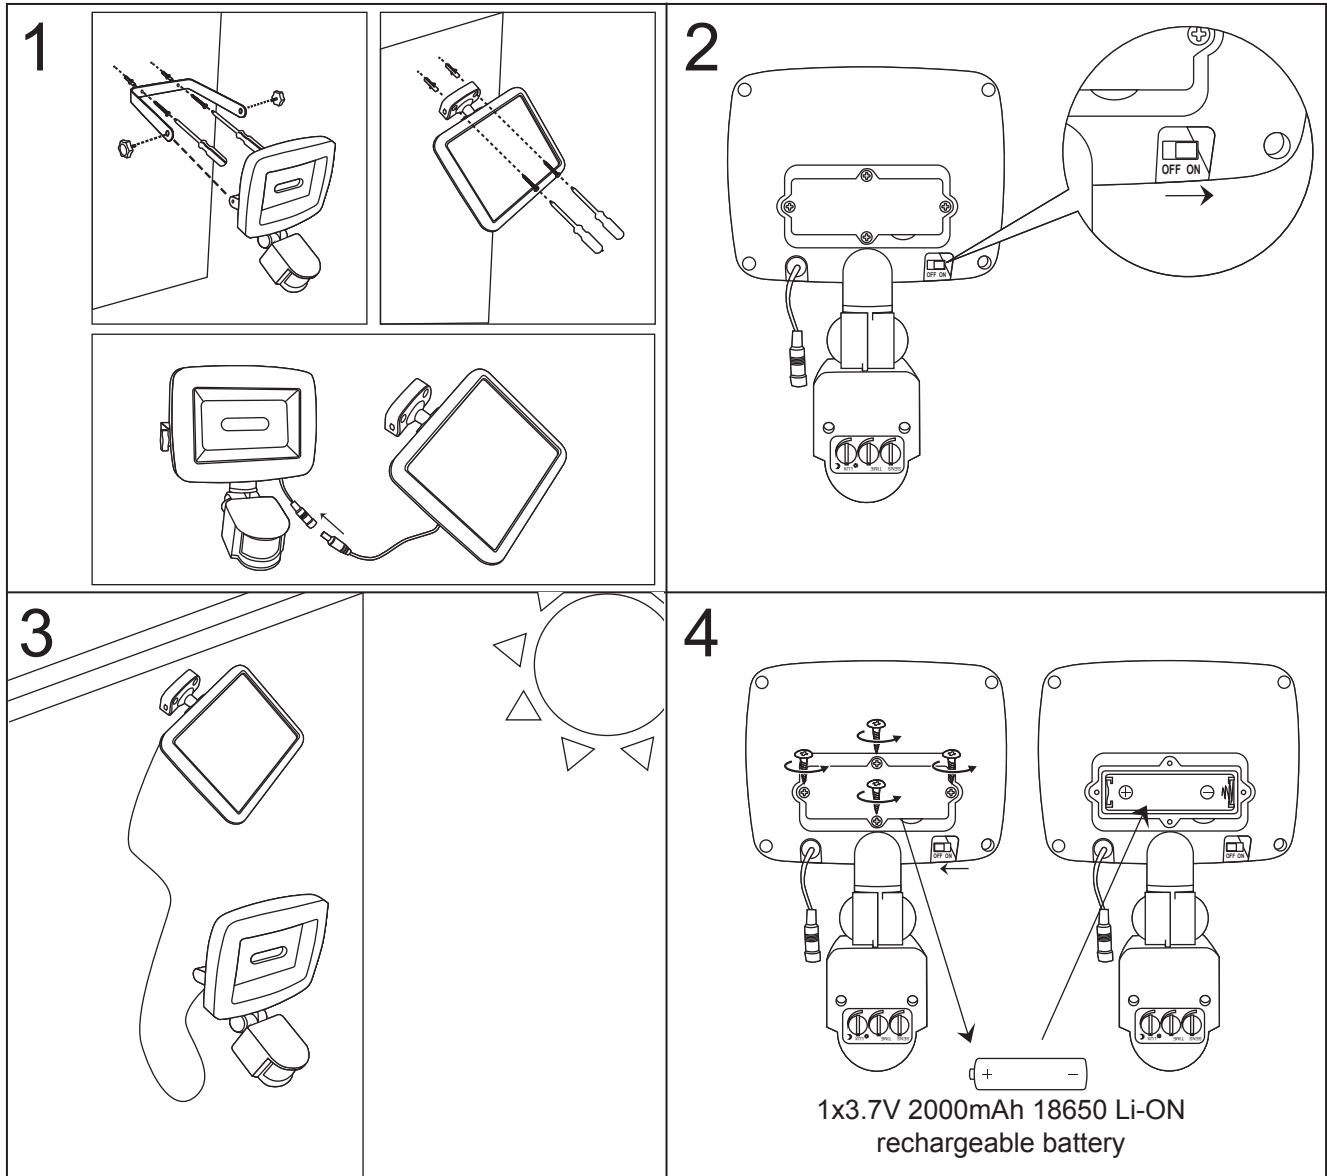

## 37200S/37201S

500 lumen

IP44

AKKU incl.

sensor incl.

1x max. 3W 3.2V LED

GLOBO Handels GmbH  
 Gewerbestr. 3  
 9184 Sankt Peter  
 AUSTRIA

www.globo-lighting.com  
 office@globo-lighting.com