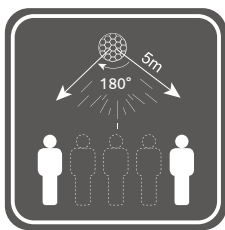

## 37200S/37201S

500 lumen

IP44

AKKU incl.

sensor incl.

1x max. 3W 3.2V LED

GLOBO Handels GmbH  
 Gewerbestr. 3  
 9184 Sankt Peter  
 AUSTRIA

www.globo-lighting.com  
 office@globo-lighting.com