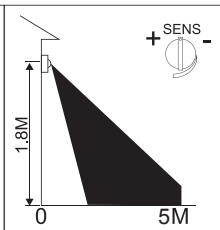

## 37200S/37201S

500 lumen

IP44

AKKU incl.

sensor incl.

1x max. 3W 3.2V LED

GLOBO Handels GmbH  
 Gewerbestr. 3  
 9184 Sankt Peter  
 AUSTRIA

www.globo-lighting.com  
 office@globo-lighting.com