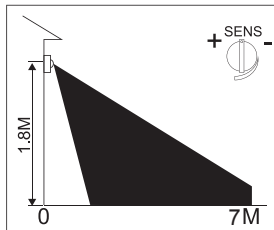

## 37200S/37201S

500 lumen

IP44

AKKU incl.

sensor incl.

1x max. 3W 3.2V LED

GLOBO Handels GmbH  
 Gewerbestr. 3  
 9184 Sankt Peter  
 AUSTRIA

www.globo-lighting.com  
 office@globo-lighting.com