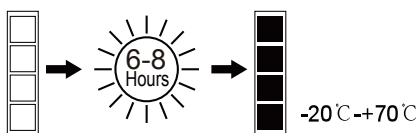

## 37200S/37201S

500 lumen

IP44

AKKU incl.

sensor incl.

1x max. 3W 3.2V LED

GLOBO Handels GmbH  
 Gewerbestr. 3  
 9184 Sankt Peter  
 AUSTRIA

www.globo-lighting.com  
 office@globo-lighting.com