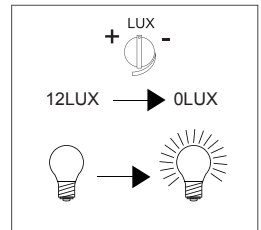

## 37200S/37201S

500 lumen

IP44

AKKU incl.

sensor incl.

1x max. 3W 3.2V LED

GLOBO Handels GmbH  
 Gewerbestr. 3  
 9184 Sankt Peter  
 AUSTRIA

www.globo-lighting.com  
 office@globo-lighting.com