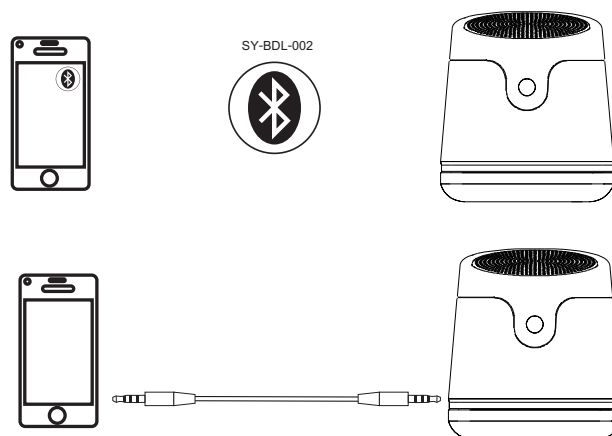

39904

1

2

3

Frequency Bandwith	Maximal radiation transmitting power
2403MHz-2476MHz	6dBm

GLOBO

LIGHTING

www.globo-lighting.com
GLOBO Handels GmbH
Gewerbestrasse 3
A-9184 Sankt Peter

29*21cm