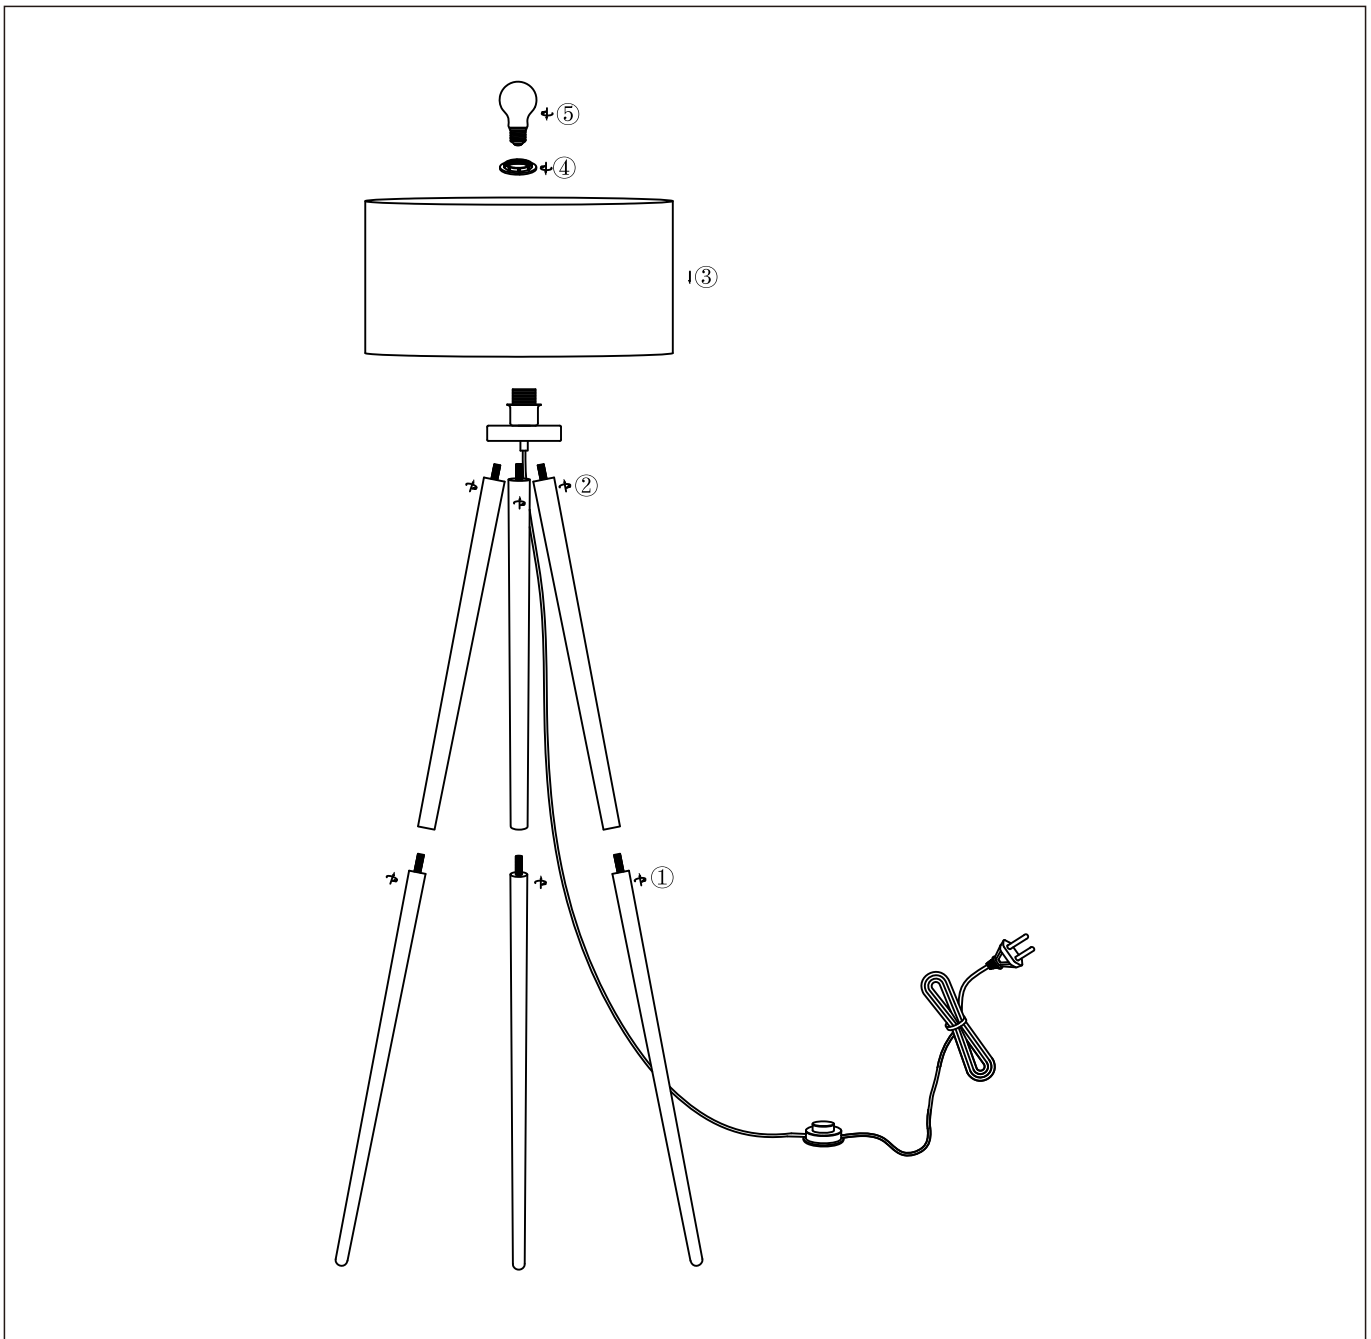

Artikel Nr.: 40120107/401201070

DEU	ACHTUNG!	Vor Beginn der Montagearbeiten lesen Sie bitte aufmerksam die Sicherheitshinweise!
GBR	WARNING!	Before assembling, please read carefully the safety instructions!
FRA	ATTENTION!	Avant le début des travaux de montage, prière de lire attentivement les consignes de sécurité!
ITA	ATTENZIONE!	Prima di iniziare le operazioni di montaggio, si prega di leggere attentamente le avvertenze di sicurezza
NLD	LET OP!	Lees voordat u met de montage begint eerst de veiligheidsinstructies zorgvuldig door!
ESP	ATENCIÓN!	Antes de començar con los trabajos de montaje leer detenidamente los avisos de seguridad!
DNK	OBS!	Inden påbegyndelse af montagearbejderne bedes De læse sikkerhedshenvisningerne opmærksomt!
SWE	OBS!	Läs säkerhetsanvisningarna noga innan du börjar med monteringsarbetena!
POL	UWAGA!	Przed przystąpieniem do montażu należy uważnie przeczytać wskazówki bezpieczeństwa!
CZE	POZOR!	Než začnete provádět montážní práce, přečtěte si důkladně bezpečnostní pokyny!
HUN	FIGYELEM!	A szerelési munkák megkezdése előtt figyelmesen olvassa el a biztonsági útmutatókat!
SVN	POZOR!	Pred začetkom montažni del skrbno preberite Varnostna opozorila!
SVK	POZOR!	Pred začatím montáže, si prosím dôkladne prečítajte bezpečnostné pokyny!
EST	HOIATUS!	Enne monteerimist lugege ohutusjuhised tähelepanelikult läbi!
BGR	ВНИМАНИЕ!	Преди монтаж, моля прочетете инструкциите за безопасност
LVA	UZMANĪBU!	Pirms montāžas rūpīgi izlasiet drošības instrukciju!
HRV	POZOR!	Prije početka montaže molimo pozorno pročitajte sigurnosne naputke!
GRC	ΠΡΟΣΟΧΗ!	Πριν την διεξαγωγή της συναρμολόγησης διαβάστε προσεκτικά τις υποδείξεις ασφαλείας!

230V~50Hz, 1xE27 / max. 40W