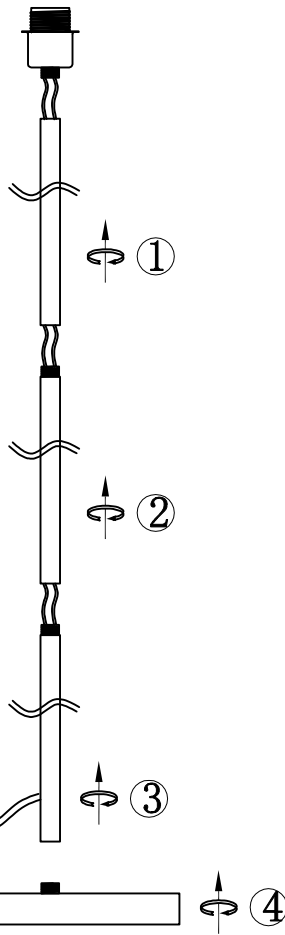

# NOWA

40220146

**B**

1x E27 MAX 60W  
230V~ 50Hz

GLOBO Handels GmbH  
Gewerbestr. 3  
A-9184 St. Peter, Austria  
[www.globo-lighting.com](http://www.globo-lighting.com)  
[office@globo-lighting.com](mailto:office@globo-lighting.com)