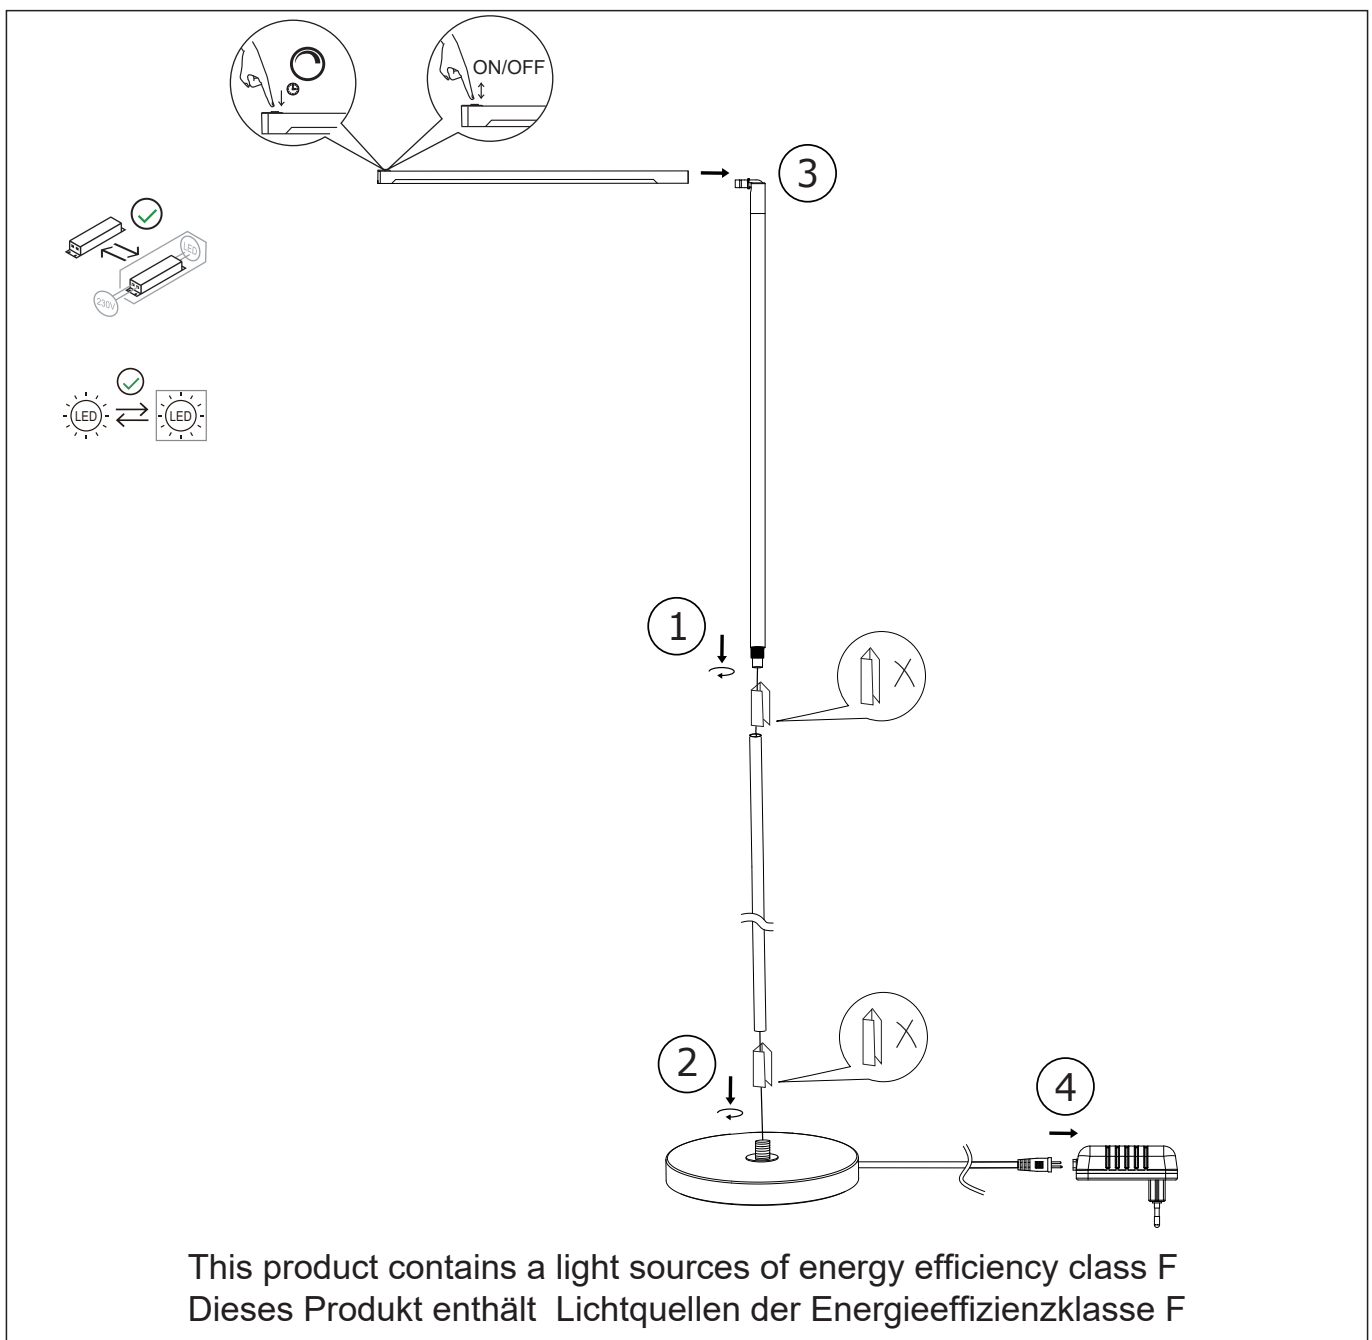

DEU	ACHTUNG!	Vor Beginn der Montagearbeiten lesen Sie bitte aufmerksam die Sicherheitshinweise!
GBR	WARNING!	Before assembling, please read carefully the safety instructions!
FRA	ATTENTION!	Avant le début des travaux de montage, prière de lire attentivement les consignes de sécurité!
ITA	ATTENZIONE!	Prima di iniziare le operazioni di montaggio, si prega di leggere attentamente le avvertenze di sicurezza
NLD	LET OP!	Lees voordat u met de montage begint eerst de veiligheidsinstructies zorgvuldig door!
ESP	ATENCIÓN!	Antes de comenar con los trabajos de montaje leer detenidamente los avisos de seguridad!
DNK	OBS!	Inden påbegyndelse af montagearbejderne bedes De læse sikkerhedshenvisningerne opmærksomt!
SWE	OBS!	Läs säkerhetsanvisningarna noga innan du börjar med monteringsarbetena!
POL	UWAGA!	Przed przystąpieniem do montażu należy uważnie przeczytać wskazówki bezpieczeństwa!
CZE	POZOR!	Než začnete provádět montážní práce, přečtěte si důkladně bezpečnostní pokyny!
HUN	FIGYELEM!	A szerelési munkák megkezdése előtt figyelmesen olvassa el a biztonsági útmutatásokat!
SVN	POZOR!	Pred začetkom montažni del skrbno preberite Varnostna opozorila!
SVK	POZOR!	Pred začatím montáže, si prosím dôkladne prečítajte bezpečnostné pokyny!
EST	HOIATUS!	Enne monteerimist lugege ohutusjuhised tähelepanelikult läbi!
BGR	ВНИМАНИЕ!	Преди монтаж, моля прочетете инструкциите за безопасност
LVA	UZMANĪBU!	Pirms montāžas rūpīgi izlasiet drošības instrukciju!
HRV	POZOR!	Prije početka montaže molimo pozorno pročitajte sigurnosne naputke!
GRC	ΠΡΟΣΟΧΗ!	Πριν την διεξαγωγή της συναρμολόγησης διαβάστε προσεκτικά τις υποδείξεις ασφαλείας!

230V~ 50Hz, LED 4.7W, 3000K / 500 Lumen