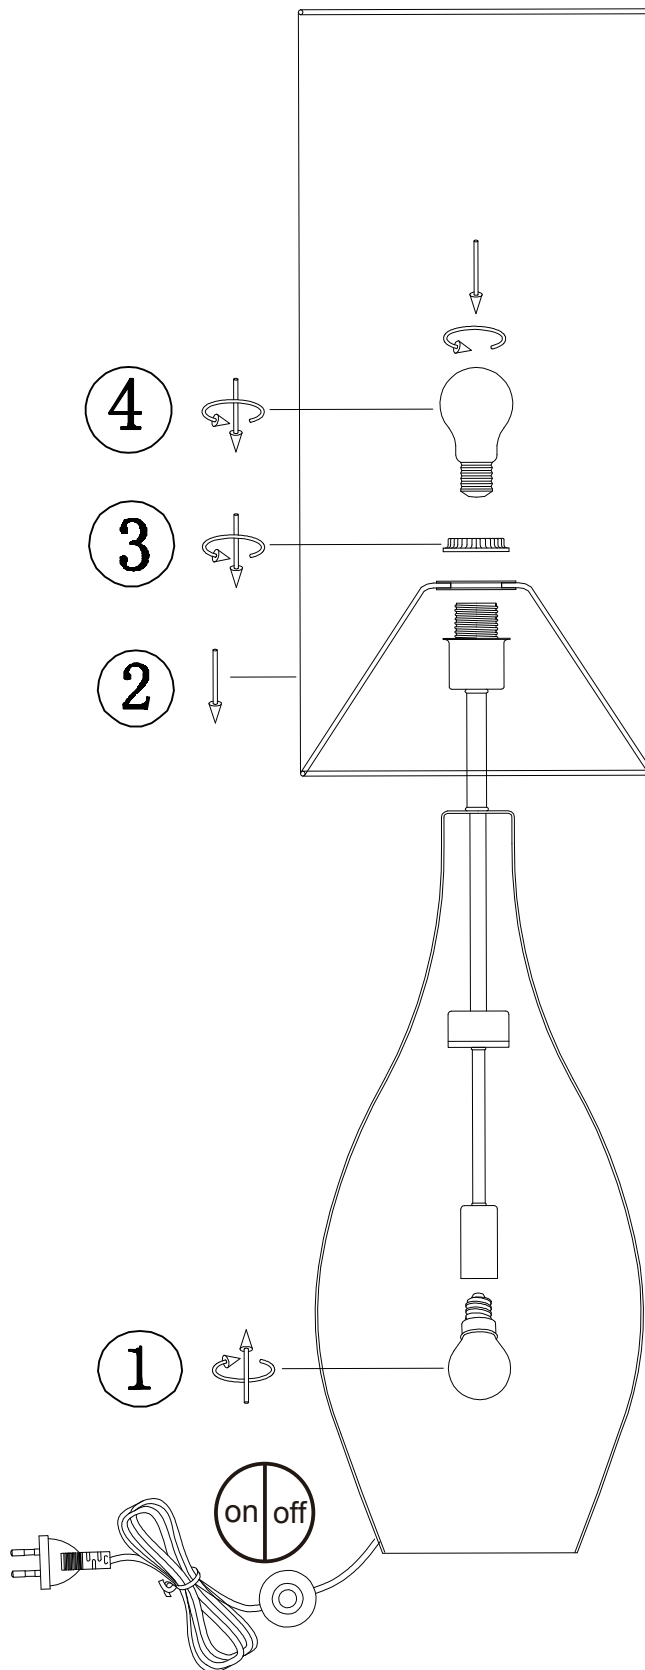

# NOWA

40970243

2x MAX 25W E27  
230V~ 50Hz

GLOBO Handels GmbH  
Gewerbestr. 3  
A-9184 Sankt Peter, Austria  
office@globo-lighting.com  
www.globo-lighting.com