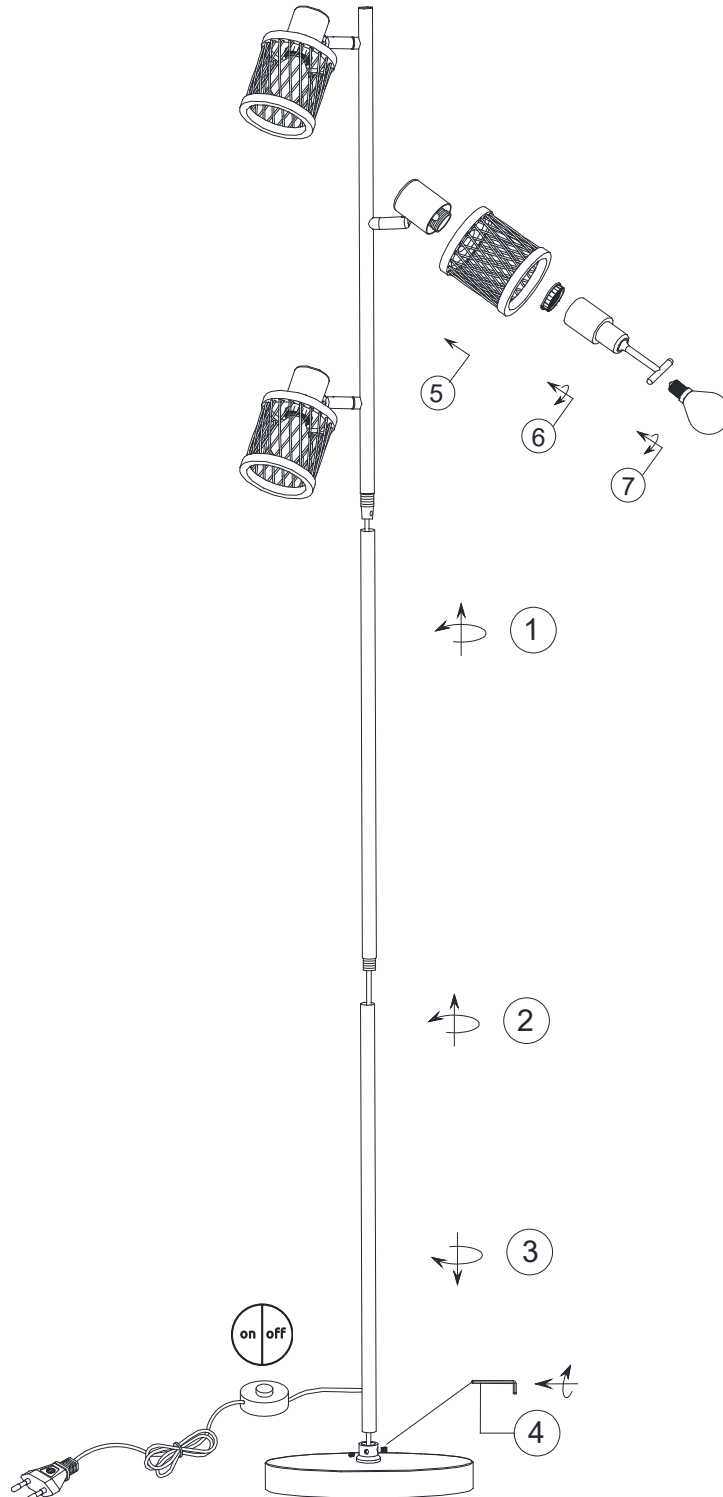

NOWA

41050308

3x MAX LED 10W E14
230V~ 50Hz

GLOBO Handels GmbH
Gewerbestr. 3
A-9184 Sankt Peter, Austria
office@globo-lighting.com
www.globo-lighting.com