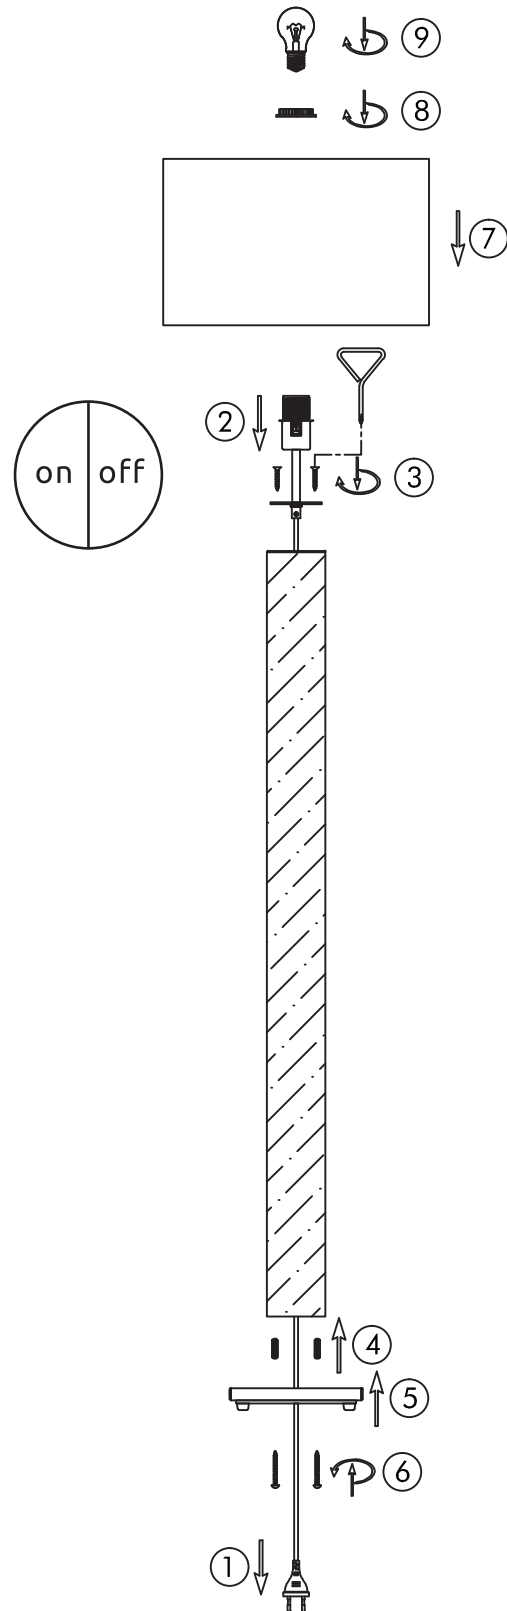

||| NOWA

41090146

1 x Max 40W E27
230V~ 50Hz

GLOBO Handels GmbH
Gewerbestr. 3
A-9184 Sankt Peter, Austria
office@globo-lighting.com
www.globo-lighting.com