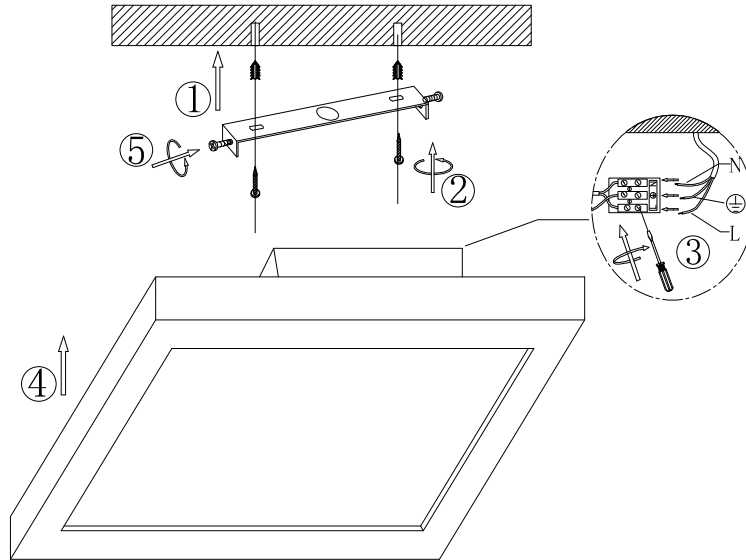

GLOBO

LIGHTING

B

415950-16

1x MAX 16W LED 288V
220-240V~50/60Hz

Lichtquelle:

DEU:

Lichtquelle: