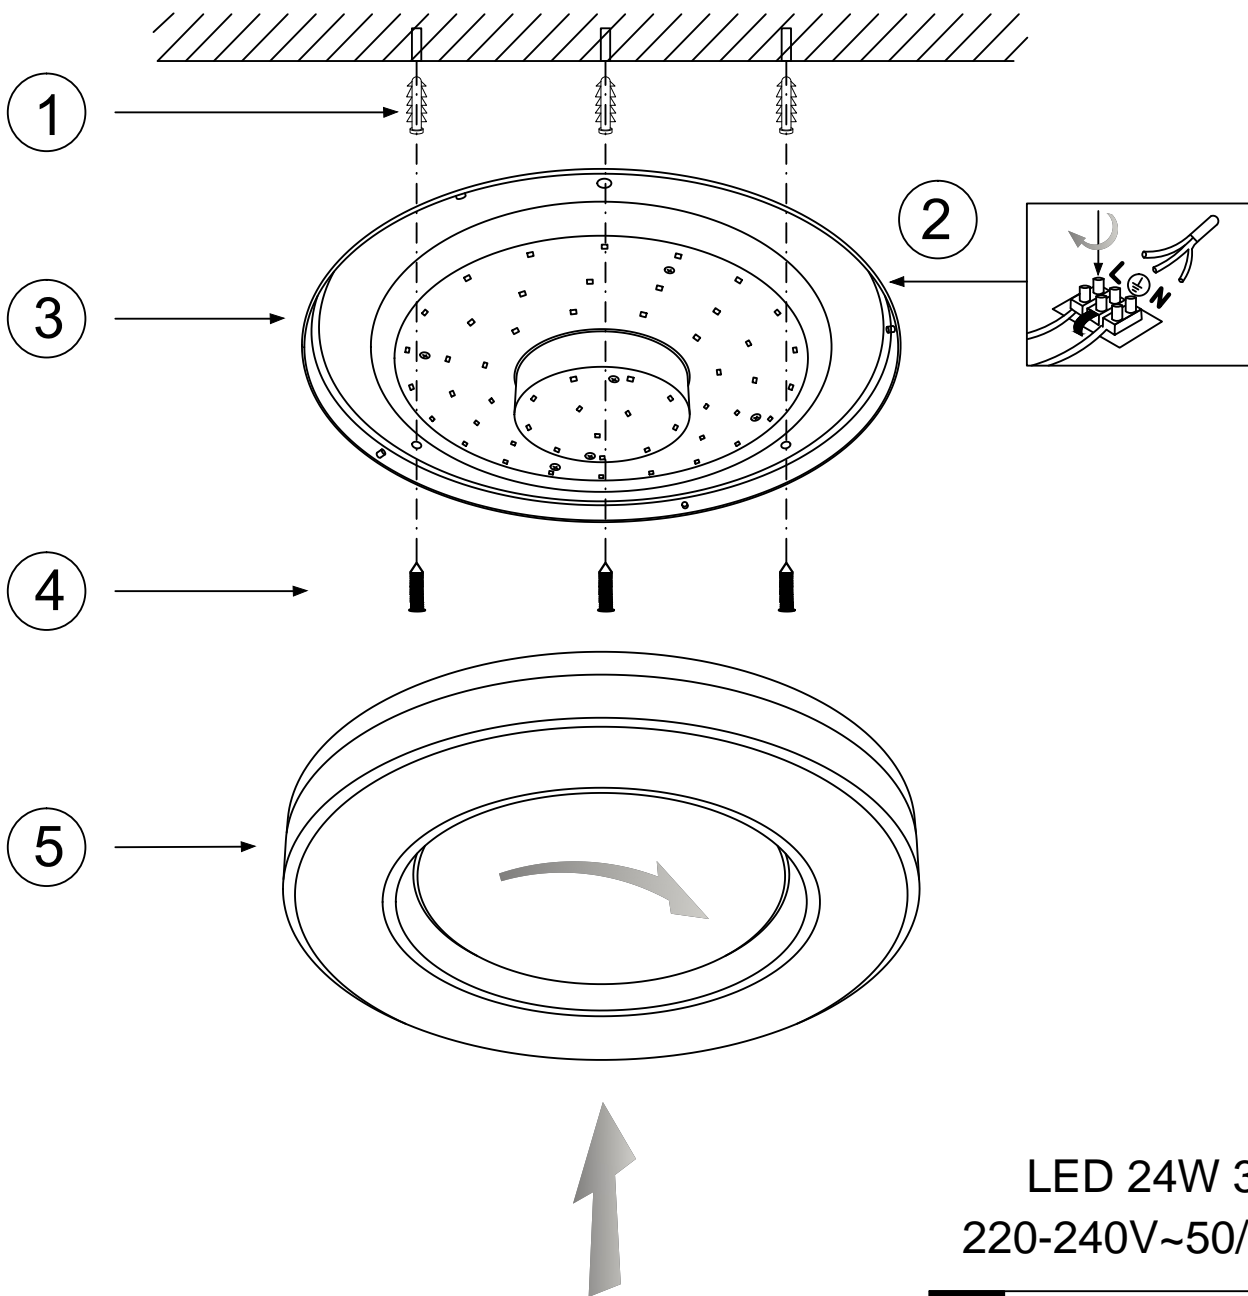

GLOBO

LIGHTING

www.globo-lighting.com

41741-24BH/26153812

B

LED 24W 300V
220-240V~50/60Hz

GLOBO Handels GmbH
Gewerbestr. 3
A-9184 Sankt Peter
AUSTRIA

B **Anleitung zum Auswechseln der LEDs/Instruction how to change the LEDs**