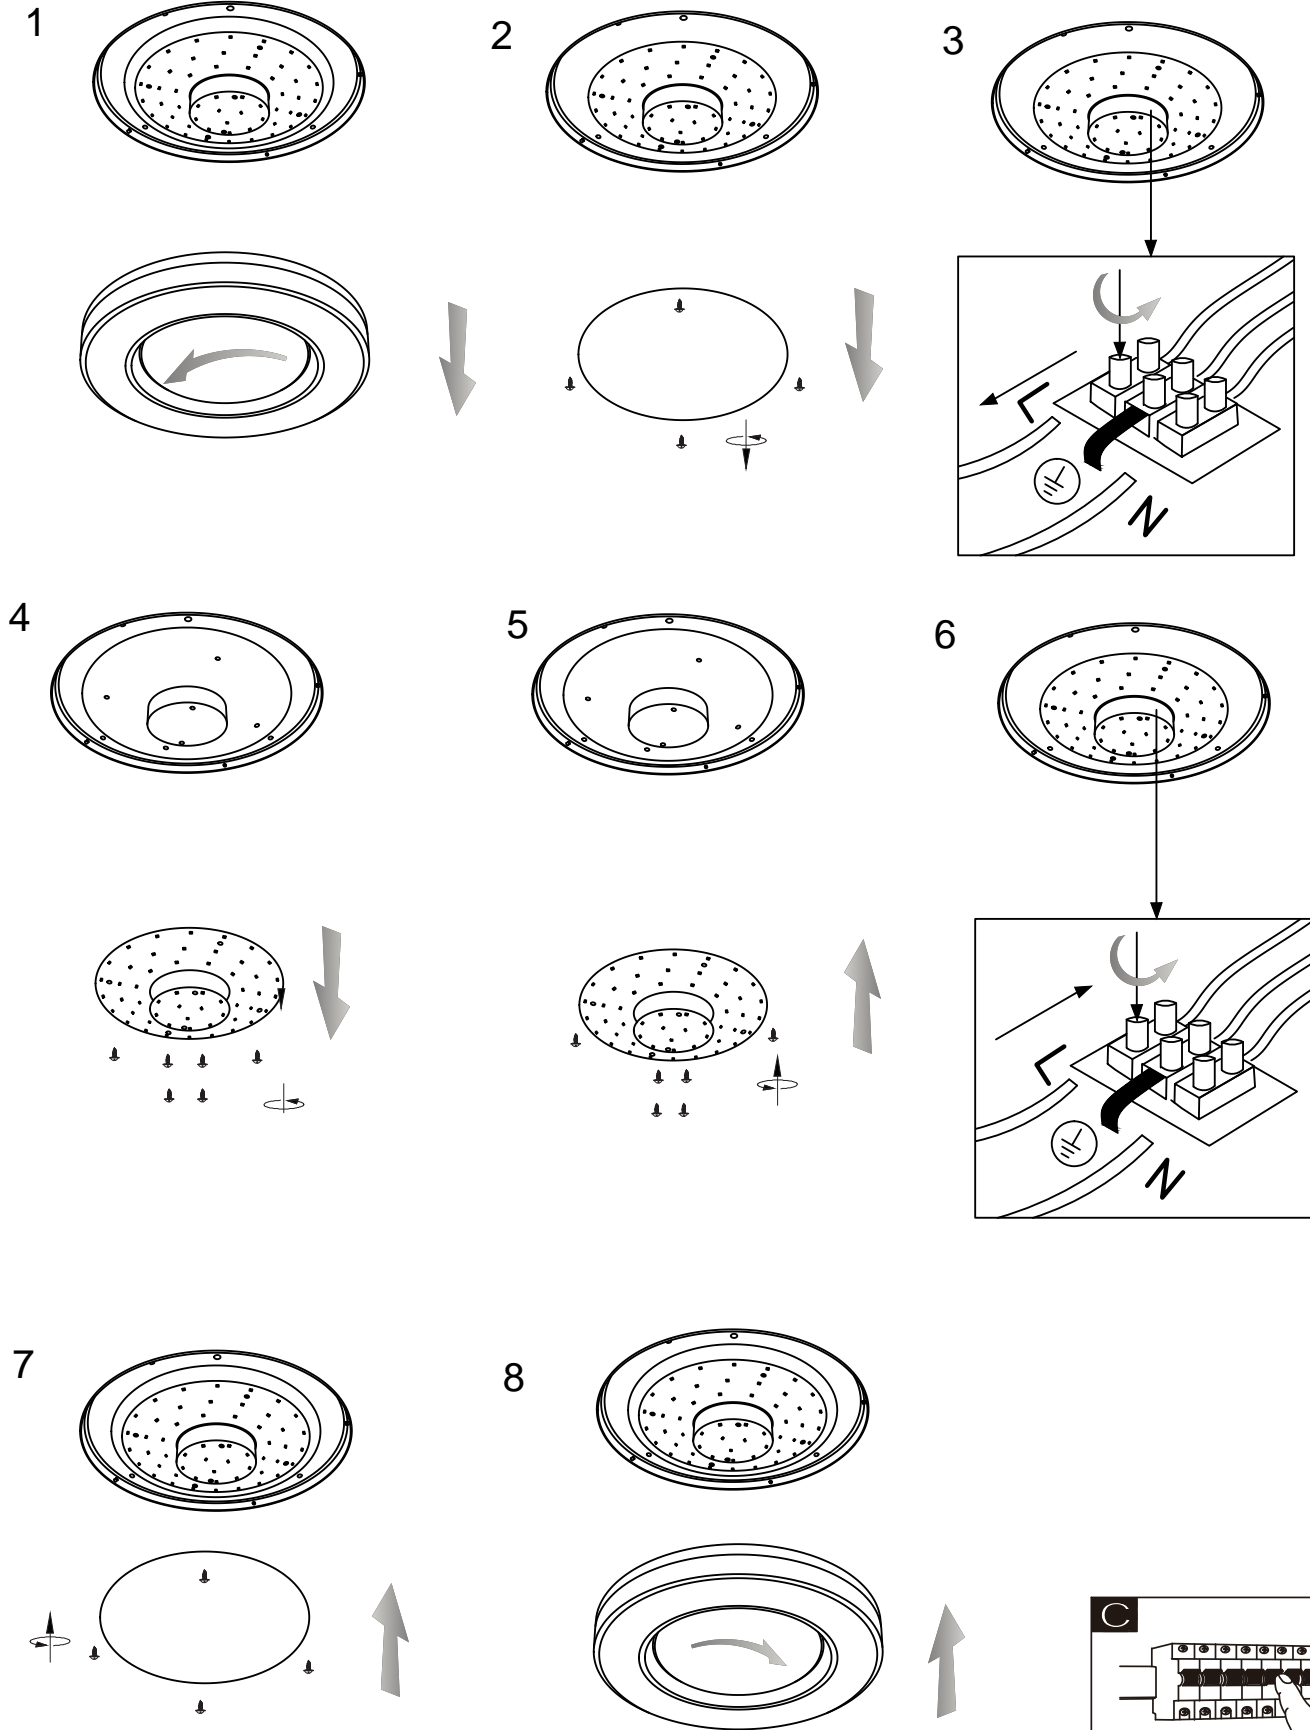

GLOBO

LIGHTING

www.globo-lighting.com

41741-24BH/26153812

B

LED 24W 300V
220-240V~50/60Hz

GLOBO Handels GmbH
Gewerbestr. 3
A-9184 Sankt Peter
AUSTRIA

B **Anleitung zum Auswechseln der LEDs/Instruction how to change the LEDs**