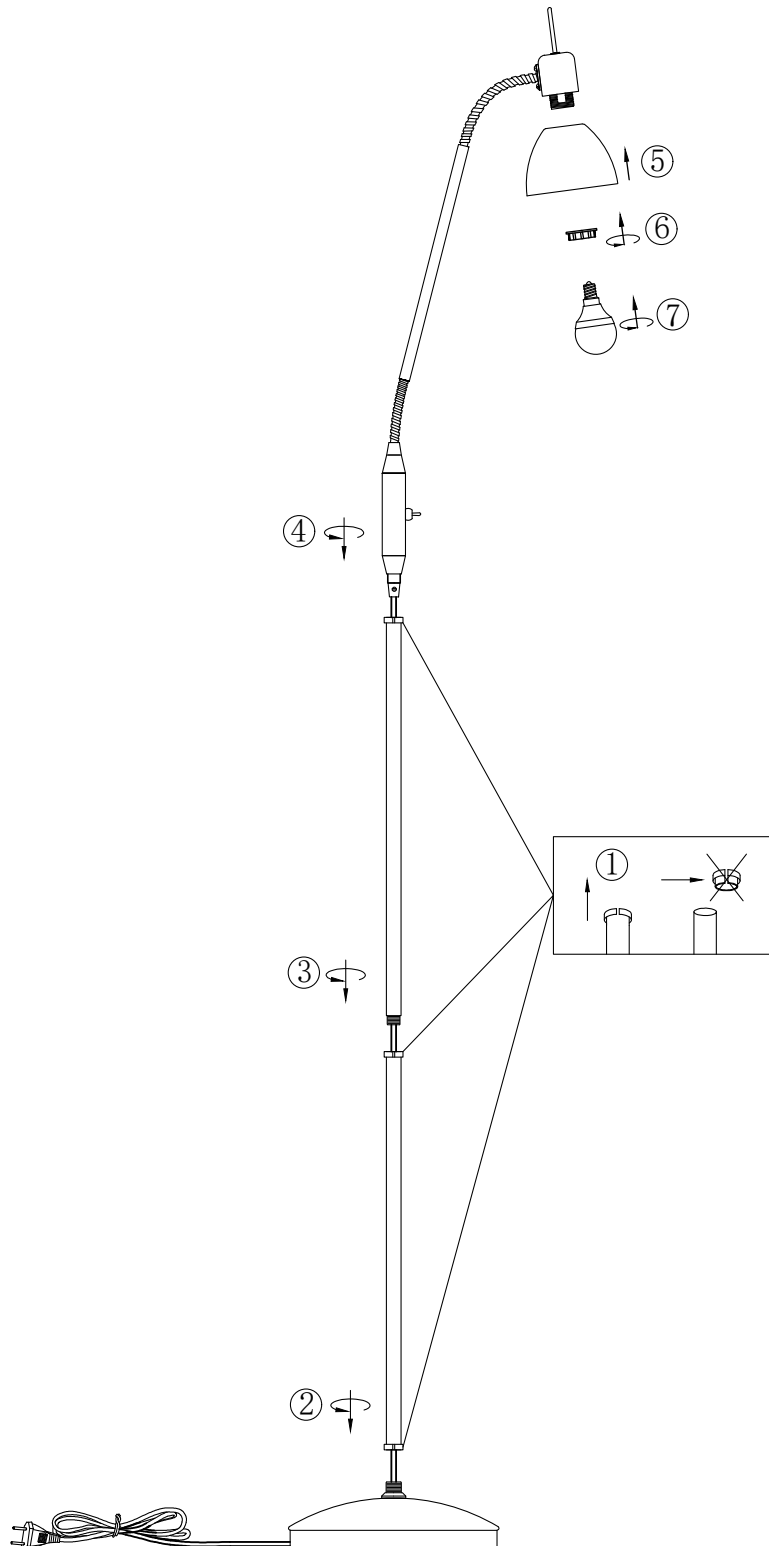

NOWA

41890101
41490101
41890122

incl. 1 x 5W E14 LED
230V~ 50Hz
GLOBO Handels GmbH
Gewerbestr. 3
A-9184 Sankt Peter AUSTRIA
www.globo-lighting.com
office@globo-lighting.com

DEU: Dieses Produkt enthält eine Lichtquelle der Energieeffizienzklasse <F>.